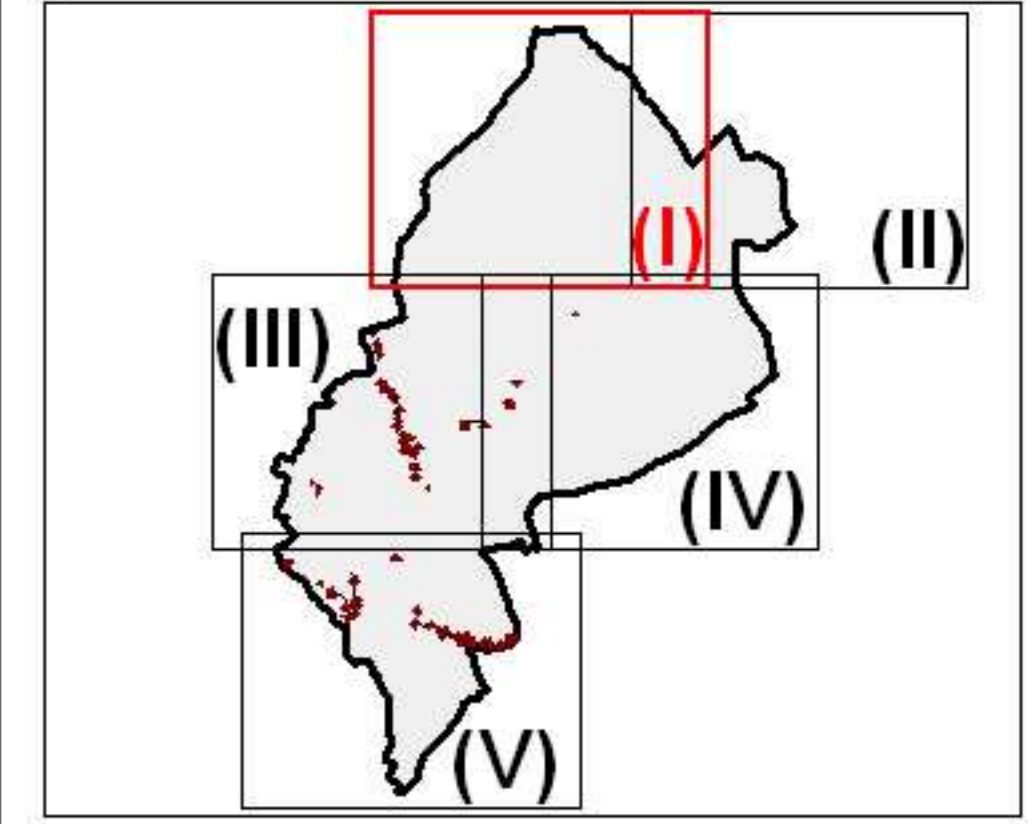

PPR MVT VOUVRAY-CHATEAU

Commune de
CHATEAU-DU-LOIR

Zonage réglementaire
planche IV - échelle 1/7500

L é g e n d e

ZONES ROUGES

-  R4 : Zones d'aléa très fort
-  R3 : Zones d'aléa fort à moyen et de présomption d'aléa fort

ZONES BLEUES

-  B2 : Zones d'aléa moyen à faible
-  B1 : Zones de protection des intérêts du voisinage

Autres :

-  Bâti
-  Trait de coteau