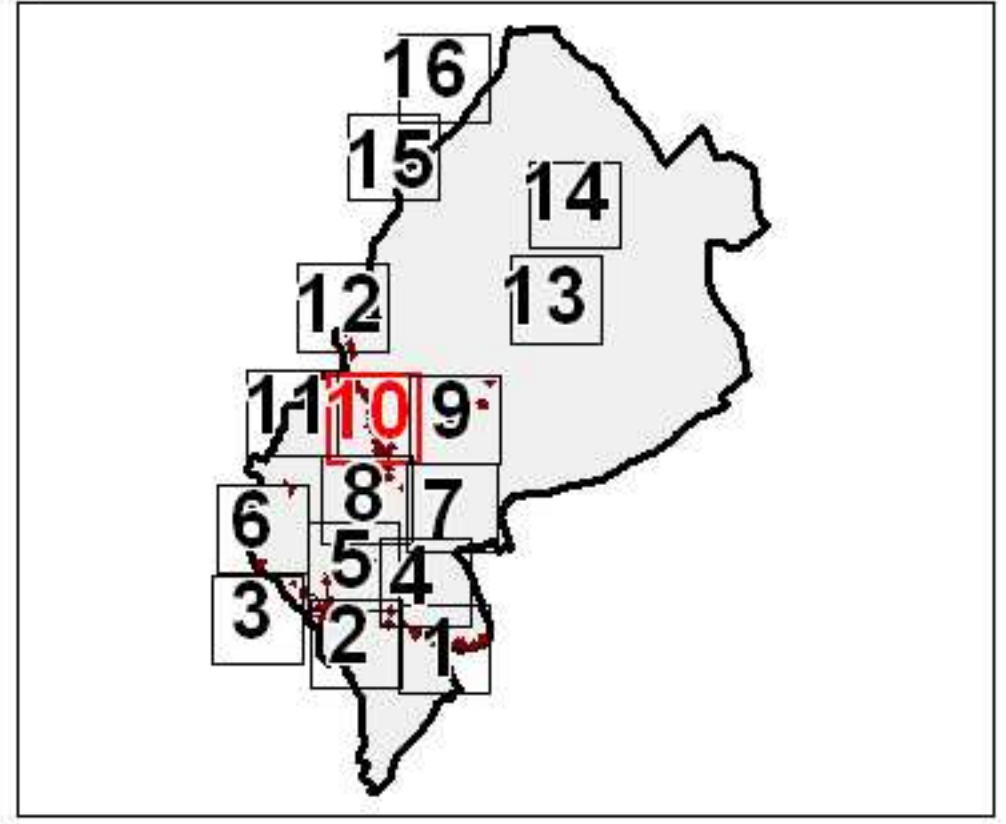

**PPR MVT
VOUVRAY-CHATEAU**

**Commune de
CHATEAU-DU-LOIR**

Zonage réglementaire

planche 10/16

L é g e n d e

ZONES ROUGES

- R4 : Zones d'aléa très fort
- R3 : Zones d'aléa fort à moyen et de présomption d'aléa fort

ZONES BLEUES

- B2 : Zones d'aléa moyen à faible
- B1 : Zones de protection des intérêts du voisinage

Autres :

- Bâti
- Trait de coteau