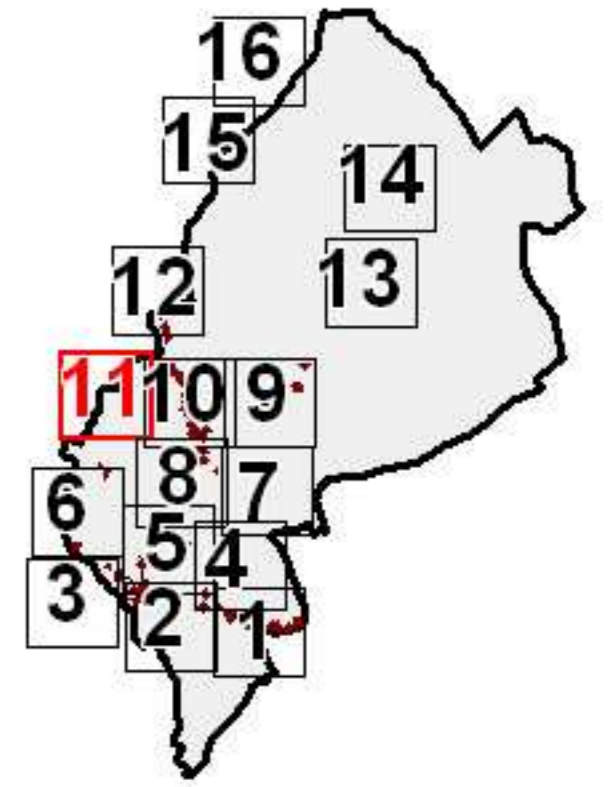

**PPR MVT
VOUVRAY-CHATEAU**

**Commune de
CHATEAU-DU-LOIR**

Zonage réglementaire

planche 11/16

L é g e n d e

ZONES ROUGES

- R4 : Zones d'aléa très fort
- R3 : Zones d'aléa fort à moyen et de présomption d'aléa fort

ZONES BLEUES

- B2 : Zones d'aléa moyen à faible
- B1 : Zones de protection des intérêts du voisinage

Autres :

- Bâti
- Trait de coteau