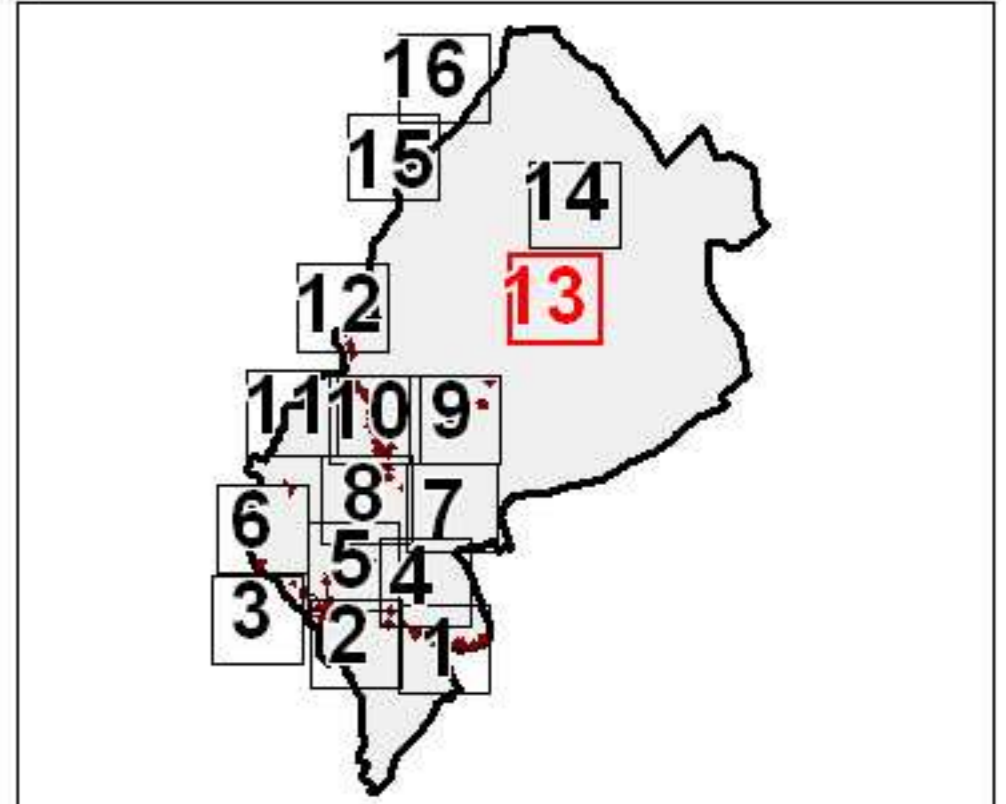

**PPR MVT
VOUVRAY-CHATEAU**

**Commune de
CHATEAU-DU-LOIR**

Zonage réglementaire

planche 13/16

L é g e n d e

ZONES ROUGES

- R4 : Zones d'aléa très fort
- R3 : Zones d'aléa fort à moyen et de présomption d'aléa fort

ZONES BLEUES

- B2 : Zones d'aléa moyen à faible
- B1 : Zones de protection des intérêts du voisinage

Autres :

- Bâti
- Trait de coteau