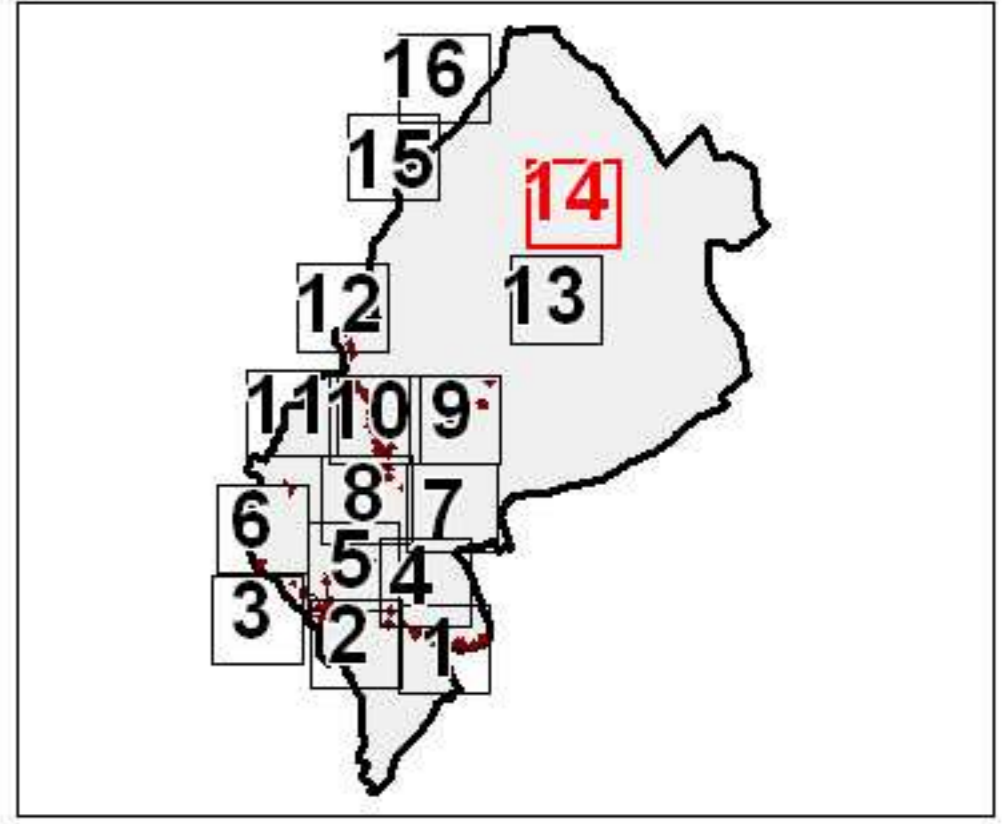

**PPR MVT
VOUVRAY-CHATEAU**

**Commune de
CHATEAU-DU-LOIR**

Zonage réglementaire

planche 14/16

L é g e n d e

ZONES ROUGES

-  R4 : Zones d'aléa très fort
-  R3 : Zones d'aléa fort à moyen et de présomption d'aléa fort

ZONES BLEUES

-  B2 : Zones d'aléa moyen à faible
-  B1 : Zones de protection des intérêts du voisinage

Autres :

-  Bâti
-  Trait de coteau