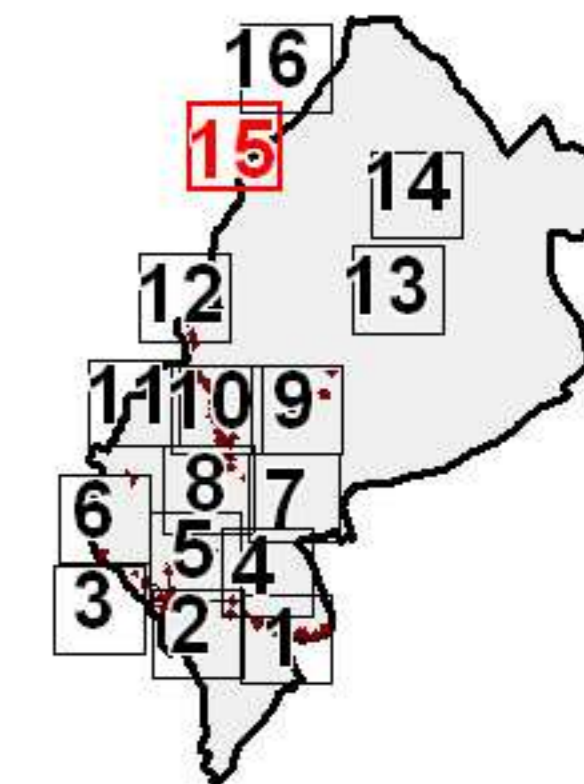

**PPR MVT
VOUVRAY-CHATEAU**

**Commune de
CHATEAU-DU-LOIR**

Zonage réglementaire

planche 15/16

L é g e n d e

ZONES ROUGES

-  R4 : Zones d'aléa très fort
-  R3 : Zones d'aléa fort à moyen et de présomption d'aléa fort

ZONES BLEUES

-  B2 : Zones d'aléa moyen à faible
-  B1 : Zones de protection des intérêts du voisinage

Autres :

-  Bâti
-  Trait de coteau

Fond : BD Parcellaire © - © IGN Paris 2004 - Reproduction interdite