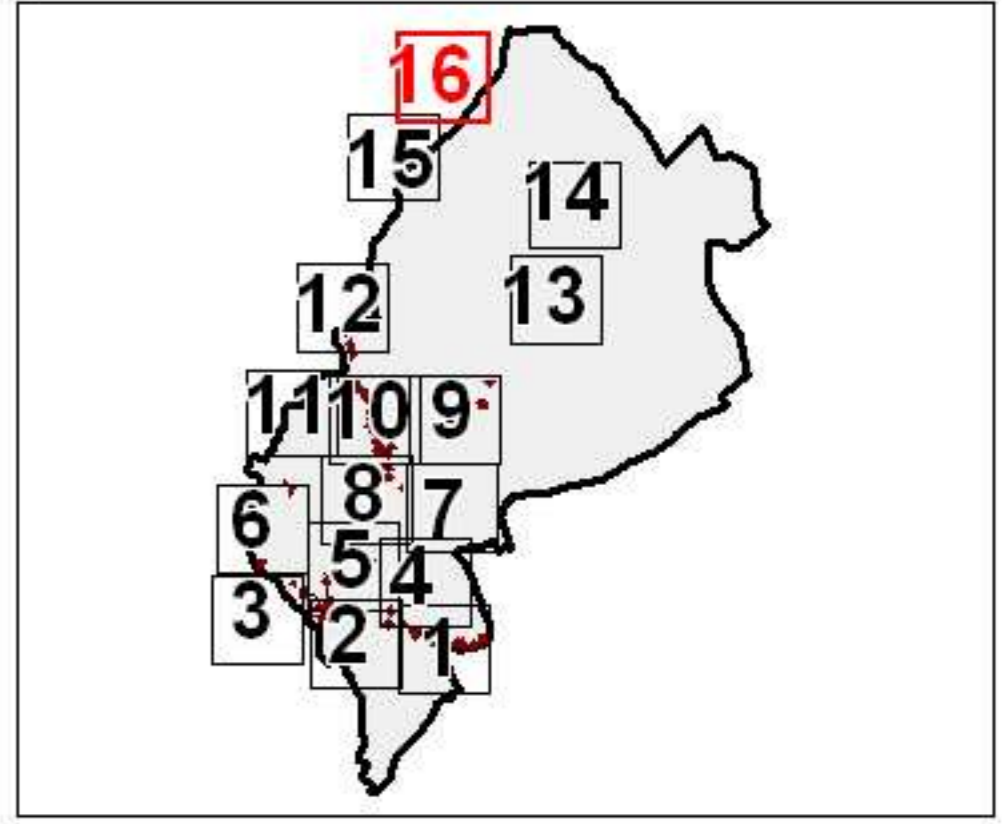

**PPR MVT
VOUVRAY-CHATEAU**

**Commune de
CHATEAU-DU-LOIR**

Zonage réglementaire

planche 16/16

L é g e n d e

ZONES ROUGES

-  R4 : Zones d'aléa très fort
-  R3 : Zones d'aléa fort à moyen et de présomption d'aléa fort

ZONES BLEUES

-  B2 : Zones d'aléa moyen à faible
-  B1 : Zones de protection des intérêts du voisinage

Autres :

-  Bâti
-  Trait de coteau