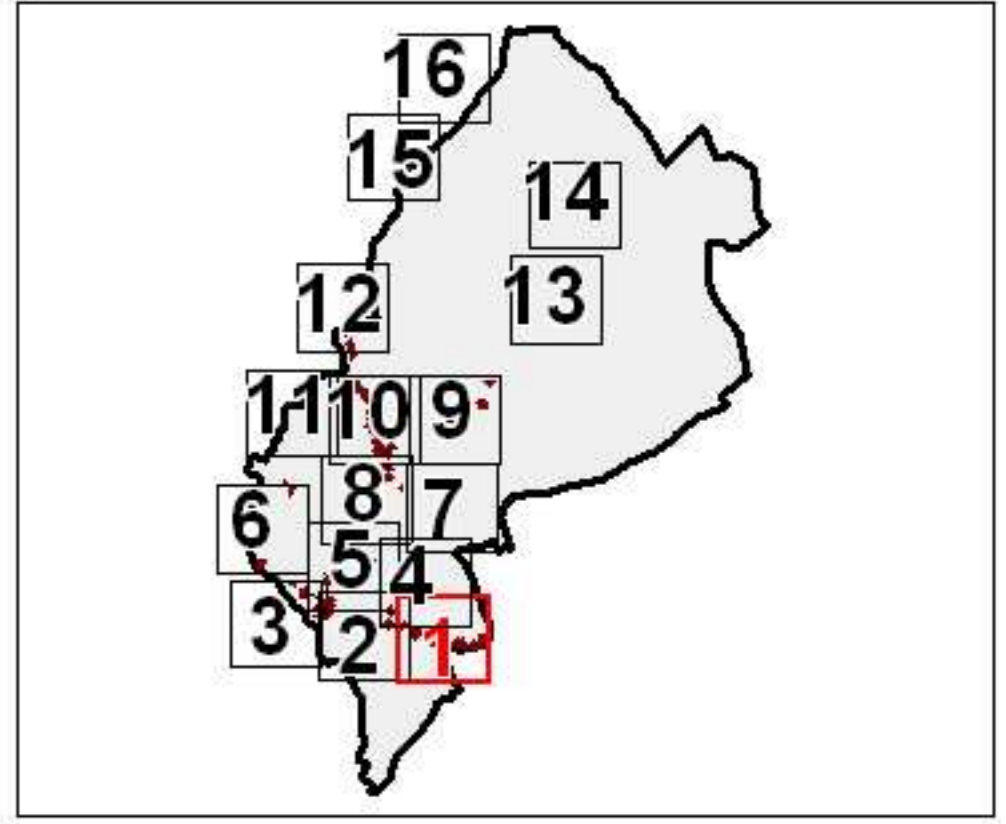

**PPR MVT
VOUVRAY-CHATEAU**

**Commune de
CHATEAU-DU-LOIR**

Zonage réglementaire

planche 1/16

L é g e n d e

ZONES ROUGES

- R4 : Zones d'aléa très fort
- R3 : Zones d'aléa fort à moyen et de présomption d'aléa fort

ZONES BLEUES

- B2 : Zones d'aléa moyen à faible
- B1 : Zones de protection des intérêts du voisinage

Autres :

- Bâti
- Trait de coteau