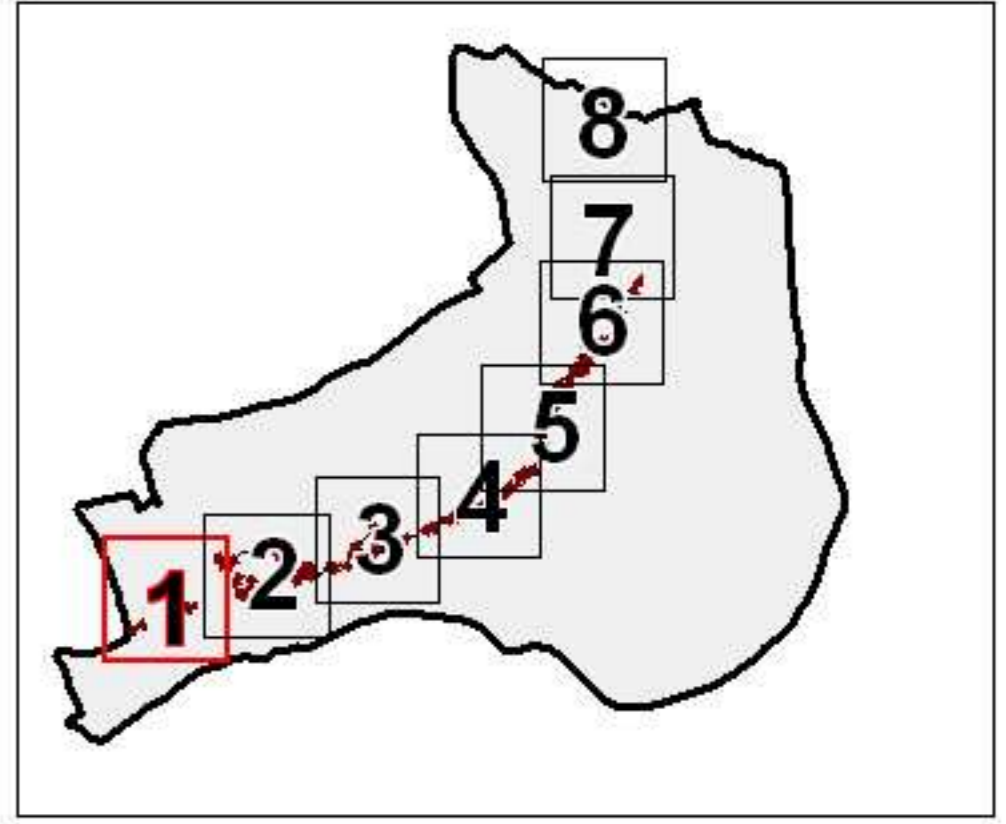

**PPR MVT
VOUVRAY-CHATEAU**

**Commune de
VOUVRAY-SUR-LOIR**

Zonage réglementaire

planche 1/8

L é g e n d e

ZONAGE REGLEMENTAIRE

ZONES ROUGES

- R4 : Zones d'aléa très fort
- R3 : Zones d'aléa fort à moyen et de présomption d'aléa fort

ZONES BLEUES

- B2 : Zones d'aléa moyen à faible
- B1 : Zones de protection des intérêts du voisinage

Autres :

- Bâti
- Trait de coteau