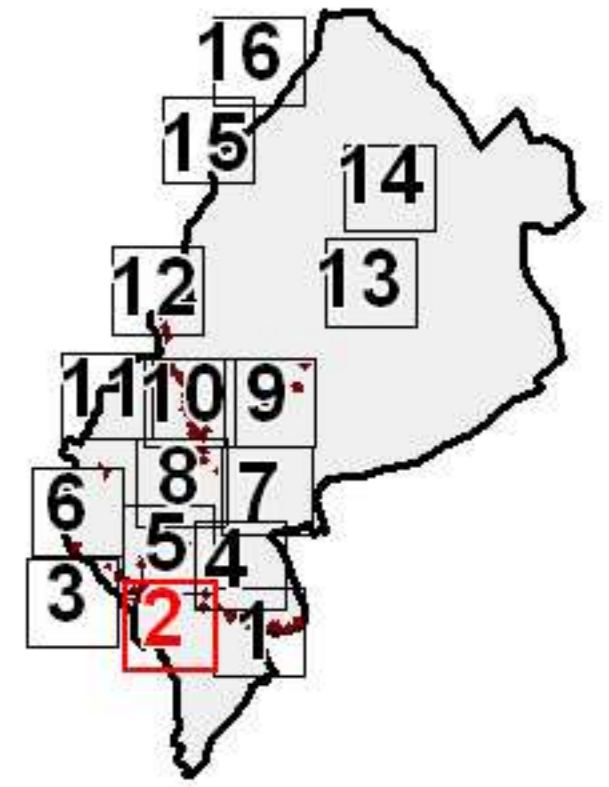

**PPR MVT  
VOUVRAY-CHATEAU**  
---  
**Commune de  
CHATEAU-DU-LOIR**

**Zonage réglementaire**

planche 2/16

**L é g e n d e**

**ZONES ROUGES**

- R4 : Zones d'aléa très fort
- R3 : Zones d'aléa fort à moyen et de présomption d'aléa fort

**ZONES BLEUES**

- B2 : Zones d'aléa moyen à faible
- B1 : Zones de protection des intérêts du voisinage

**Autres :**

- Bâti
- Trait de coteau