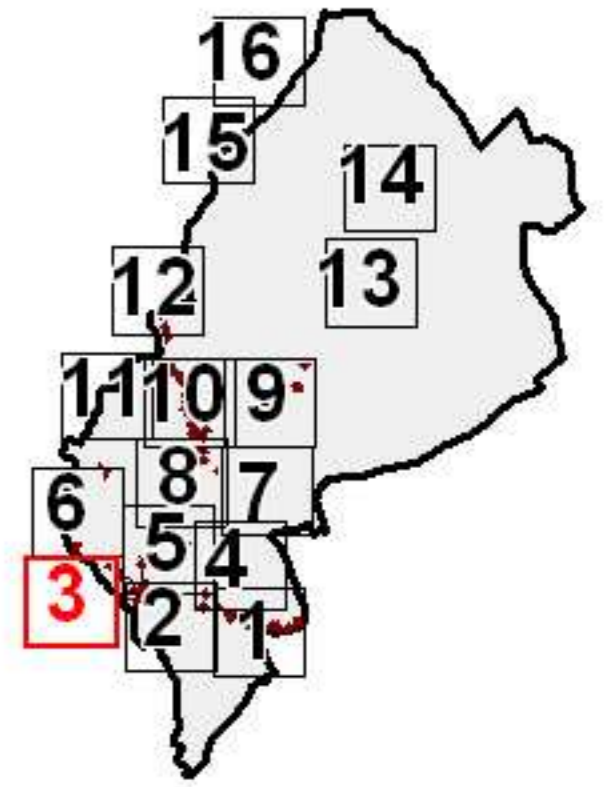

**PPR MVT
CHATEAU-DU-LOIR**

**Commune de
CHATEAU-DU-LOIR**

Zonage réglementaire

planche 3/16

L é g e n d e

ZONES ROUGES

- R4 : Zones d'aléa très fort
- R3 : Zones d'aléa fort à moyen et de présomption d'aléa fort

ZONES BLEUES

- B2 : Zones d'aléa moyen à faible
- B1 : Zones de protection des intérêts du voisinage

Autres :

- Bâti
- Trait de coteau