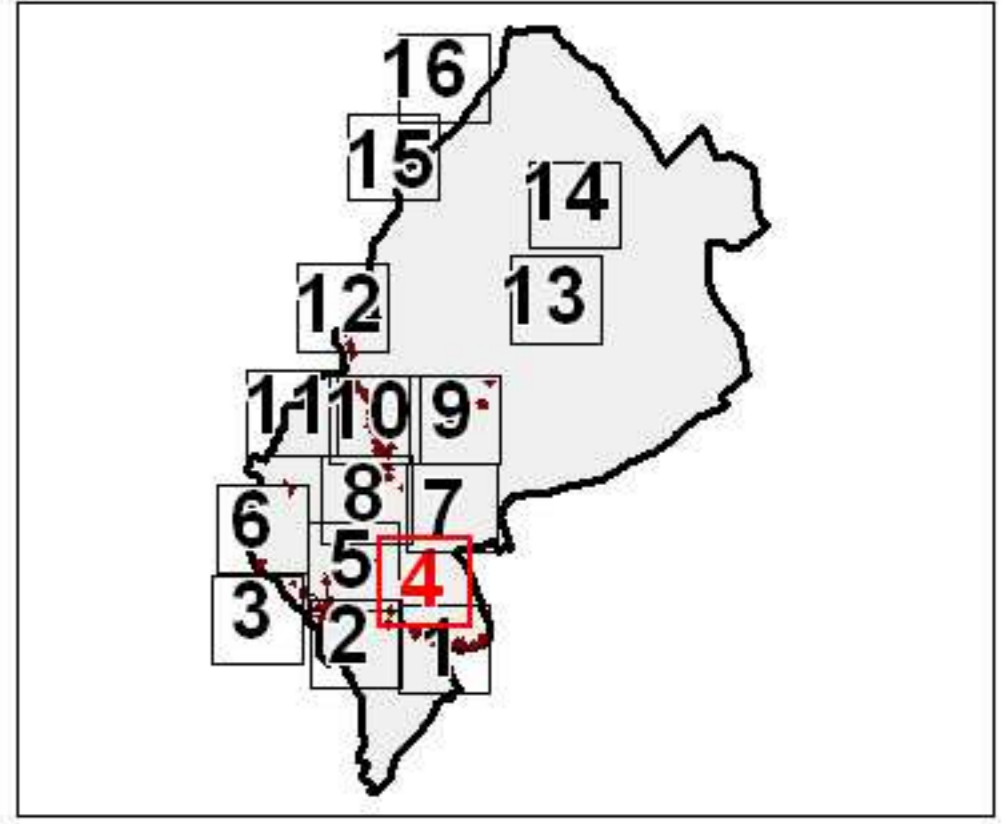

**PPR MVT
VOUVRAY-CHATEAU**

**Commune de
CHATEAU-DU-LOIR**

Zonage réglementaire

planche 4/16

L é g e n d e

ZONES ROUGES

-  R4 : Zones d'aléa très fort
-  R3 : Zones d'aléa fort à moyen et de présomption d'aléa fort

ZONES BLEUES

-  B2 : Zones d'aléa moyen à faible
-  B1 : Zones de protection des intérêts du voisinage

Autres :

-  Bâti
-  Trait de coteau