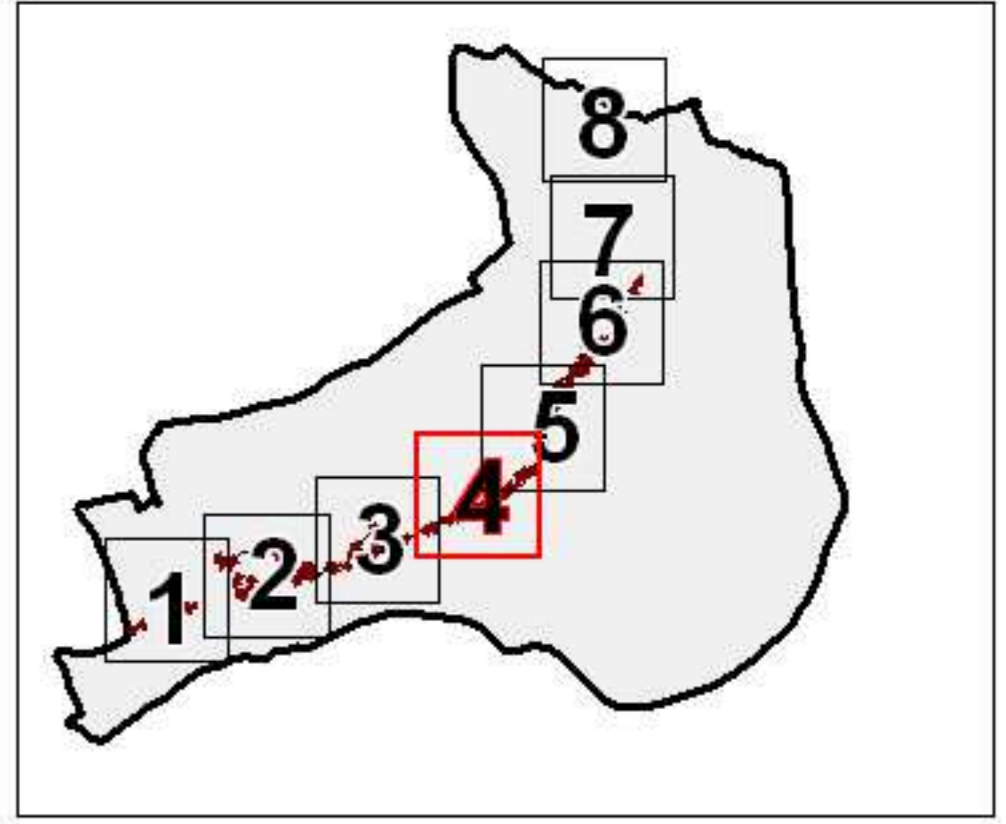

**PPR MVT
VOUVRAY-CHATEAU**

**Commune de
VOUVRAY-SUR-LOIR**

Zonage réglementaire

planche 4/8

L é g e n d e

ZONAGE REGLEMENTAIRE

ZONES ROUGES

- R4 : Zones d'aléa très fort
- R3 : Zones d'aléa fort à moyen et de présomption d'aléa fort

ZONES BLEUES

- B2 : Zones d'aléa moyen à faible
- B1 : Zones de protection des intérêts du voisinage

Autres :

- Bâti
- Trait de coteau