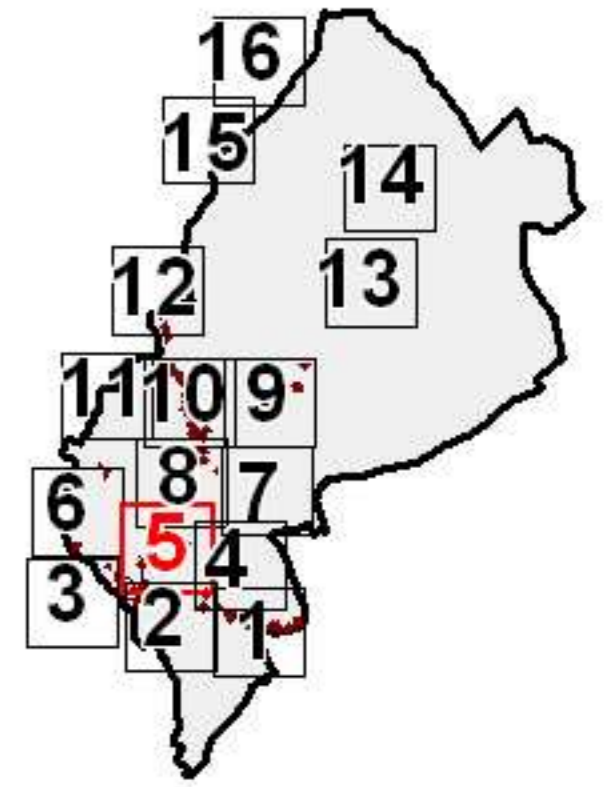

**PPR MVT
VOUVRAY-CHATEAU**

**Commune de
CHATEAU-DU-LOIR**

Zonage réglementaire

planche 5/16

L é g e n d e

ZONES ROUGES

- R4 : Zones d'aléa très fort
- R3 : Zones d'aléa fort à moyen et de présomption d'aléa fort

ZONES BLEUES

- B2 : Zones d'aléa moyen à faible
- B1 : Zones de protection des intérêts du voisinage

Autres :

- Bâti
- Trait de coteau