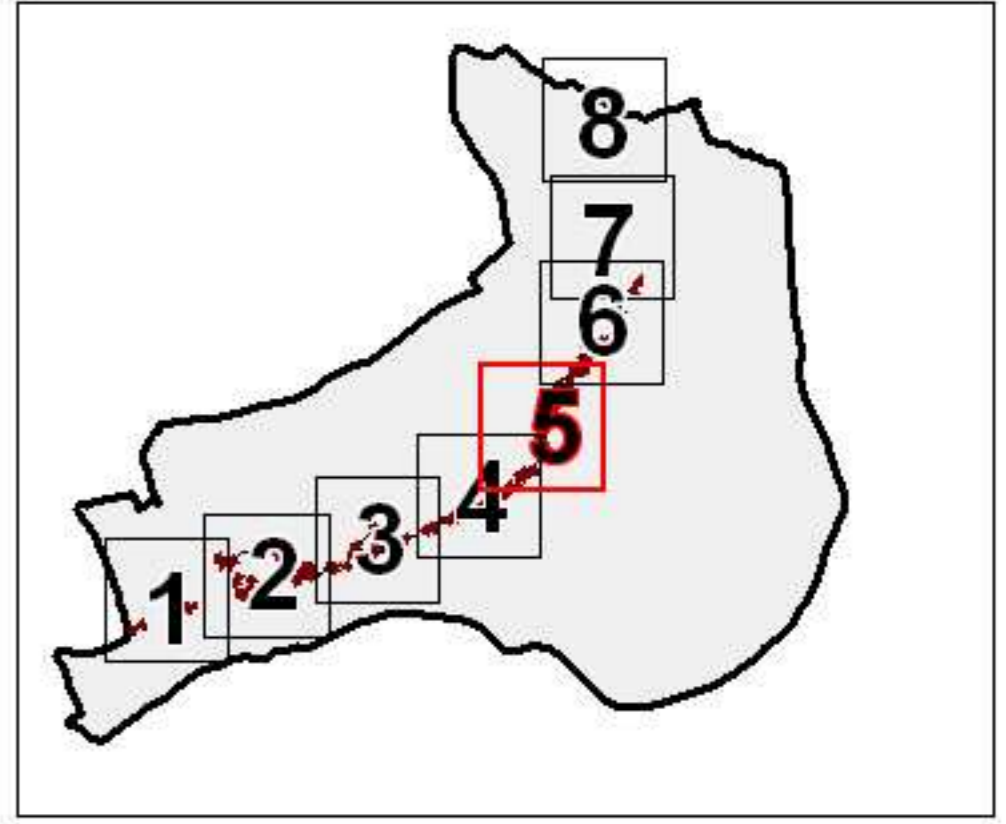

**PPR MVT  
VOUVRAY-CHATEAU**  
---  
**Commune de  
VOUVRAY-SUR-LOIR**

**Zonage réglementaire**

planche 5/8

**L é g e n d e**

**ZONAGE REGLEMENTAIRE**

**ZONES ROUGES**

- R4 : Zones d'aléa très fort
- R3 : Zones d'aléa fort à moyen et de présomption d'aléa fort

**ZONES BLEUES**

- B2 : Zones d'aléa moyen à faible
- B1 : Zones de protection des intérêts du voisinage

**Autres :**

- Bâti
- Trait de coteau

Fond : BD Parcellaire © - © IGN Paris 2004 - Reproduction interdite