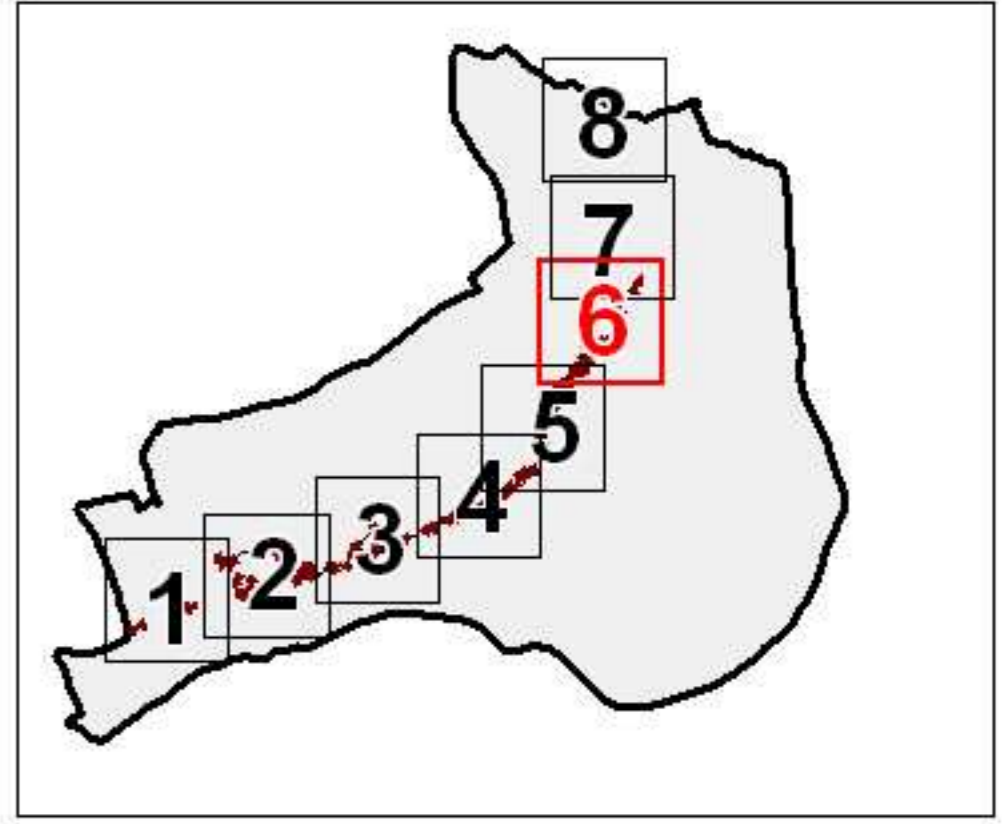

**PPR MVT
VOUVRAY-CHATEAU**

**Commune de
VOUVRAY-SUR-LOIR**

Zonage réglementaire

planche 6/8

L é g e n d e

ZONAGE REGLEMENTAIRE

ZONES ROUGES

- R4 : Zones d'aléa très fort
- R3 : Zones d'aléa fort à moyen et de présomption d'aléa fort

ZONES BLEUES

- B2 : Zones d'aléa moyen à faible
- B1 : Zones de protection des intérêts du voisinage

Autres :

- Bâti
- Trait de coteau