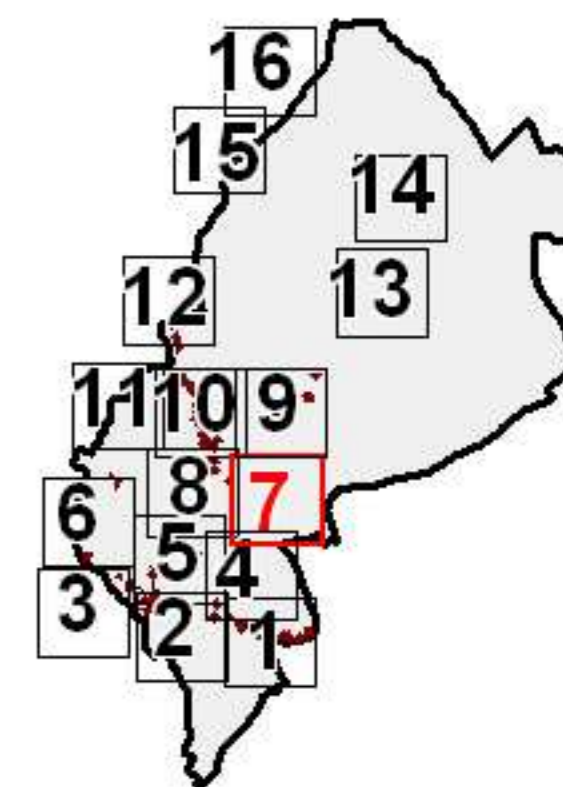

**PPR MVT
VOUVRAY-CHATEAU**

**Commune de
CHATEAU-DU-LOIR**

Zonage réglementaire

planche 7/16

L é g e n d e

ZONES ROUGES

-  R4 : Zones d'aléa très fort
-  R3 : Zones d'aléa fort à moyen et de présomption d'aléa fort

ZONES BLEUES

-  B2 : Zones d'aléa moyen à faible
-  B1 : Zones de protection des intérêts du voisinage

Autres :

-  Bâti
-  Trait de coteau