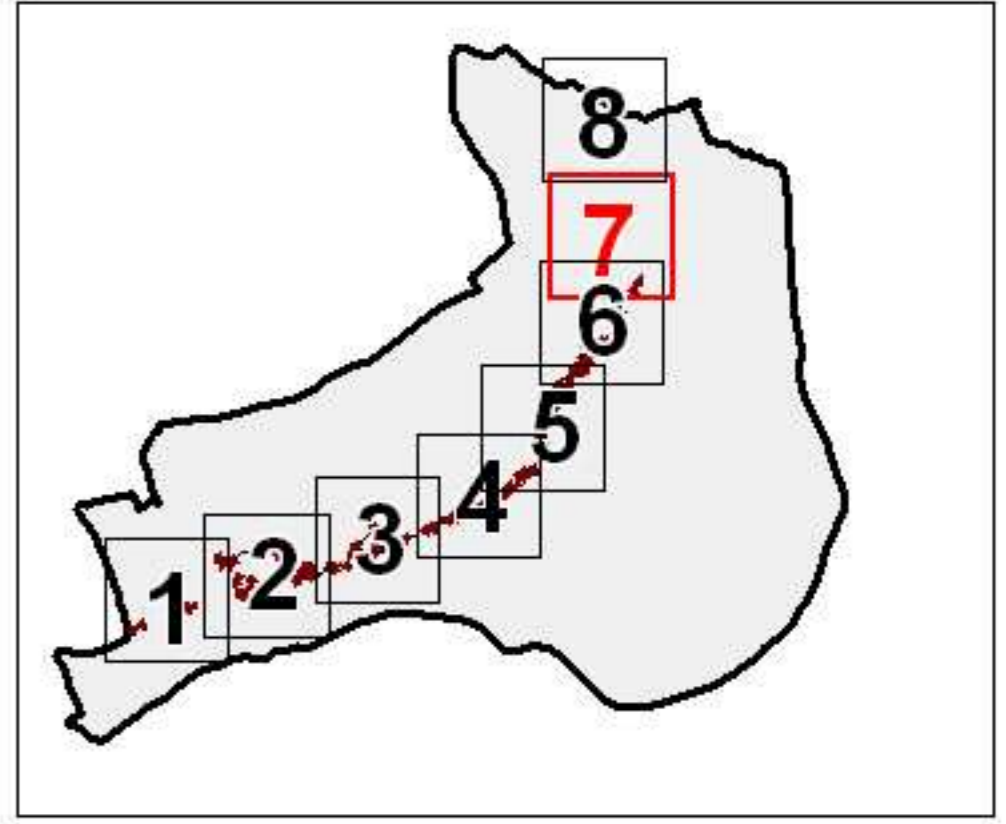

**PPR MVT
VOUVRAY-CHATEAU**

**Commune de
VOUVRAY-SUR-LOIR**

Zonage réglementaire

planche 7/8

L é g e n d e

ZONAGE REGLEMENTAIRE

ZONES ROUGES

- R4 : Zones d'aléa très fort
- R3 : Zones d'aléa fort à moyen et de présomption d'aléa fort

ZONES BLEUES

- B2 : Zones d'aléa moyen à faible
- B1 : Zones de protection des intérêts du voisinage

Autres :

- Bâti
- Trait de coteau