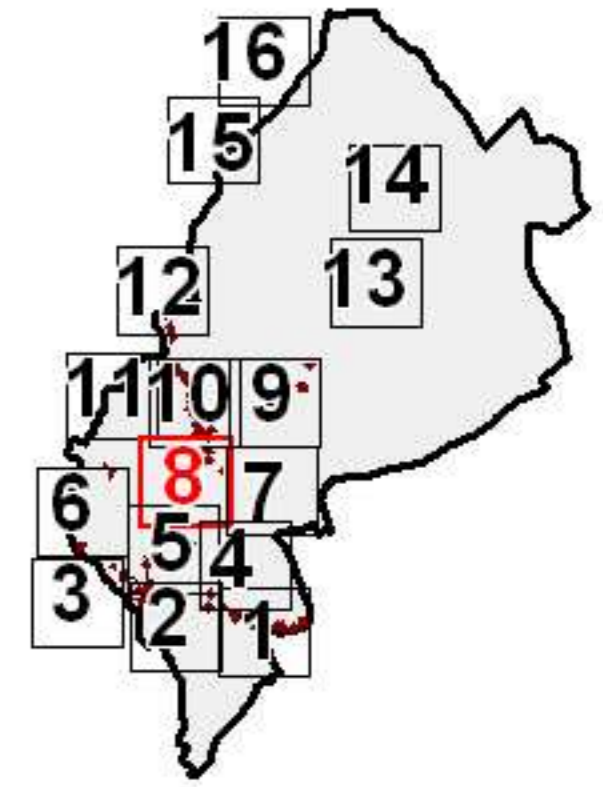

PPR MVT
VOUVRAY-CHATEAU

Commune de
CHATEAU-DU-LOIR

Zonage réglementaire

planche 8/16

L é g e n d e

ZONES ROUGES

-  R4 : Zones d'aléa très fort
-  R3 : Zones d'aléa fort à moyen et de présomption d'aléa fort

ZONES BLEUES

-  B2 : Zones d'aléa moyen à faible
-  B1 : Zones de protection des intérêts du voisinage

Autres :

-  Bâti
-  Trait de coteau