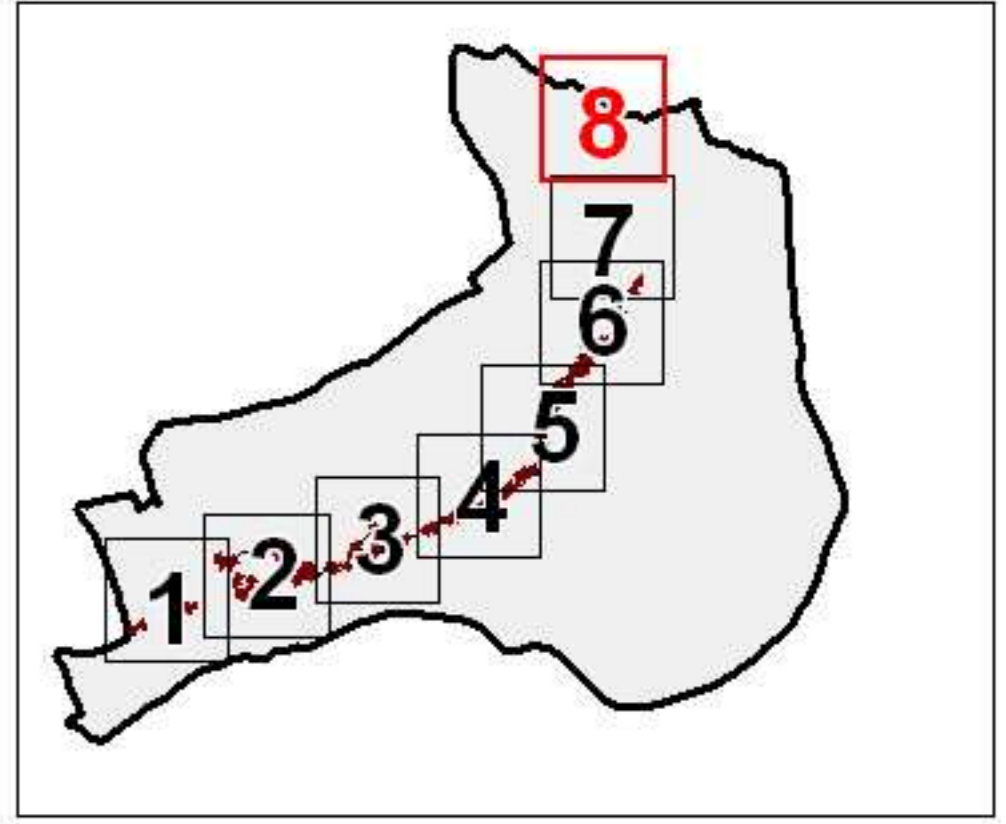

**PPR MVT
VOUVRAY-CHATEAU**

**Commune de
VOUVRAY-SUR-LOIR**

Zonage réglementaire

planche 8/8

L é g e n d e

ZONAGE REGLEMENTAIRE

ZONES ROUGES

- R4 : Zones d'aléa très fort
- R3 : Zones d'aléa fort à moyen et de présomption d'aléa fort

ZONES BLEUES

- B2 : Zones d'aléa moyen à faible
- B1 : Zones de protection des intérêts du voisinage

Autres :

- Bâti
- Trait de coteau