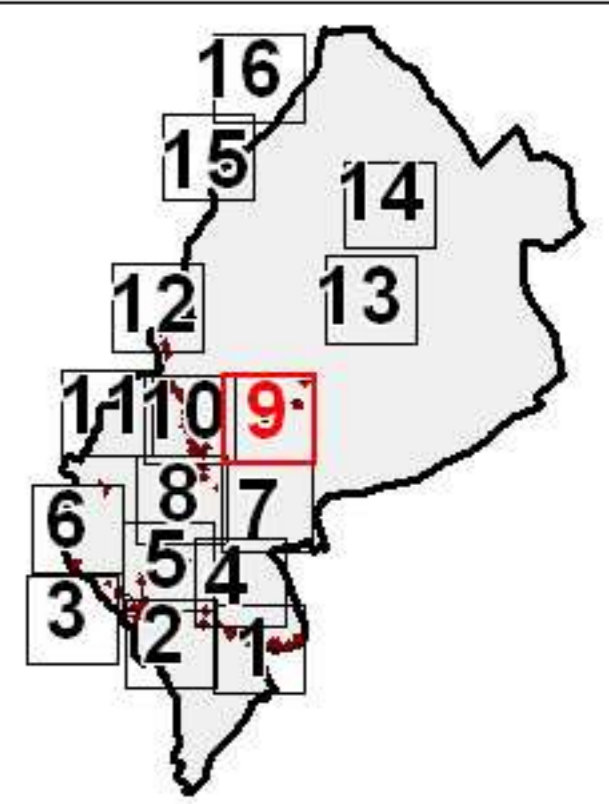

**PPR MVT
VOUVRAY-CHATEAU**

**Commune de
CHATEAU-DU-LOIR**

Zonage réglementaire

planche 9/16

L é g e n d e

ZONES ROUGES

- R4 : Zones d'aléa très fort
- R3 : Zones d'aléa fort à moyen et de présomption d'aléa fort

ZONES BLEUES

- B2 : Zones d'aléa moyen à faible
- B1 : Zones de protection des intérêts du voisinage

Autres :

- Bâti
- Trait de coteau