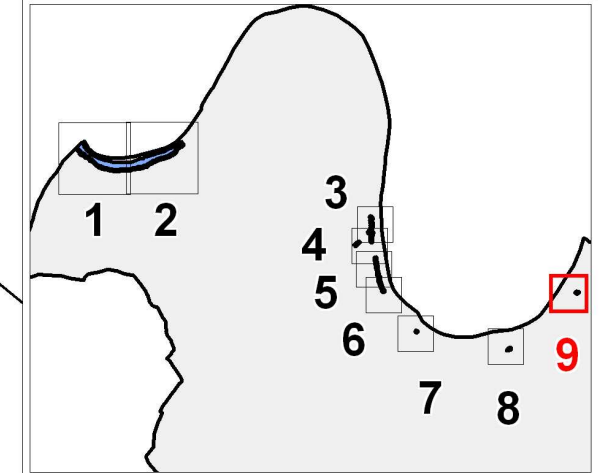

PPR Mouvement de terrain

**Commune de
 Parcé-sur-Sarthe**

**Projet de
 zonage réglementaire
 planche 9/9**

L é g e n d e

ZONAGE REGLEMENTAIRE

ZONES ROUGES

-  R4 : Zones d'aléa très fort
-  R3 : Zones d'aléa fort à moyen ou de présomption d'aléa fort

ZONES BLEUES

-  B2 : Zones d'aléa moyen à faible
-  B1 : Zones de protection des intérêts du voisinage

Autres :

-  Bâti
-  Trait de coteau