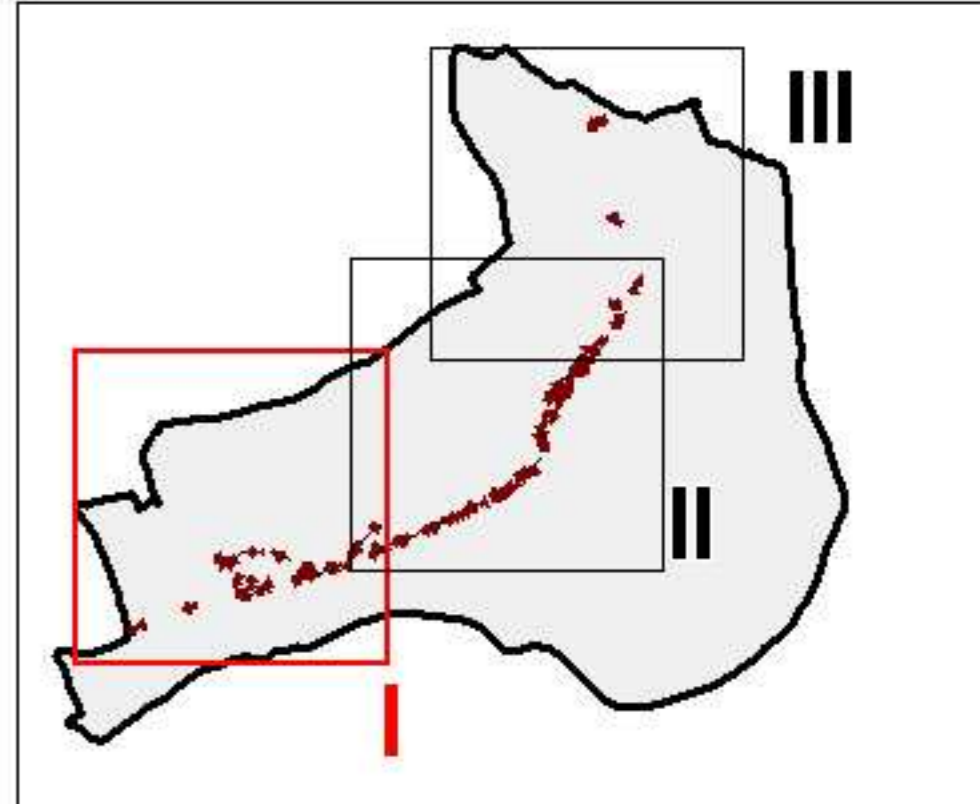

# Commune de Château-du-Loir

PPR MVT  
VOUVRAY-CHATEAU  
---  
Commune de  
VOUVRAY-SUR-LOIR

Zonage réglementaire

planche I/III

## L é g e n d e

**ZONAGE REGLEMENTAIRE**

**ZONES ROUGES**

- R4 : Zones d'aléa très fort
- R3 : Zones d'aléa fort à moyen et de présomption d'aléa fort

**ZONES BLEUES**

- B2 : Zones d'aléa moyen à faible
- B1 : Zones de protection des intérêts du voisinage