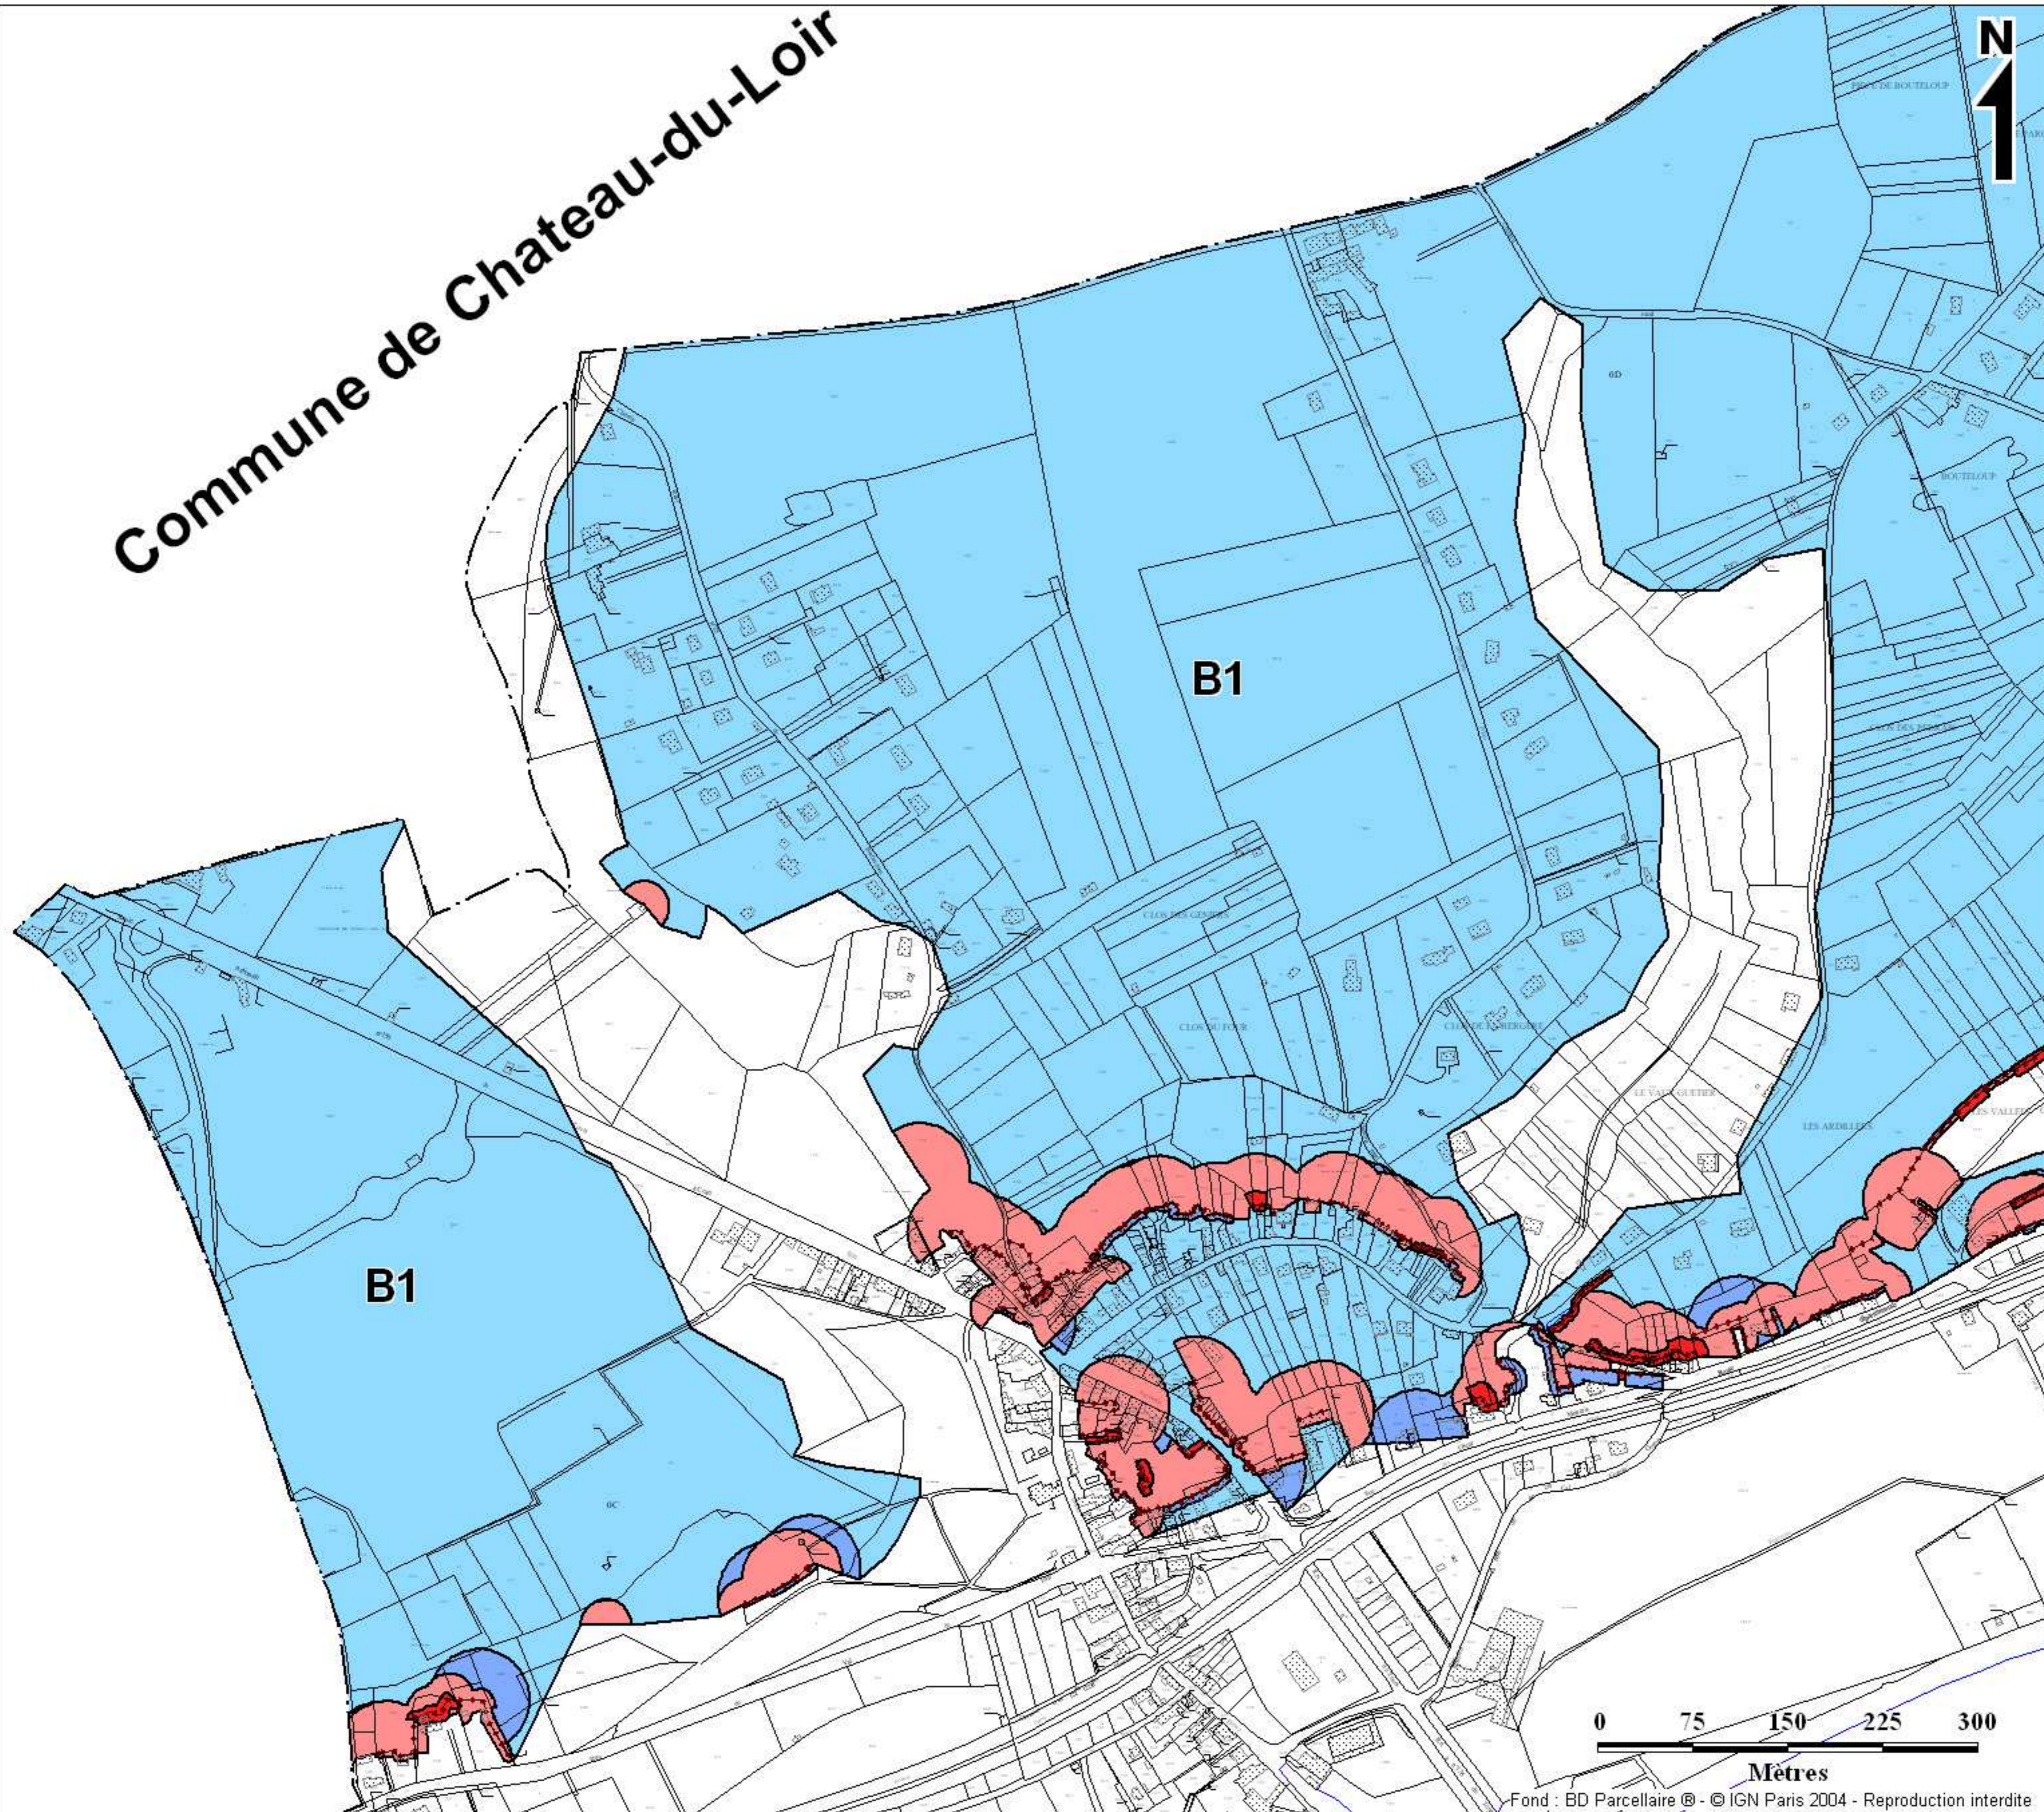

# Commune de Château-du-Loir

PPR MVT  
VOUVRAY-CHATEAU  
---  
Commune de  
VOUVRAY-SUR-LOIR

Zonage réglementaire

planche I/III

## L é g e n d e

**ZONAGE REGLEMENTAIRE**

**ZONES ROUGES**

- R4 : Zones d'aléa très fort
- R3 : Zones d'aléa fort à moyen et de présomption d'aléa fort

**ZONES BLEUES**

- B2 : Zones d'aléa moyen à faible
- B1 : Zones de protection des intérêts du voisinage