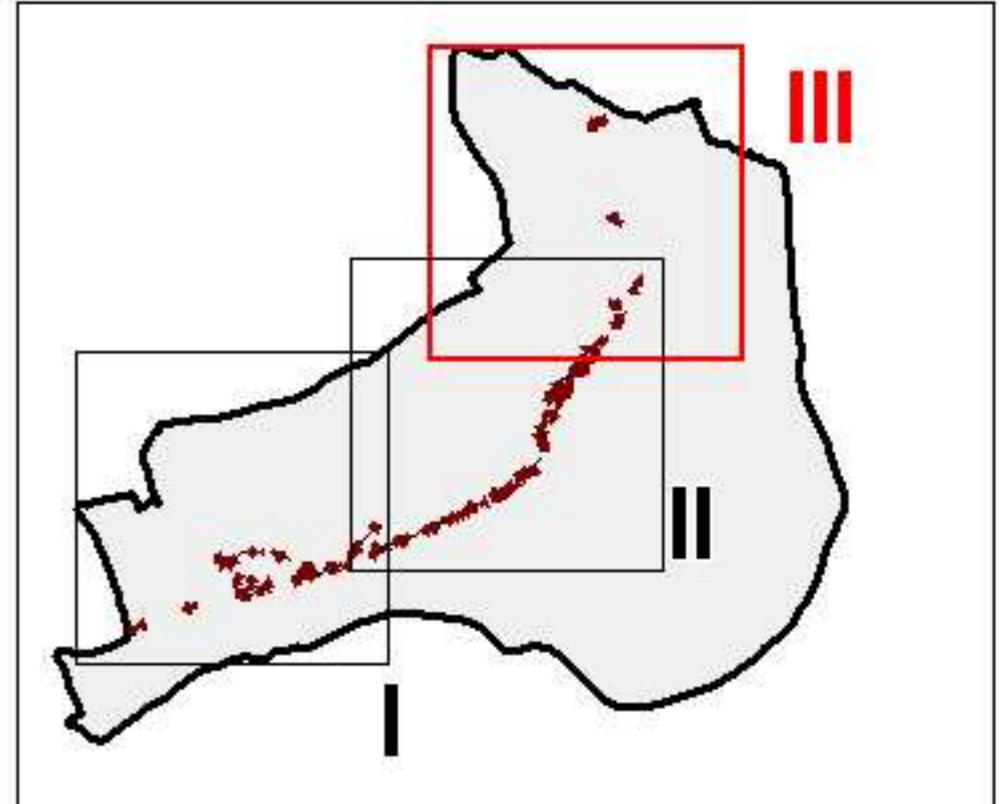

**PPR MVT
VOUVRAY-CHATEAU**

**Commune de
VOUVRAY-SUR-LOIR**

Zonage réglementaire

planche III/III

L é g e n d e

ZONAGE REGLEMENTAIRE

ZONES ROUGES

- R4 : Zones d'aléa très fort
- R3 : Zones d'aléa fort à moyen et de présomption d'aléa fort

ZONES BLEUES

- B2 : Zones d'aléa moyen à faible
- B1 : Zones de protection des intérêts du voisinage

Autres :

- Bâti
- Trait de coteau