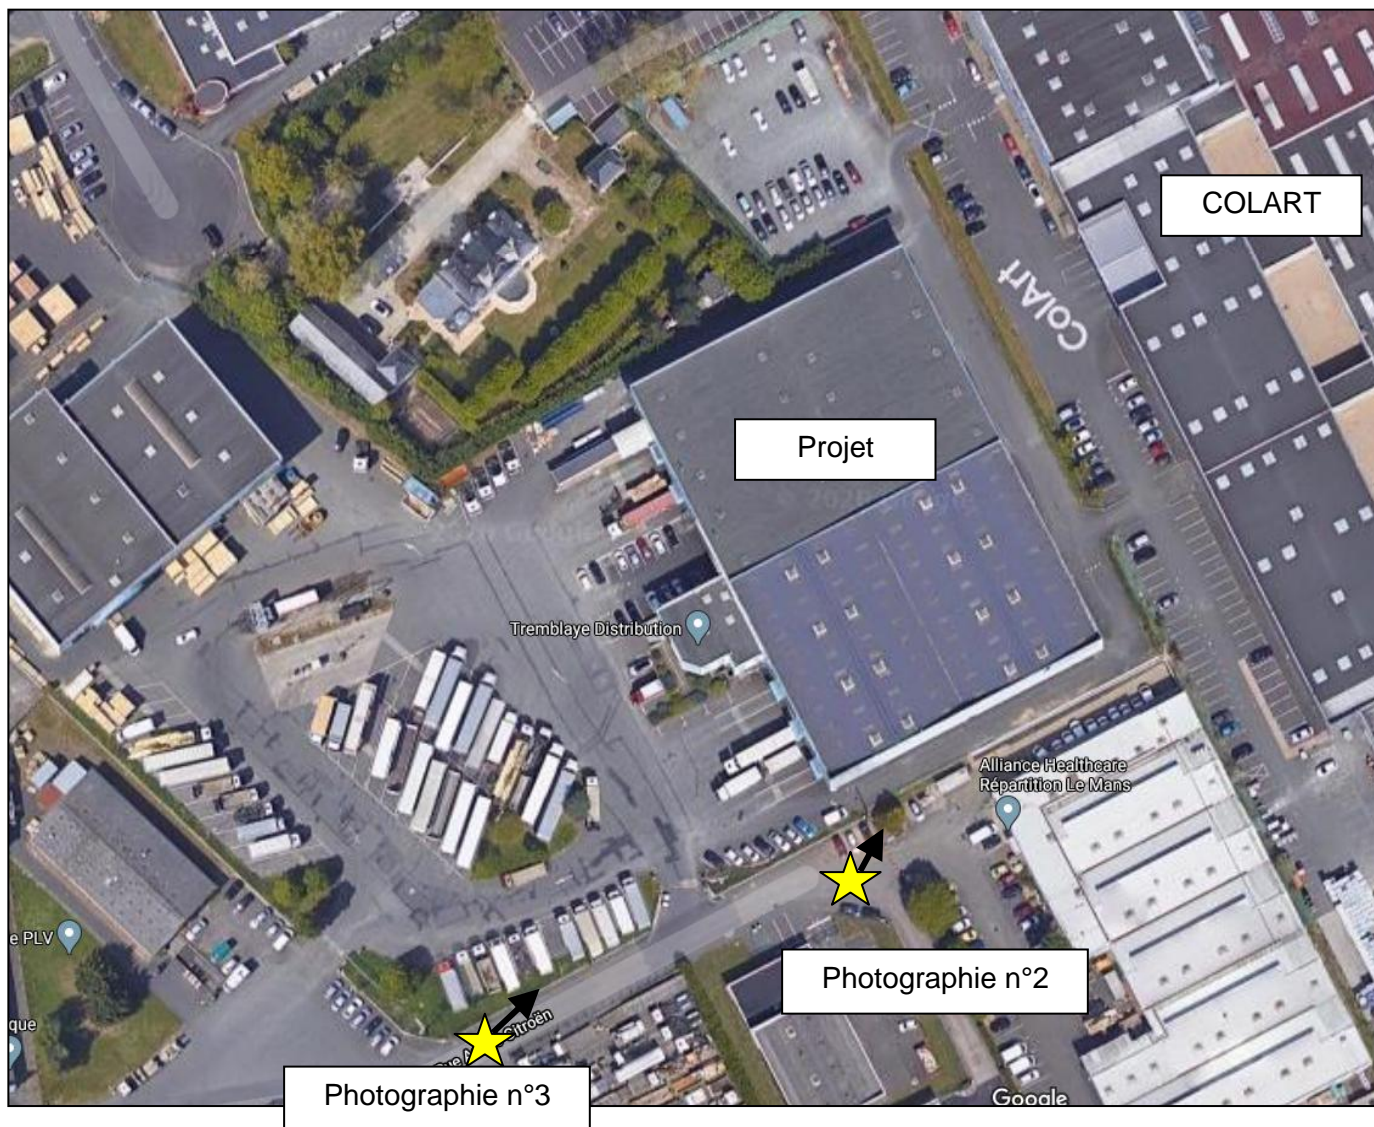

PHOTOGRAPHIES DATEES DE LA ZONE D'IMPLANTATION DU PROJET

COLART LE MANS

Photographie n°1  
Source : Google map  
Date : 2020

Photographie n°2  
Source : Google map  
Date : Juillet 2019

Photographie n°3  
Source : Google map  
Date : Juillet 2019