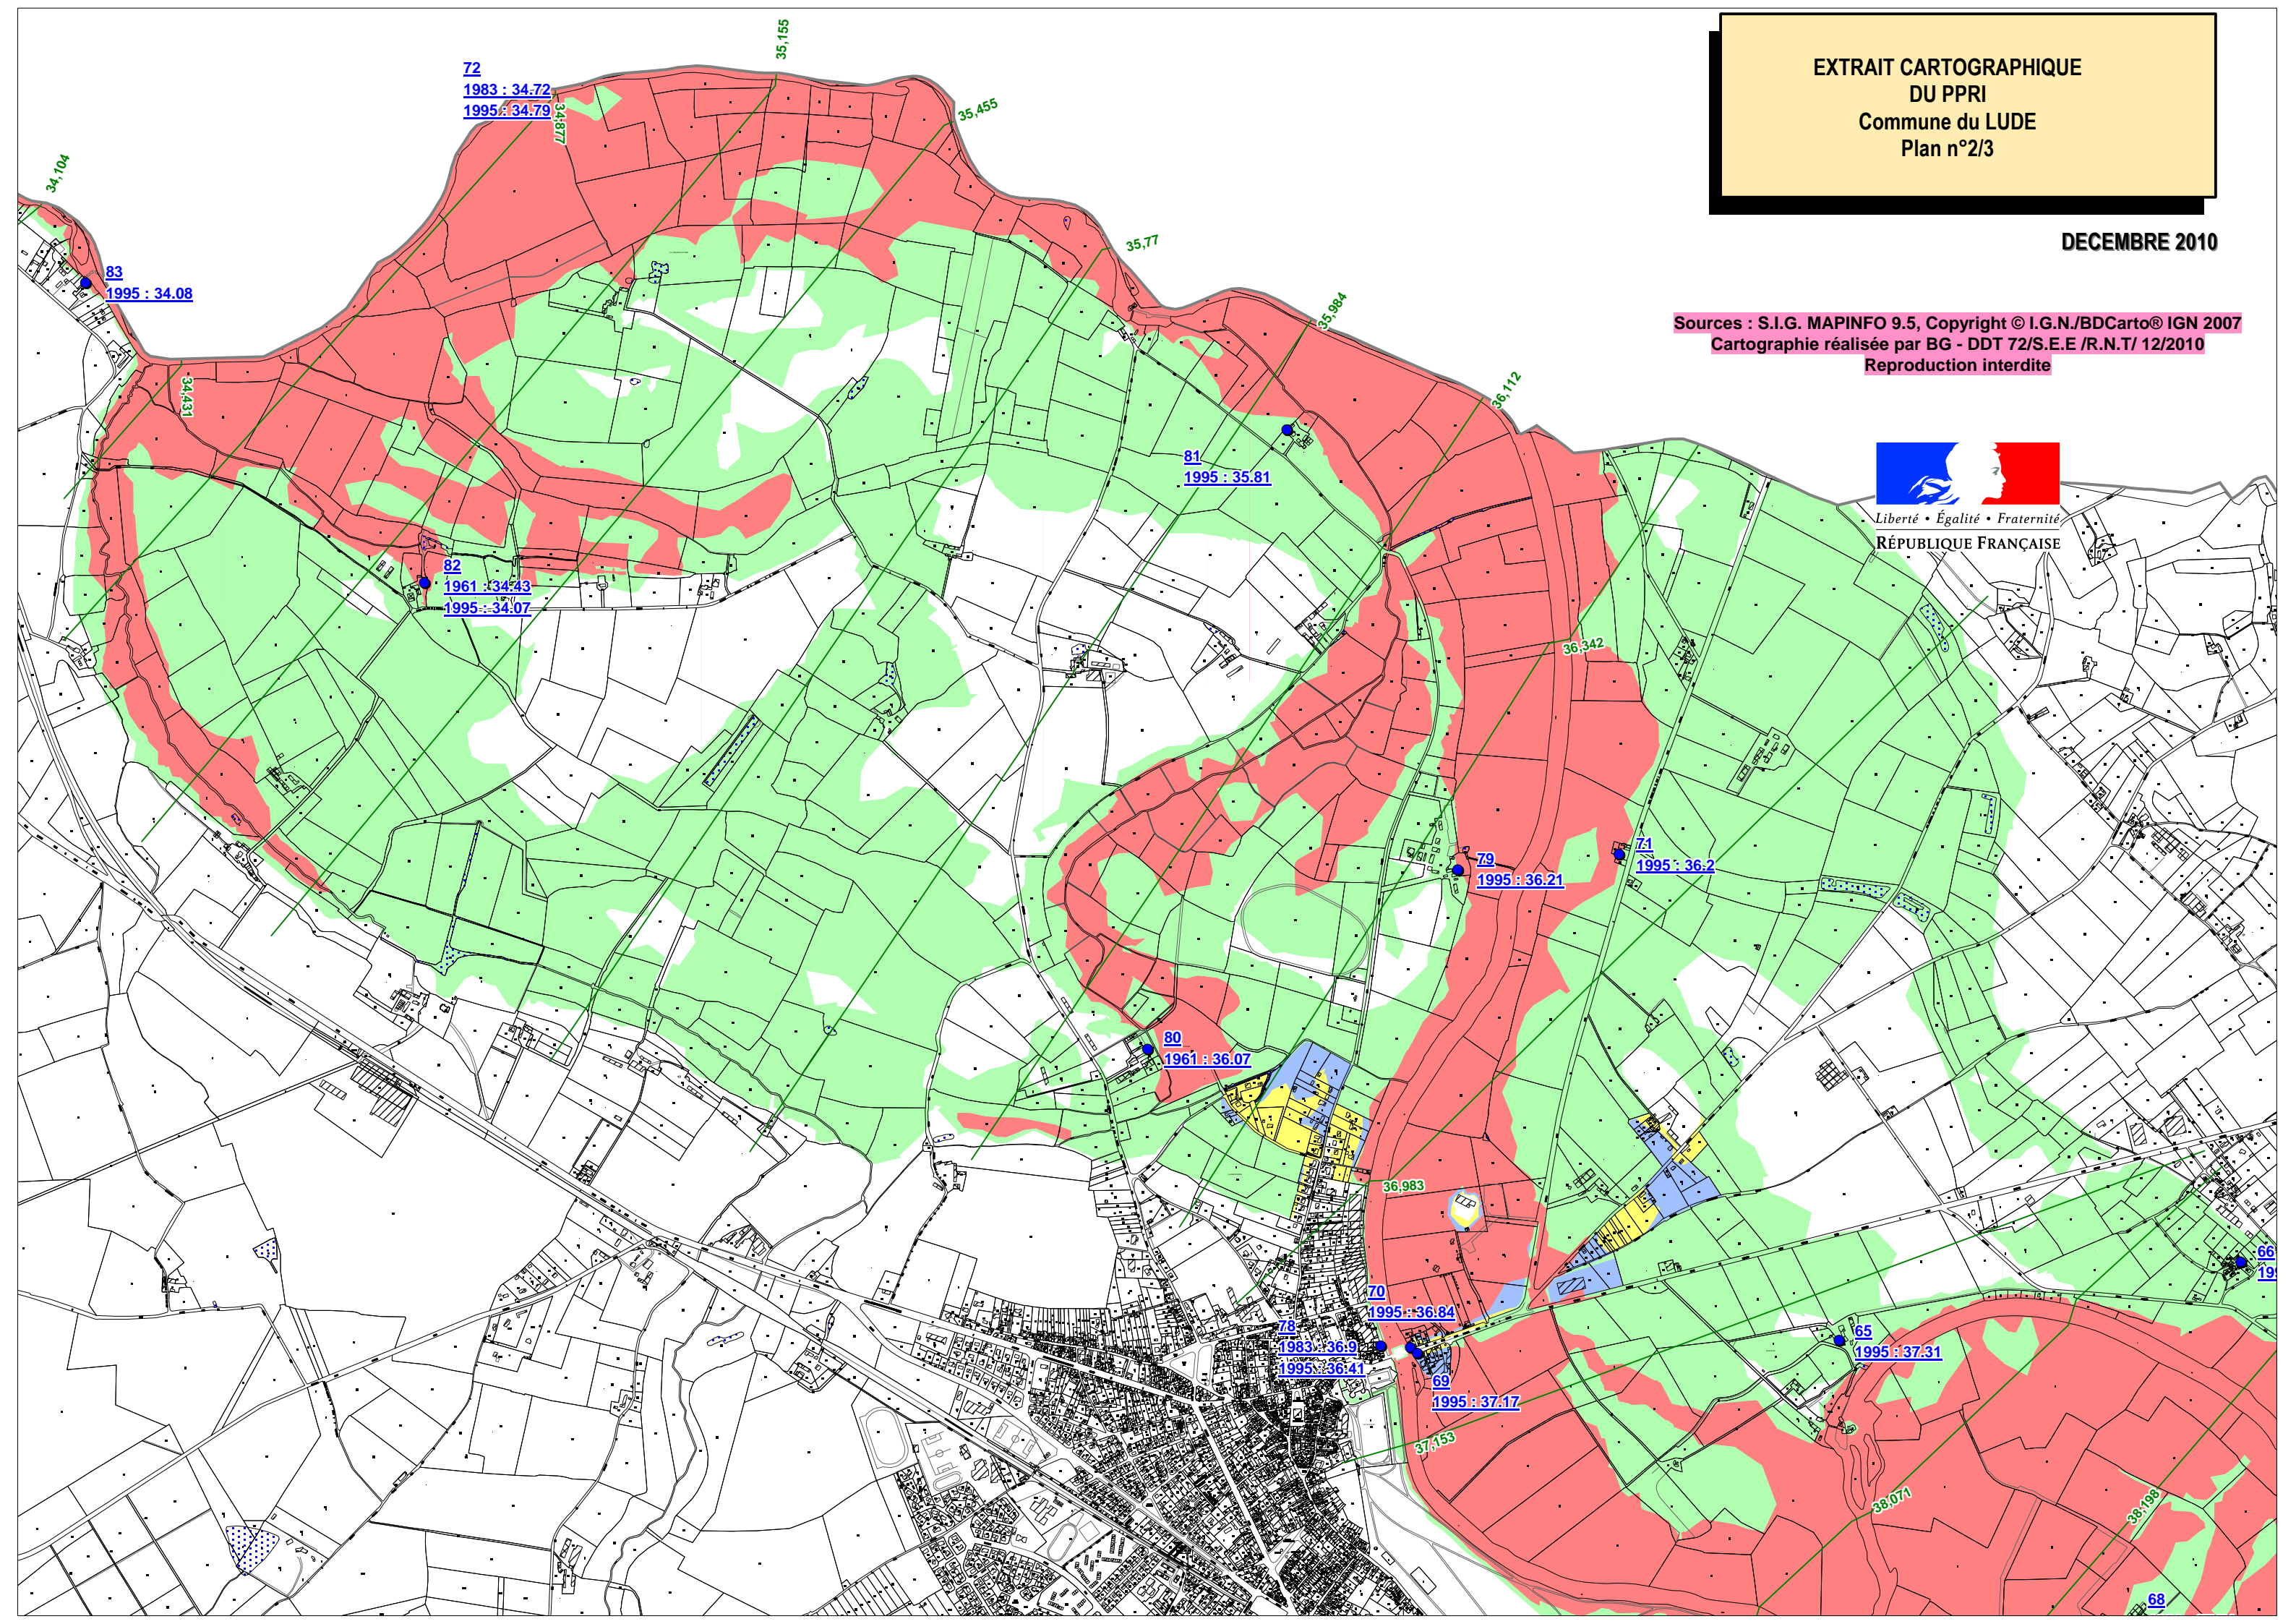

EXTRAIT CARTOGRAPHIQUE
DU PPRI
Commune du LUDE
Plan n°2/3

DECEMBRE 2010

Sources : S.I.G. MAPINFO 9.5, Copyright © I.G.N./BDCarto® IGN 2007
Cartographie réalisée par BG - DDT 72/S.E.E./R.N.T/ 12/2010
Reproduction interdite

72
1983 : 34.72
1995 : 34.79

83
1995 : 34.08

82
1961 : 34.43
1995 : 34.07

81
1995 : 35.81

79
1995 : 36.21

71
1995 : 36.2

80
1961 : 36.07

70
1995 : 36.84

78
1983 : 36.9
1995 : 36.41

69
1995 : 37.17

65
1995 : 37.31

66
19

68