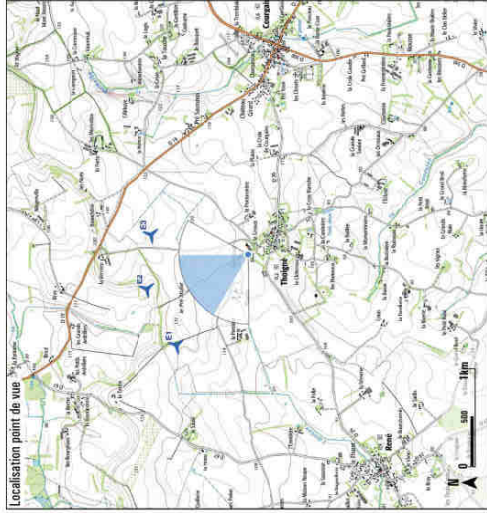

Hameau des Fossés

Photomontage N° 29

Photographie

Projection panorama : Cylindrique
Coordonnées Lambert 93, alt. | hauteur : 495115, 6602601, 119m | 1,6m
Azimut | Champ | Focale : 327,5° | 60° | 42 mm (24x36)
Date & heure LOC : 09/06/2016 11:30

Eoliennes

Nombre d'éoliennes : 3
Dimensions mat | hauteur totale : 106 m | 171,5 m
Orientation rotor : 344°
Éolienne la plus proche : E3 (983 m - 9.8°)
Éolienne la plus éloignée : E1 (1.2 km - 305.9°)

Champfleuf

Photomontage 60° x 28°

Pour restituer le réalisme du photomontage, observez-le à une distance d'environ 35 cm (format A3).

Champfleuf

E1
1.2km

E2
1.1km

Localisation et distance des éoliennes