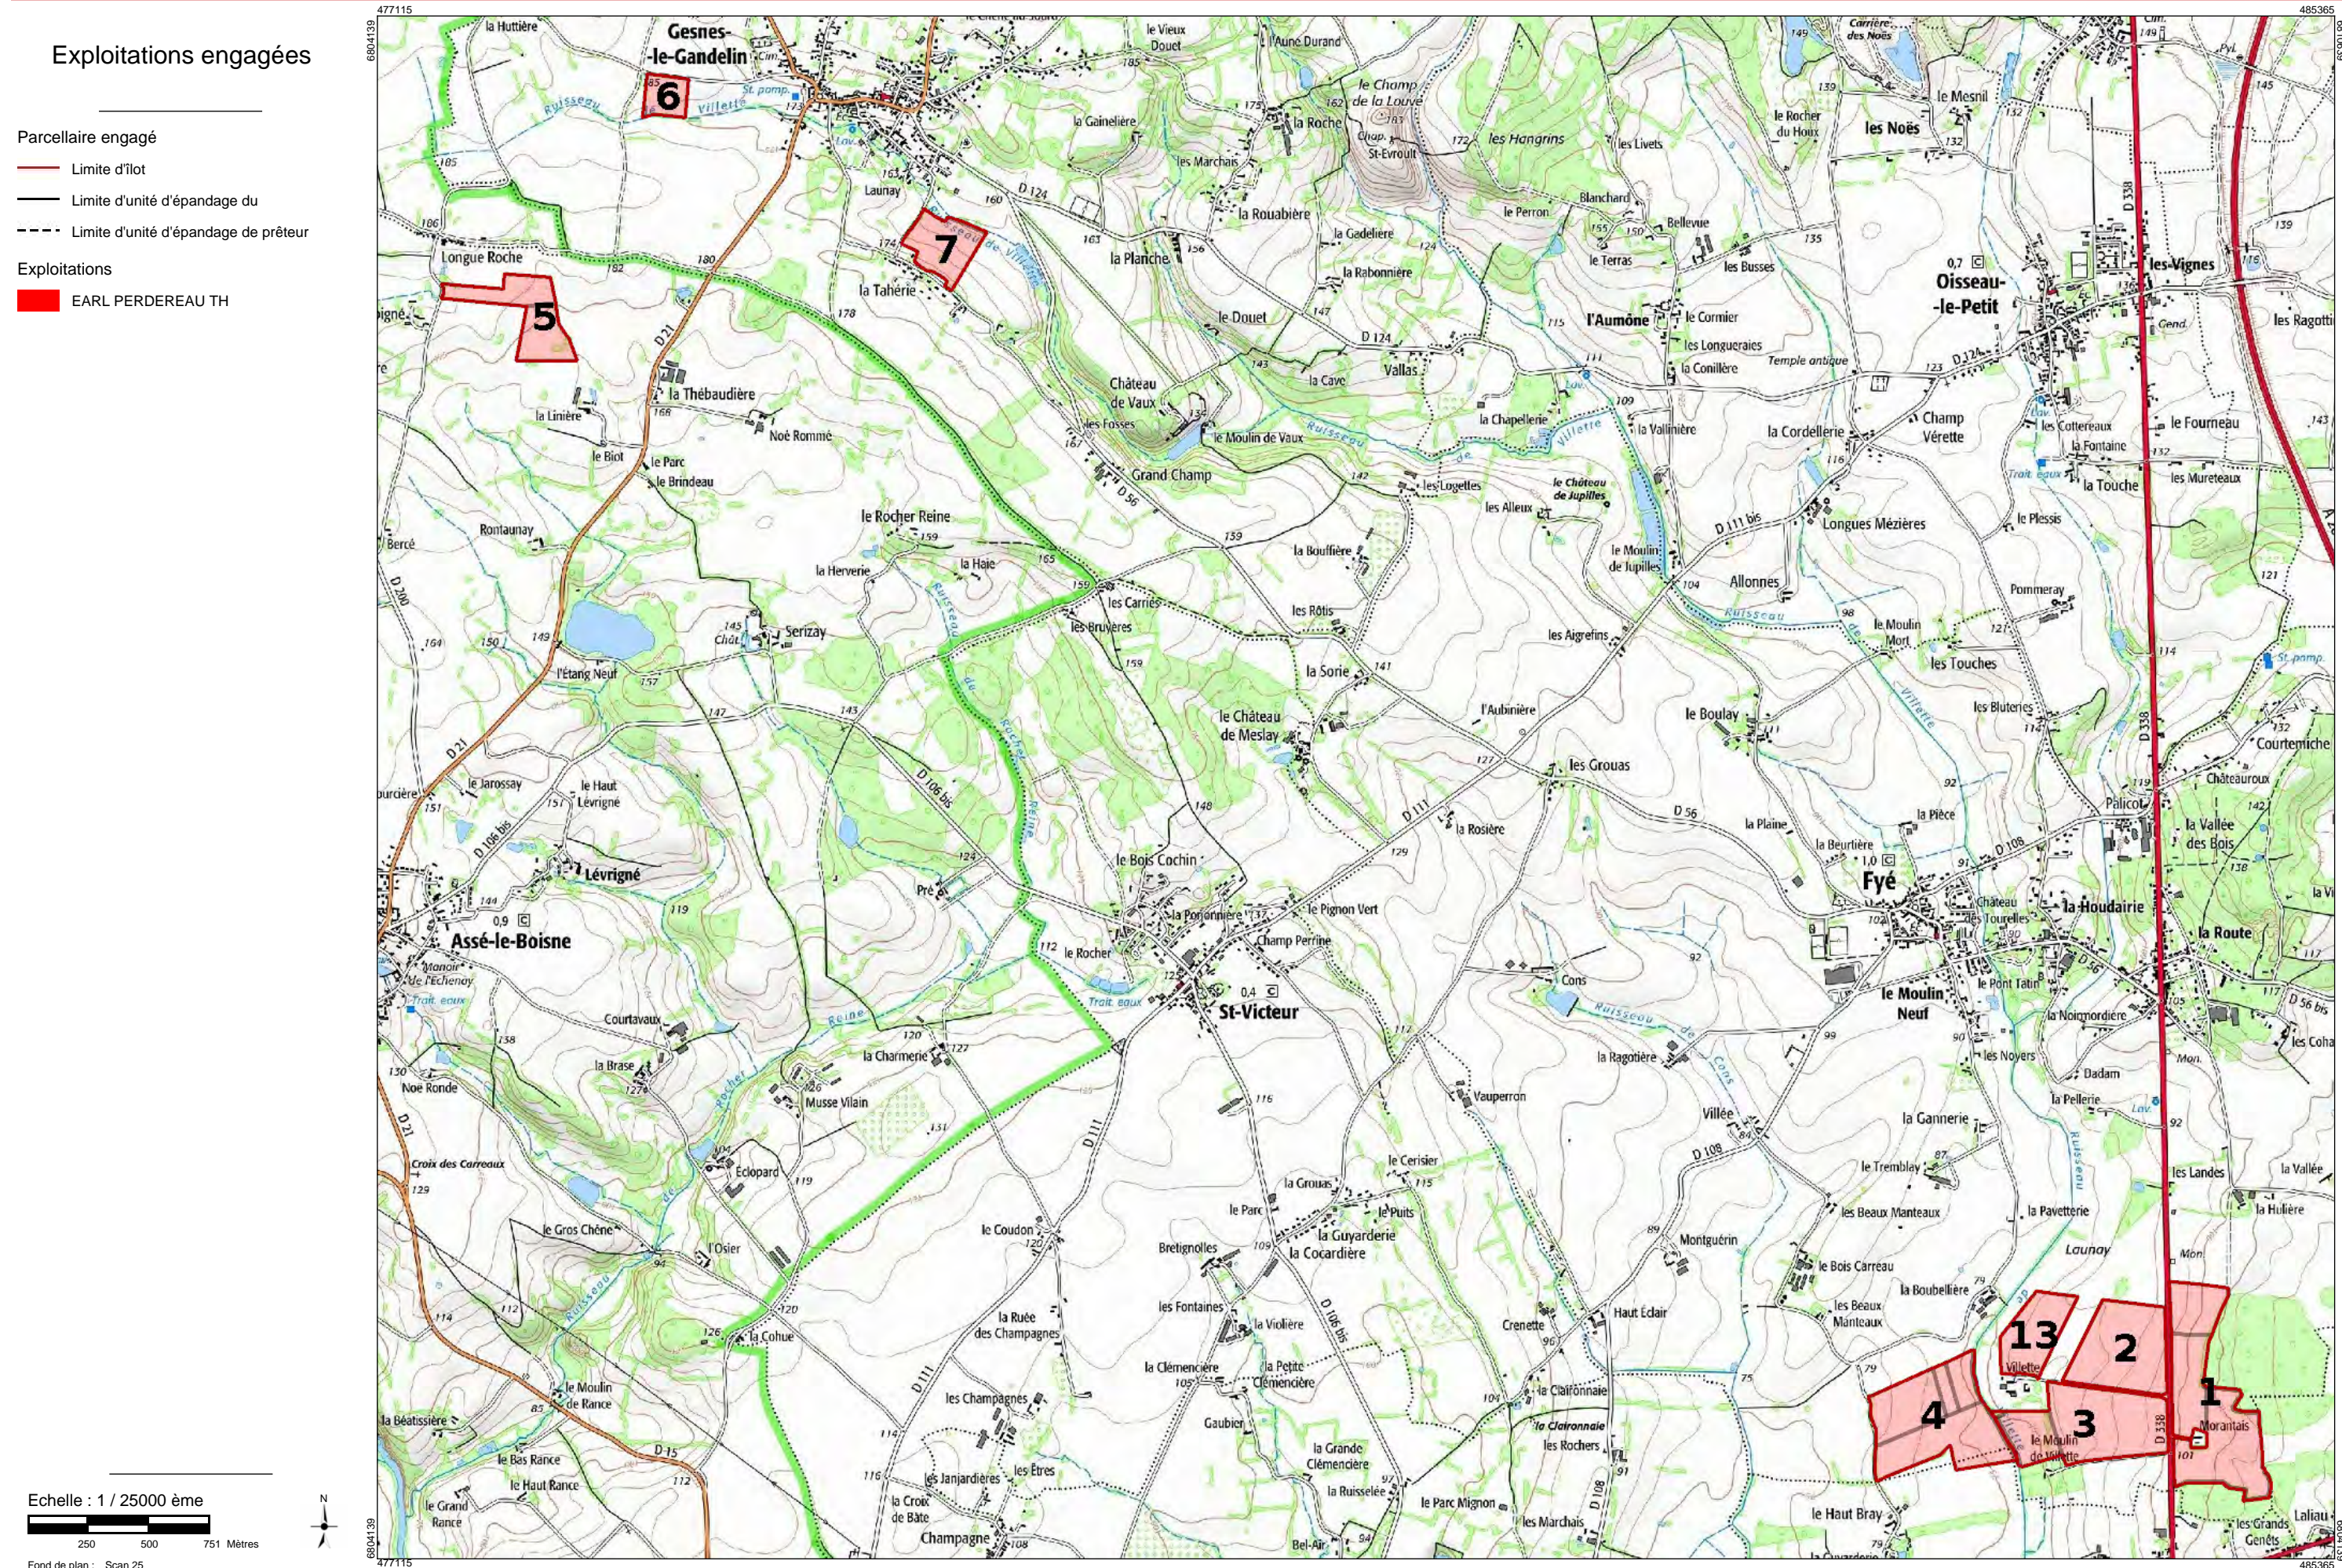

## **Plans d'épandage**

Plan d'épandage du 21 novembre 2019

Cartographie des surfaces engagées par exploitation

**EARL PERDEREAU TH**  
LE BOIS PERSONNIER  
72130 COULOMBIERS

**Siret : 33518556700021 Pacage : 072153110**

### Exploitations engagées

#### Exploitations

- EARL PERDEREAU TH

Echelle : 1 / 25000 ème  
250 500 751 Mètres  
Fond de plan : Scan 25