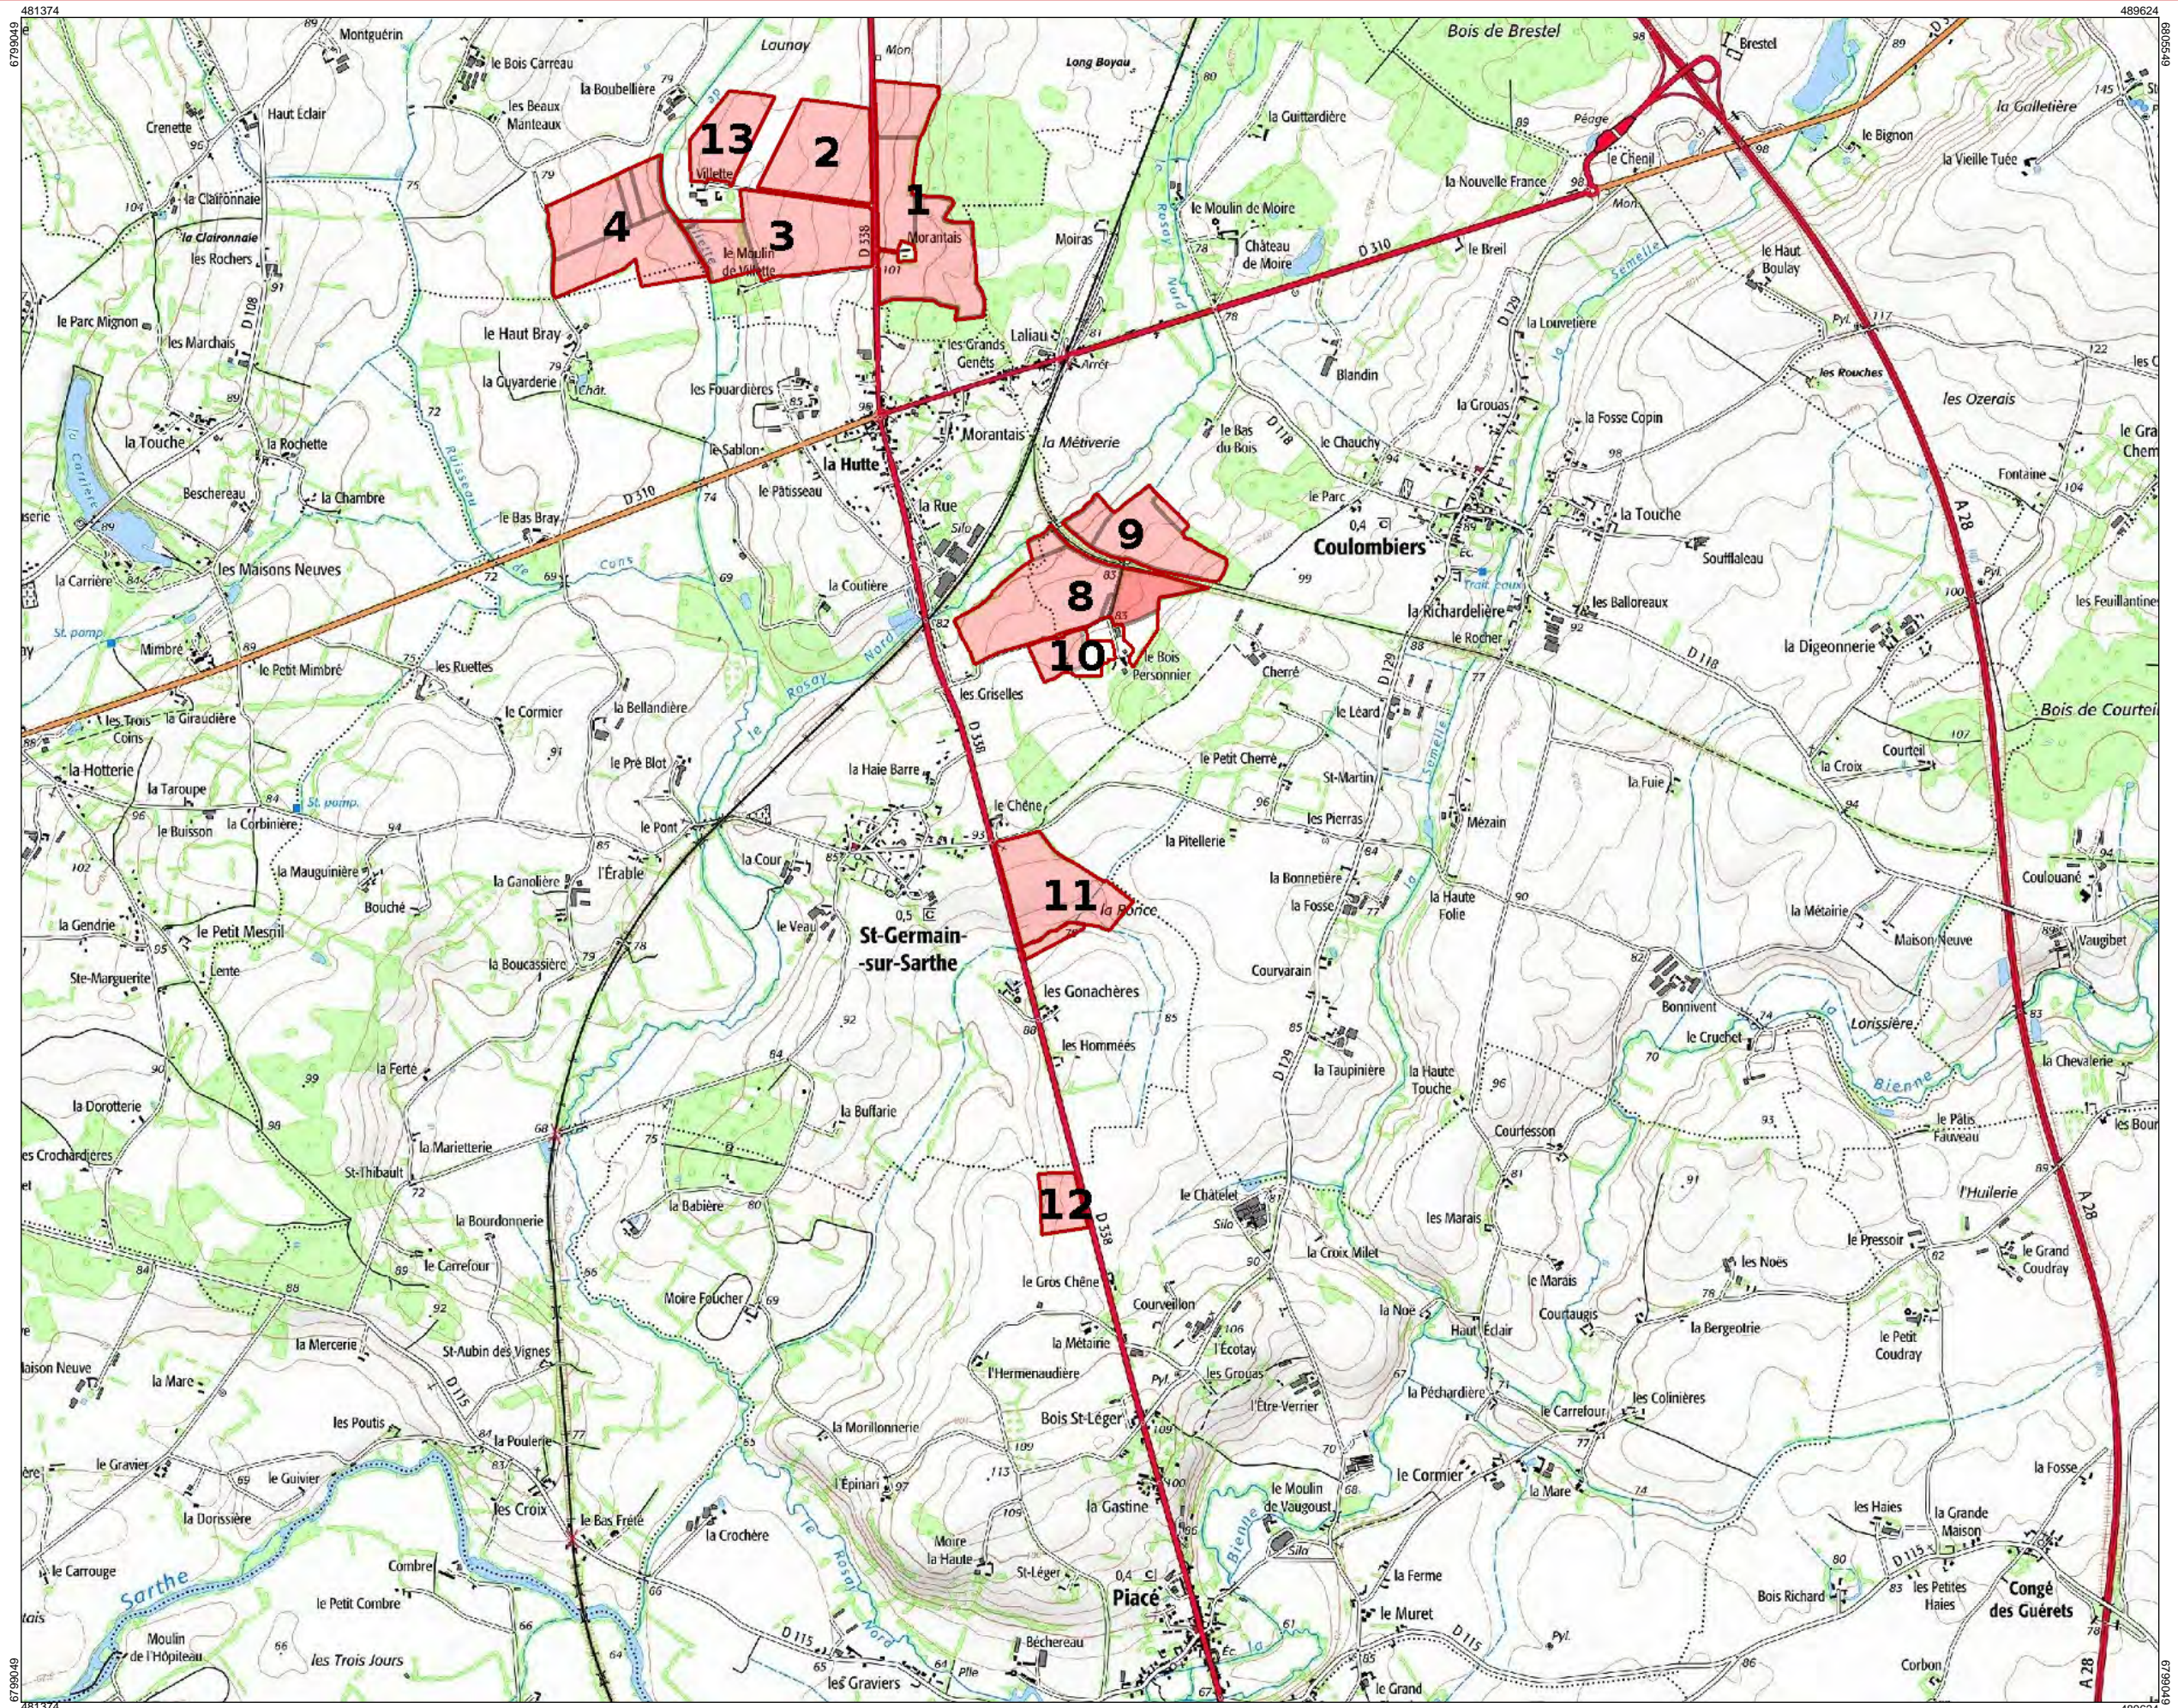

### Exploitations engagées

#### Exploitations

- EARL PERDEREAU TH

#### Exploitations

- EARL PERDEREAU TH

Echelle : 1 / 25000 ème  
250 500 751 Mètres  
Fond de plan : Scan 25