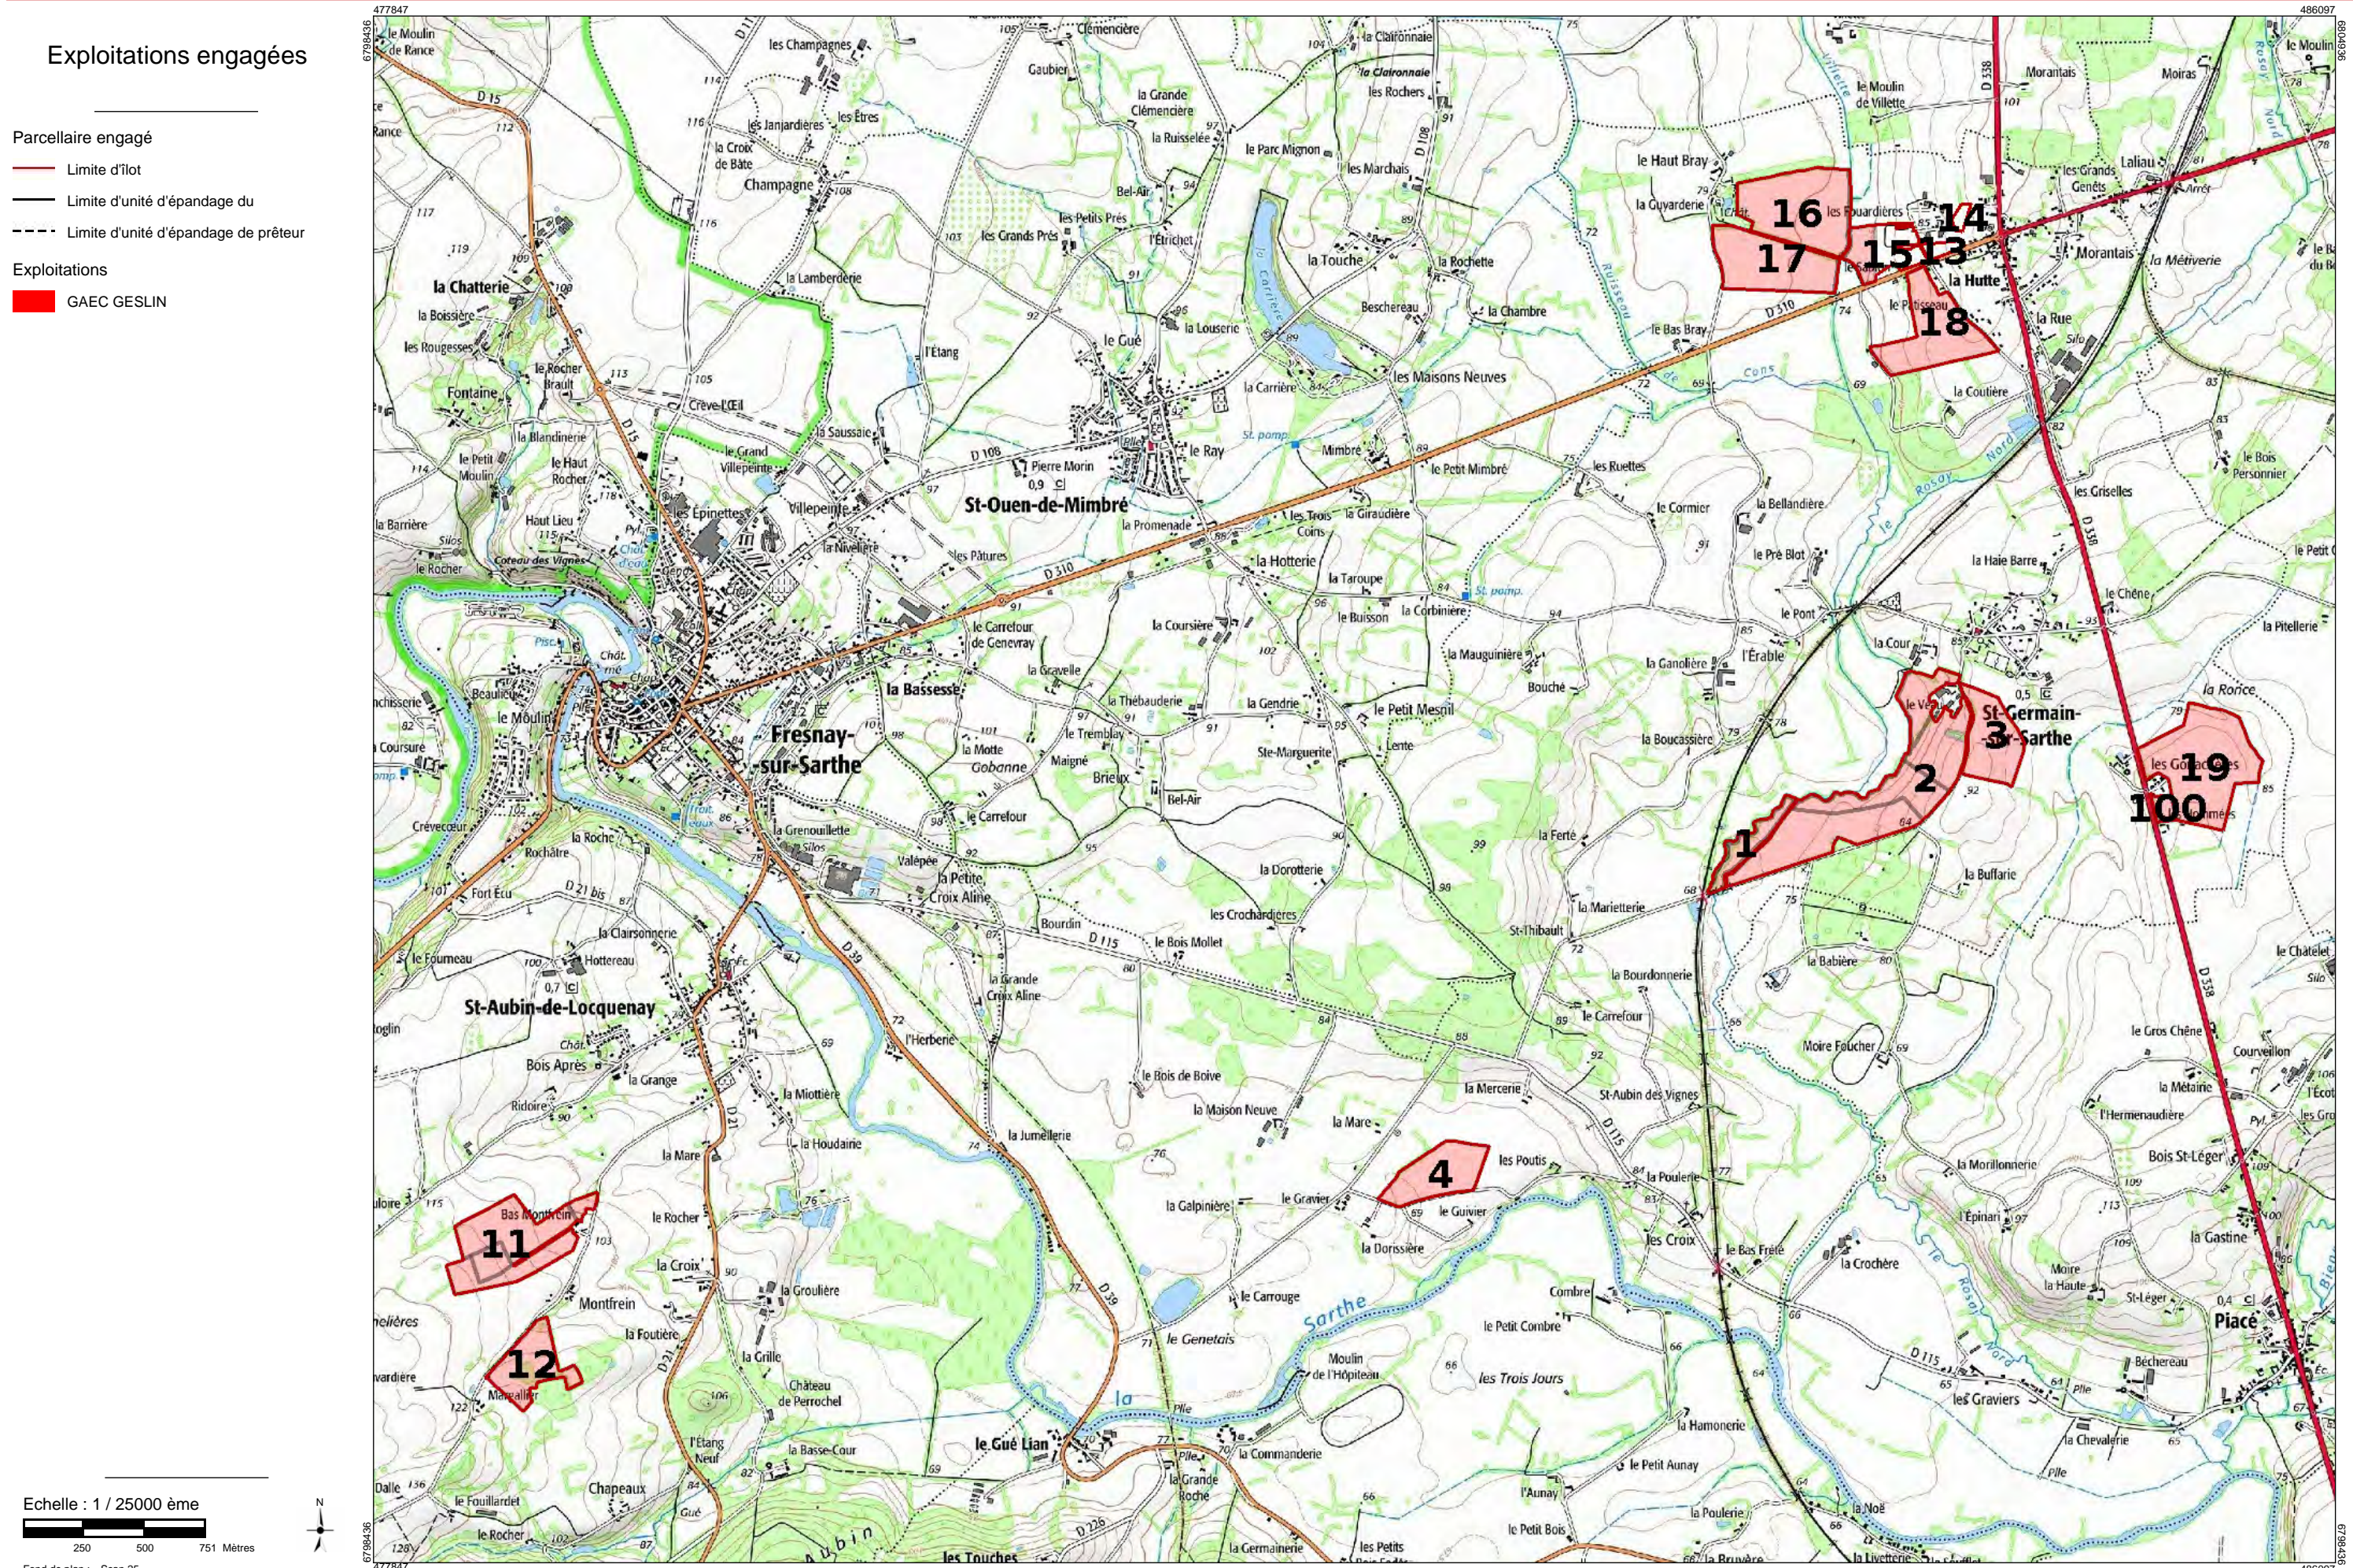

Plans d'épandage

Plan d'épandage du 19 juillet 2016

Cartographie des surfaces engagées par exploitation

GAEC GESLIN

LES VAUX

72130 SAINT-GERMAIN-SUR-SARTHE

Siret : 41276119900014 **Pacage** : 072163446

Exploitations engagées

Parcellaire engagé

- Limite d'îlot
- Limite d'unité d'épandage du
- - - Limite d'unité d'épandage de prêteur

Exploitations

- GAEC GESLIN

Exploitations engagées

Parcellaire engagé

- Limite d'ilot
- Limite d'unité d'épandage du
- - - Limite d'unité d'épandage de prêteur

Exploitations

- GAEC GESLIN

Echelle : 1 / 25000 ème

Fond de plan : Scan 25