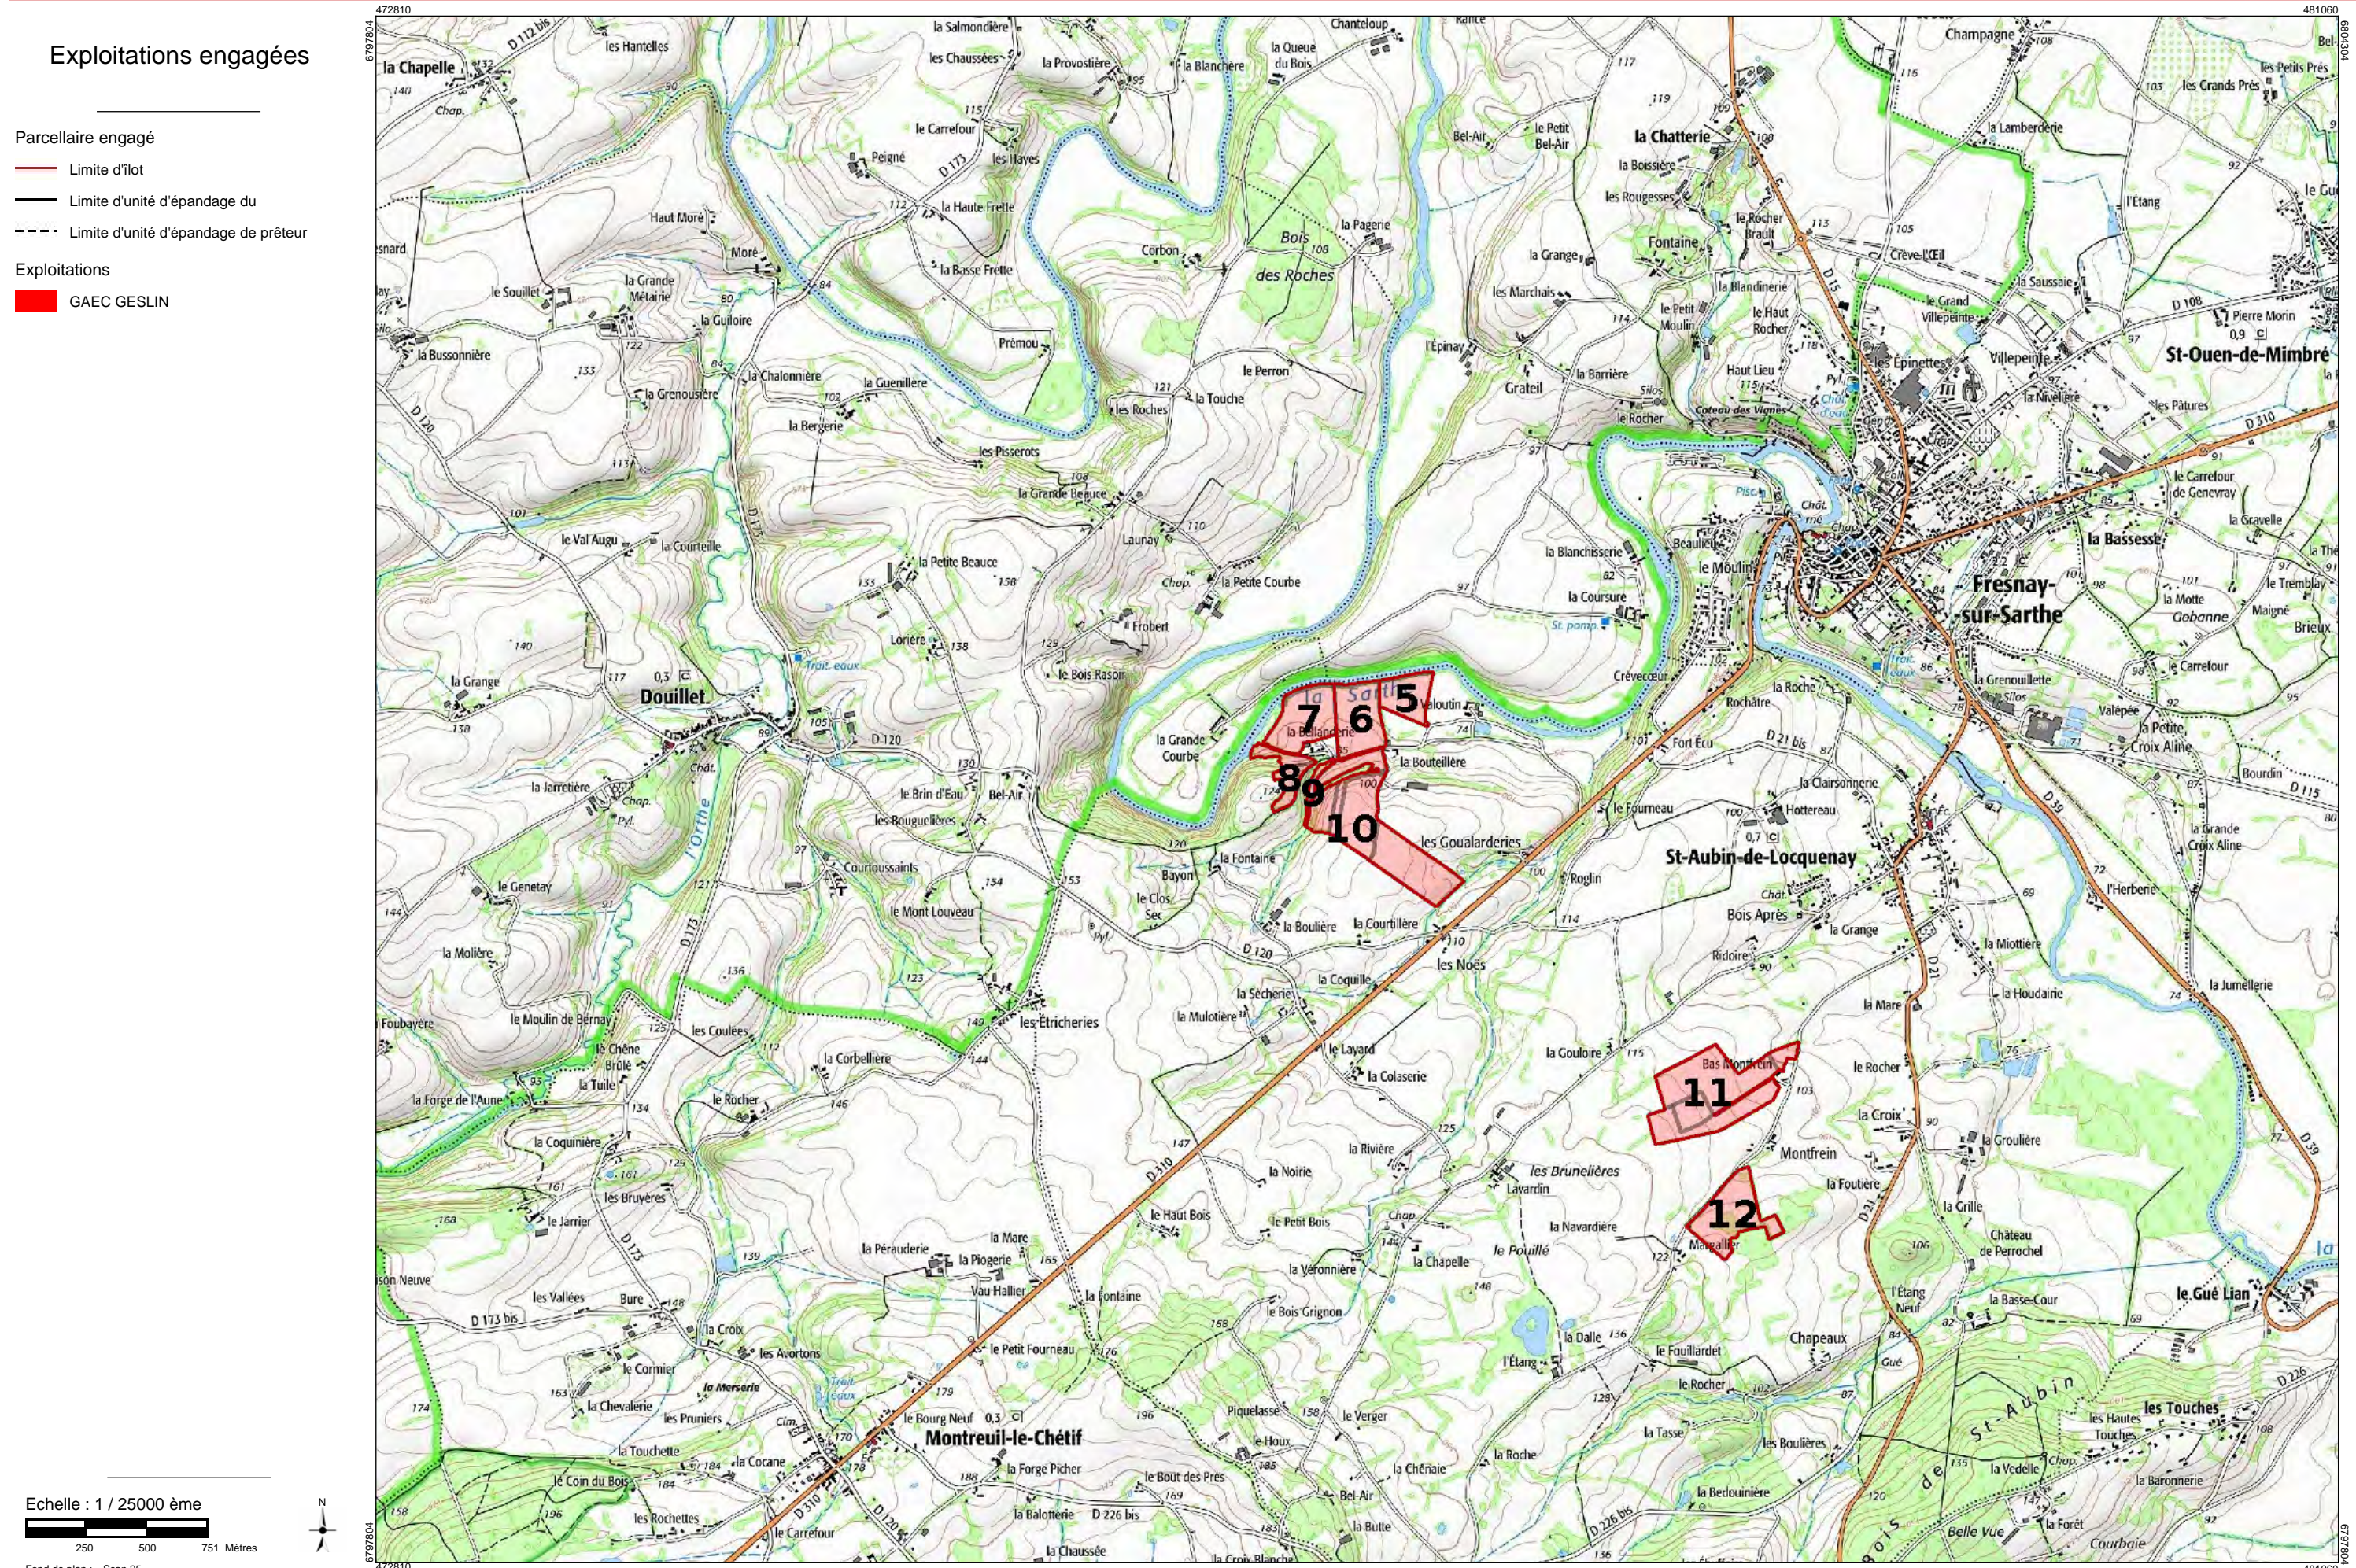

Plans d'épandage

Plan d'épandage du 19 juillet 2016

Cartographie des surfaces engagées par exploitation

GAEC GESLIN

LES VAUX

72130 SAINT-GERMAIN-SUR-SARTHE

Siret : 41276119900014 **Pacage** : 072163446

Exploitations engagées

Parcellaire engagé

- Limite d'îlot
- Limite d'unité d'épandage du
- - - Limite d'unité d'épandage de prêteur

Exploitations

- GAEC GESLIN

Exploitations engagées

Parcellaire engagé

- Limite d'ilot
- Limite d'unité d'épandage du
- - - Limite d'unité d'épandage de prêteur

Exploitations

- GAEC GESLIN

Echelle : 1 / 25000 ème

Fond de plan : Scan 25