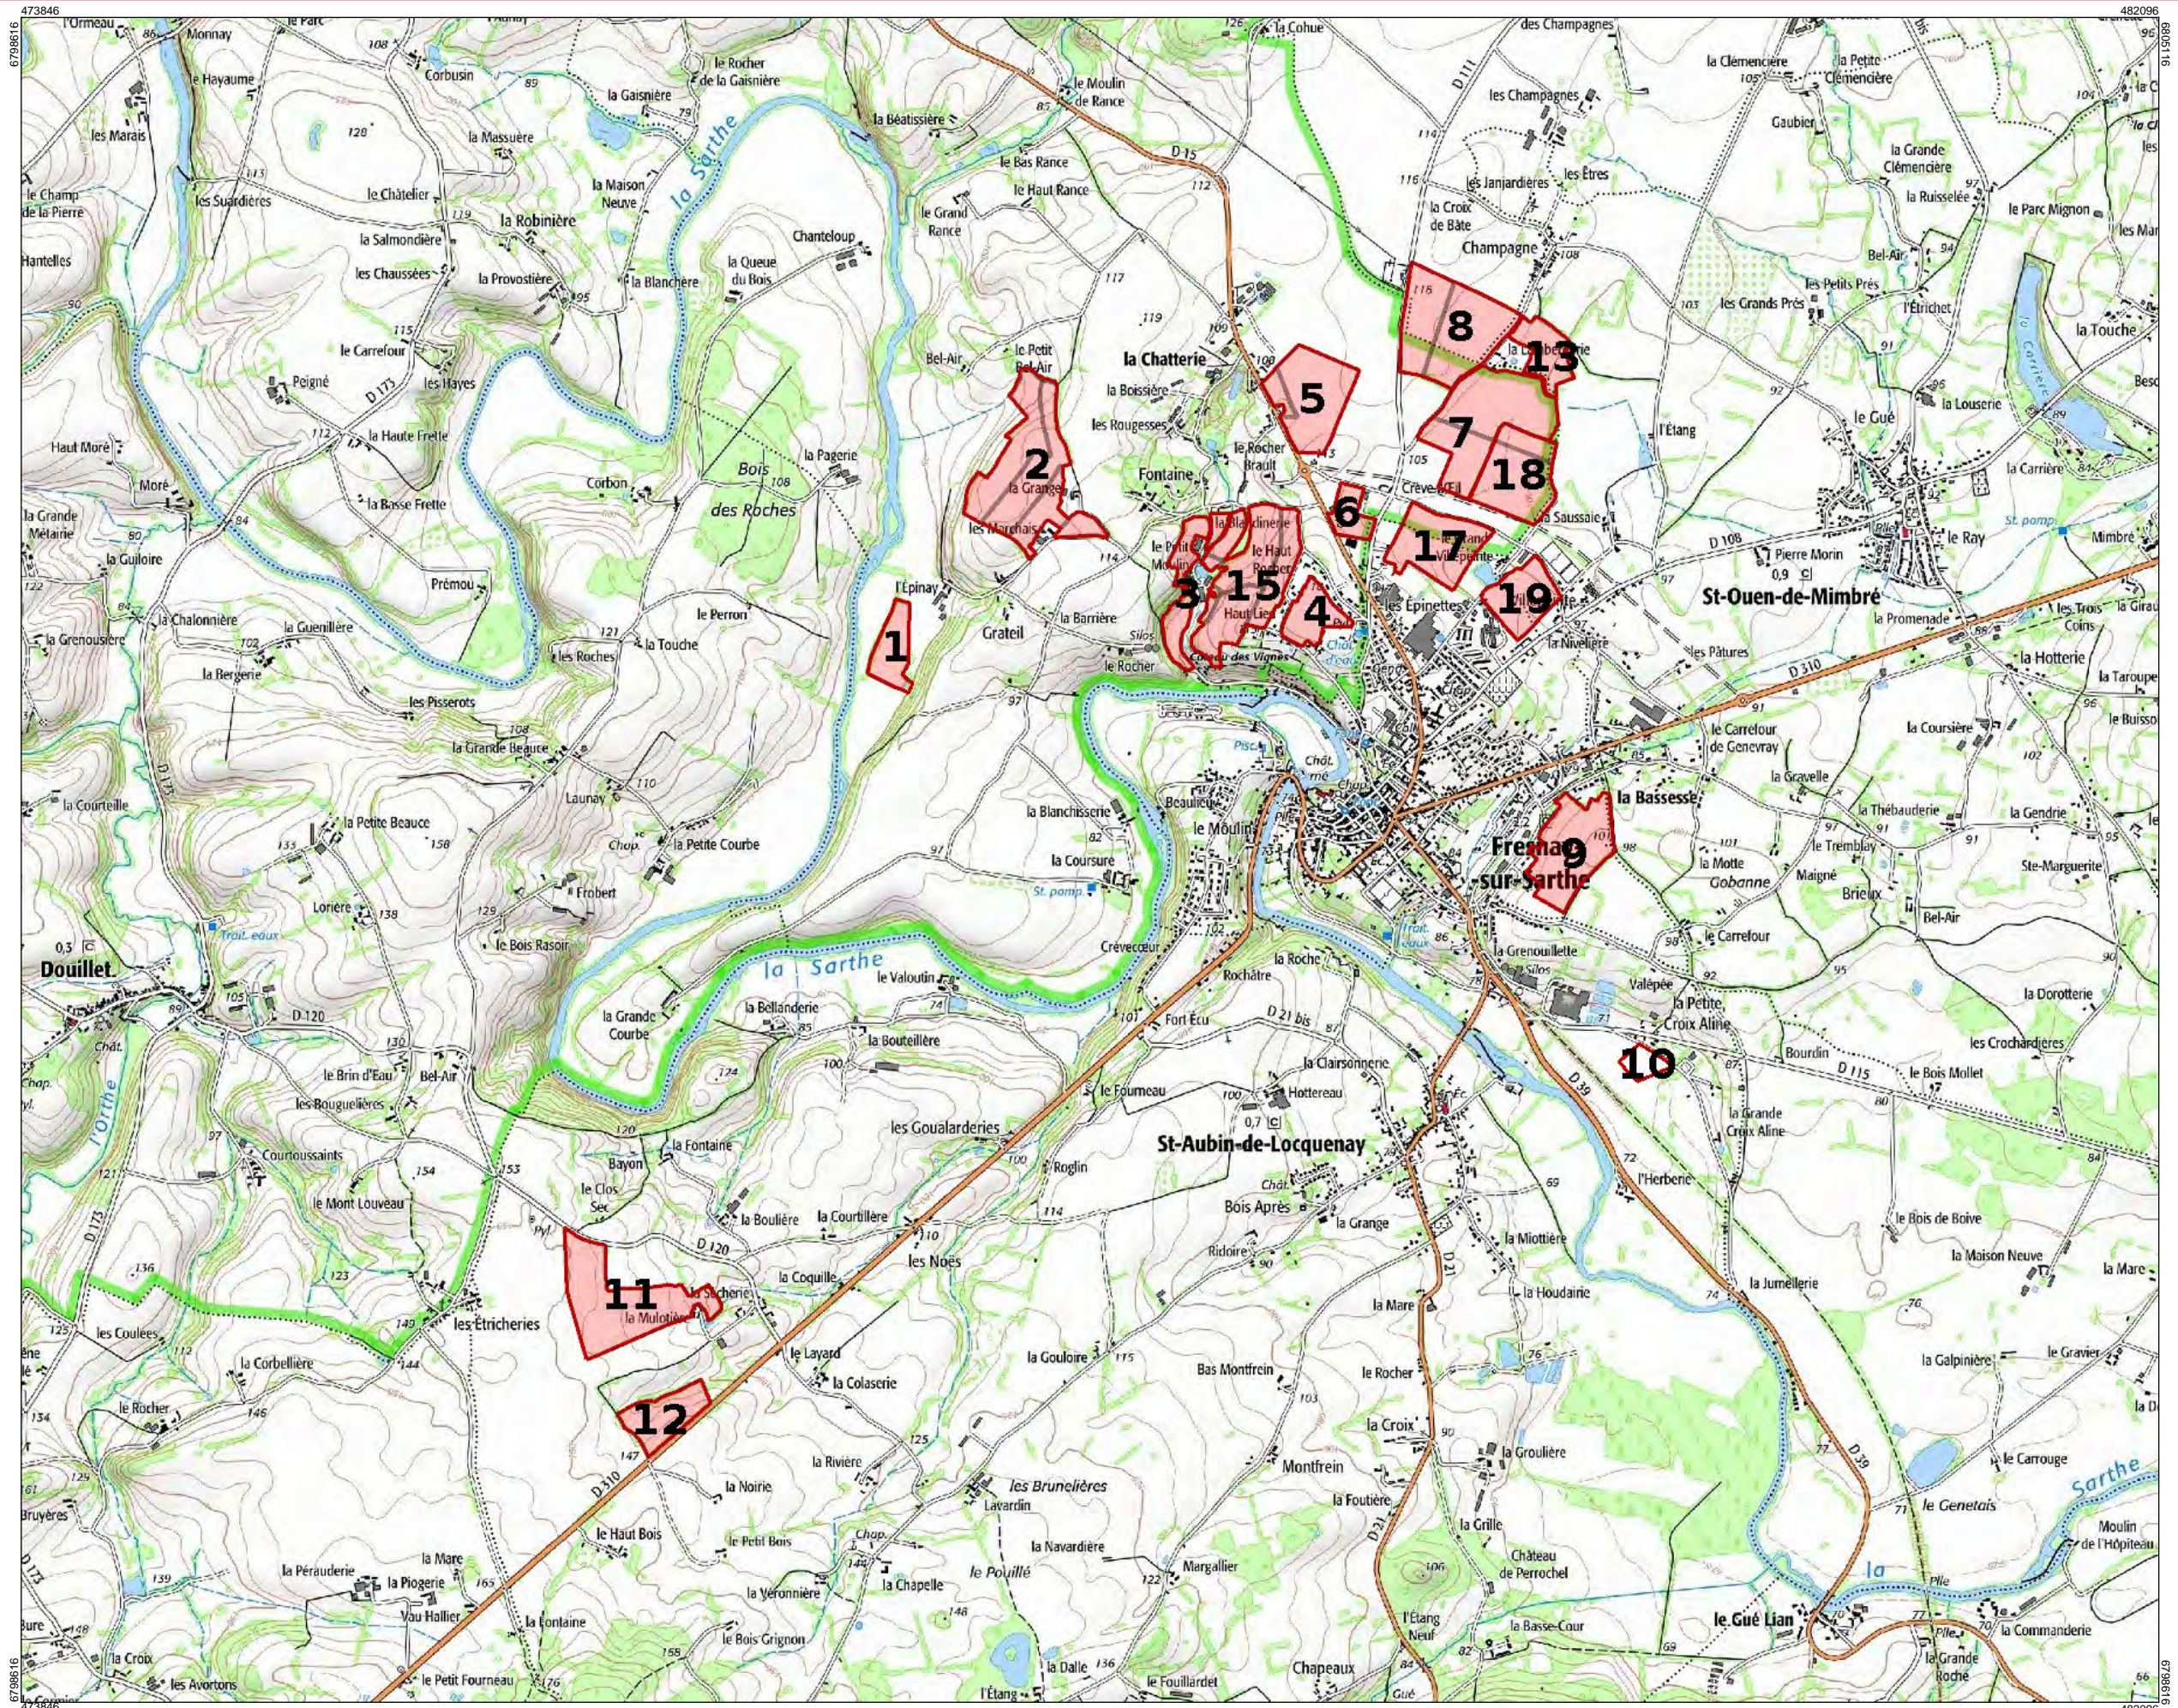

## **Plans d'épandage**

Plan d'épandage du 11 décembre 2019

Cartographie des surfaces engagées par exploitation

**GAEC LEPINAY**  
LES MARCHAIS  
72130 ASSE-LE-BOISNE  
**Siret : 75159160300012 Pacage : 072161459**

### Exploitations engagées

#### Exploitations

- GAEC LEPINAY

Echelle : 1 / 25000 ème

Fond de plan : Scan 25