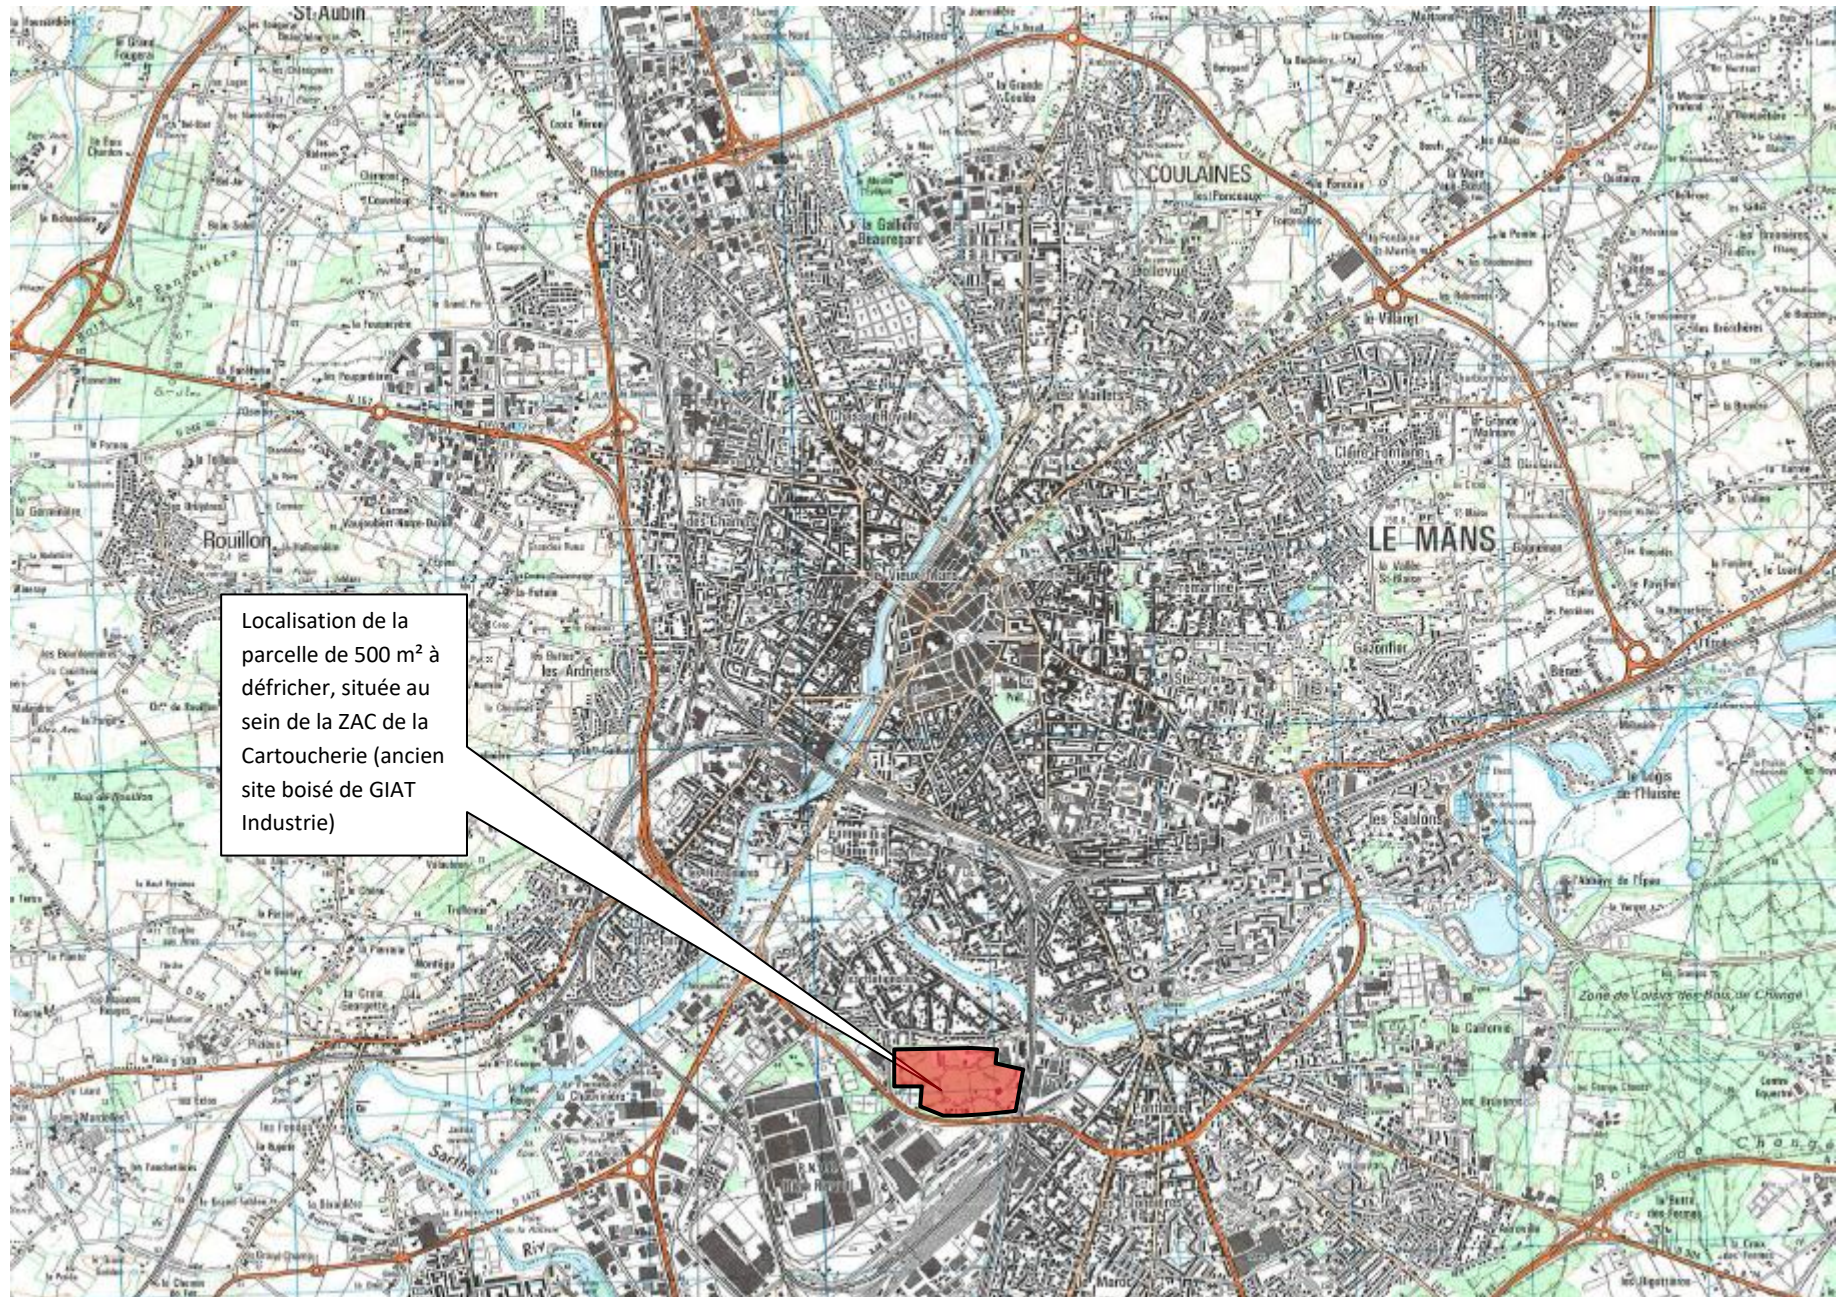

ZAC de la Cartoucherie – Plan de situation (extrait carte IGN au 1/25.000^e) localisant le terrain à défricher

Localisation de la parcelle de 500 m² à défricher, située au sein de la ZAC de la Cartoucherie (ancien site boisé de GIAT Industrie)