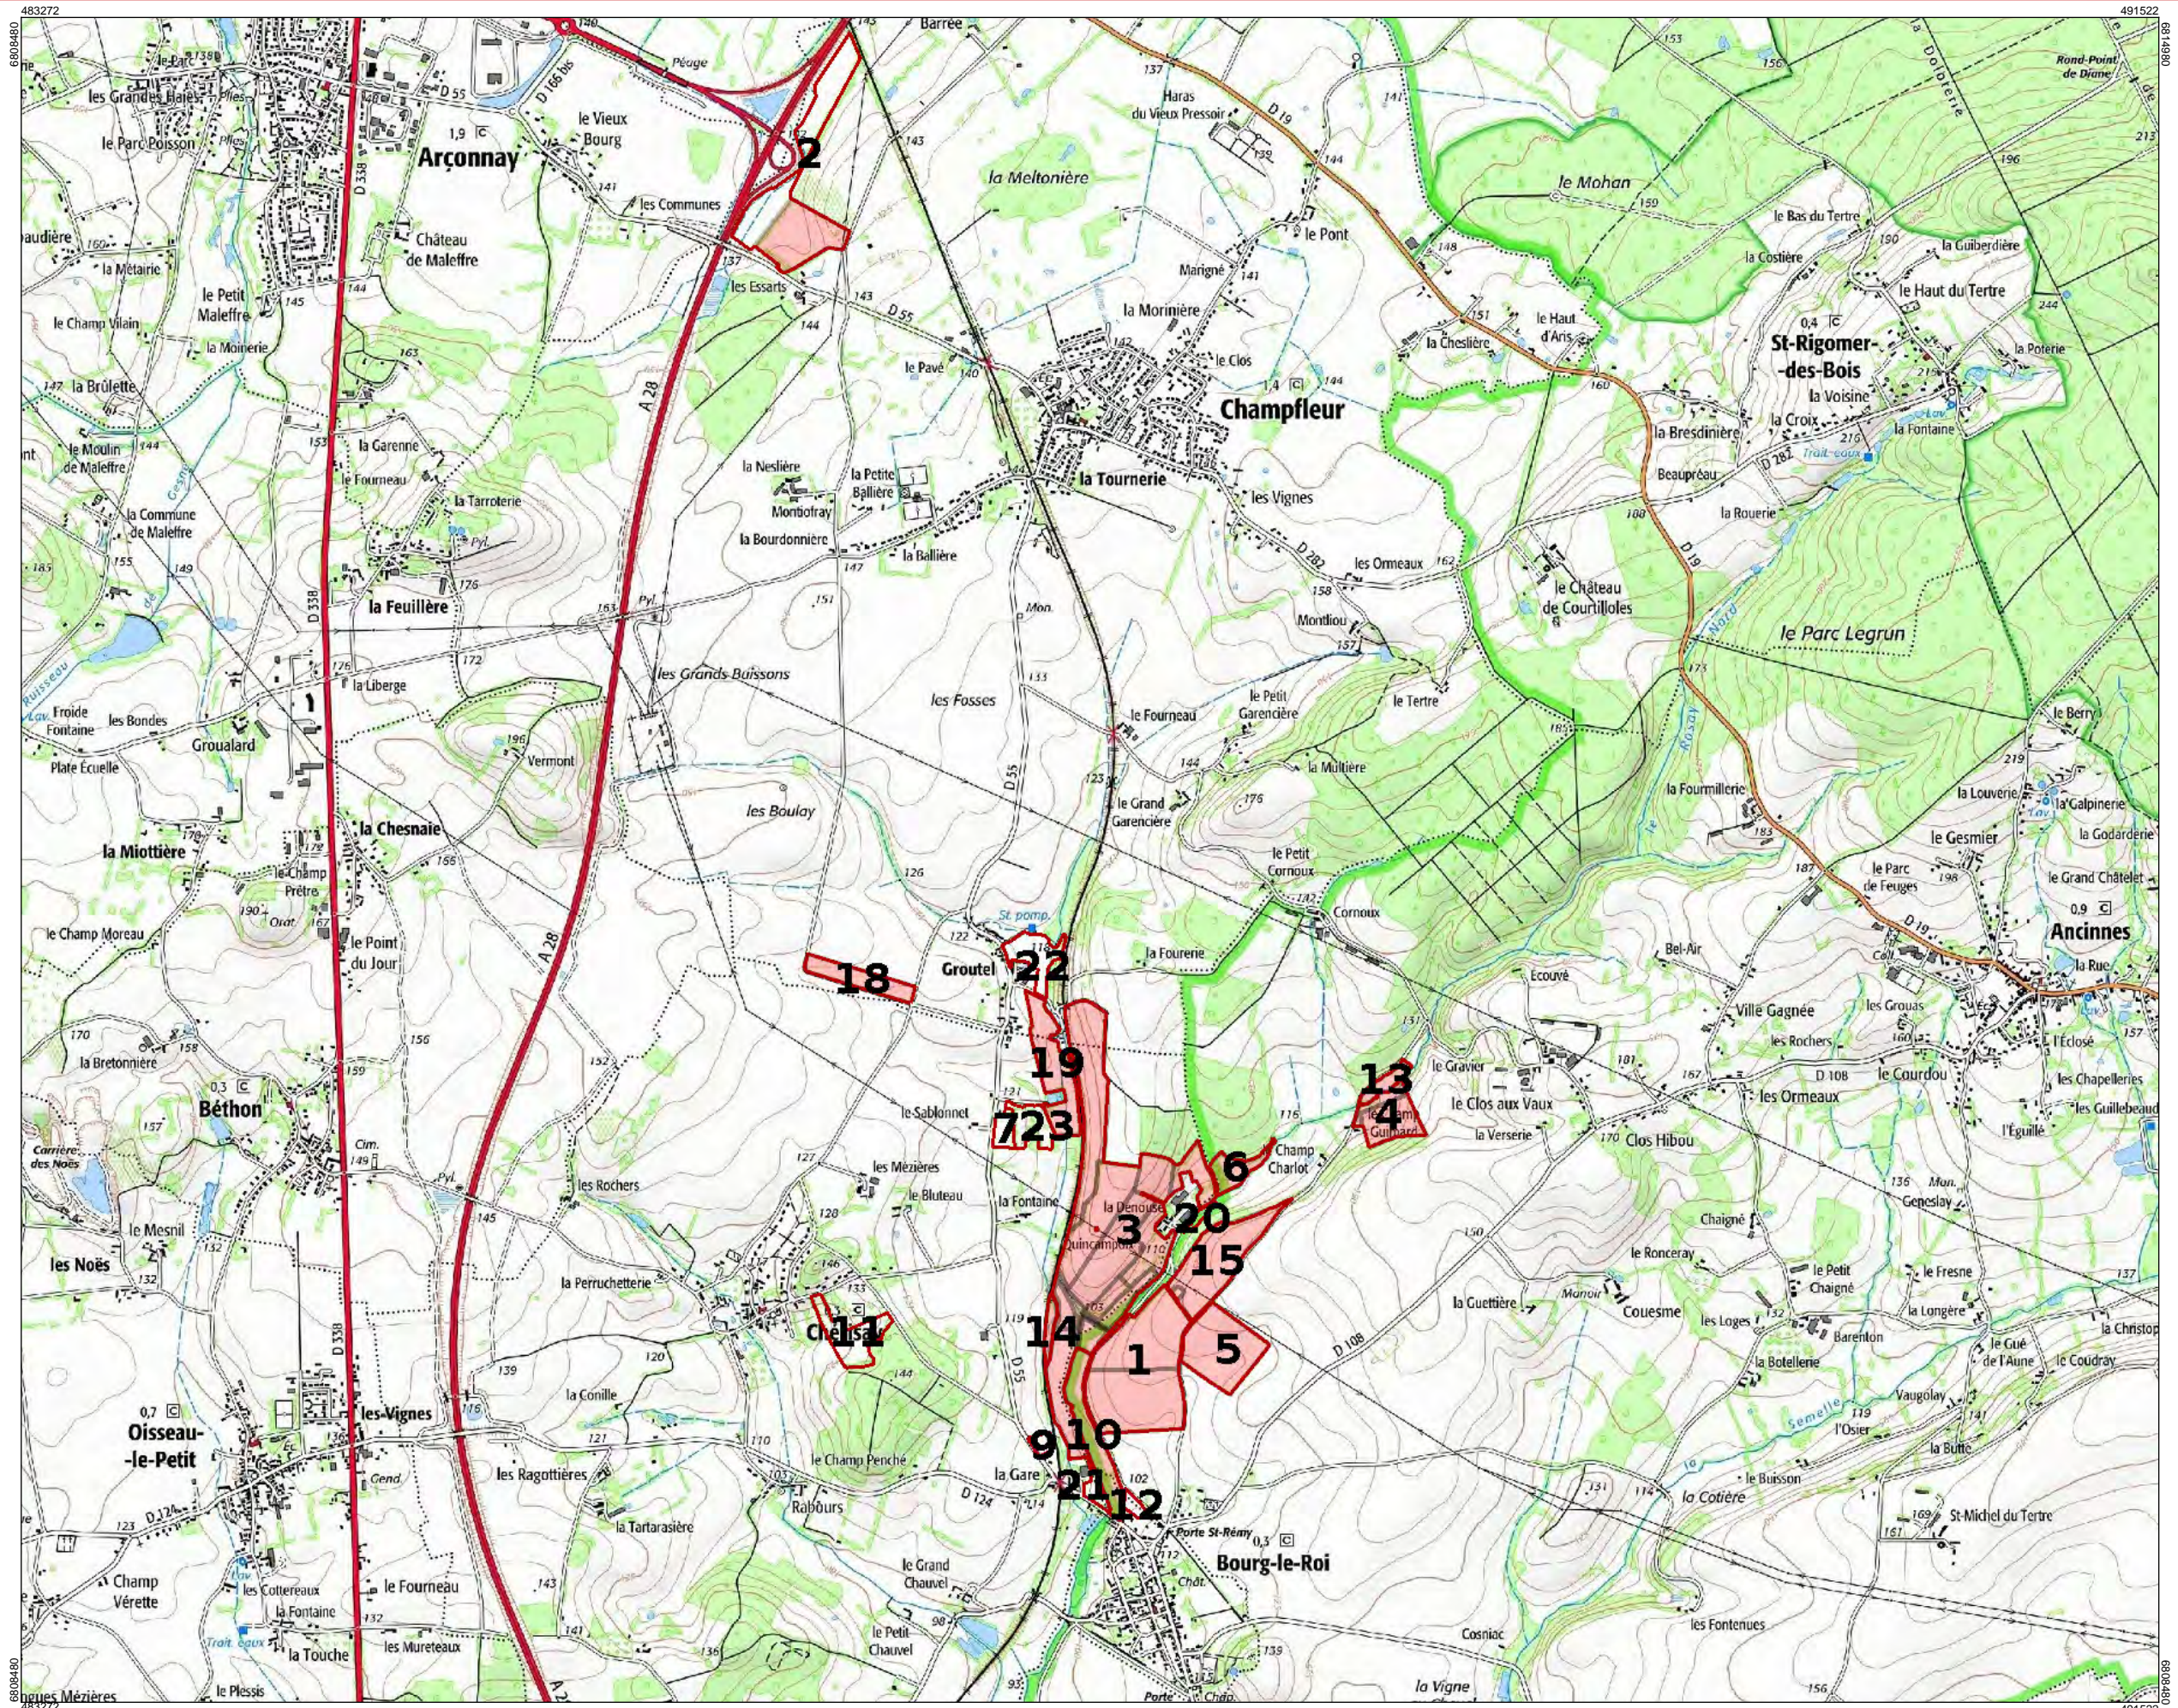

Plans d'épandage

Plan d'épandage du 29 novembre 2019

Cartographie des surfaces engagées par exploitation

MONSIEUR ROYER JEROME

LA DENOUE

72610 CHERISAY

Siret : 42123441000015 **Pacage** : 072153609

Exploitations engagées

Parcellaire engagé

- Limite d'îlot
- Limite d'unité d'épandage du
- - - Limite d'unité d'épandage de prêteur

Exploitations

- MONSIEUR ROYER JEROME

Echelle : 1 / 25000 ème

Fond de plan : Scan 25