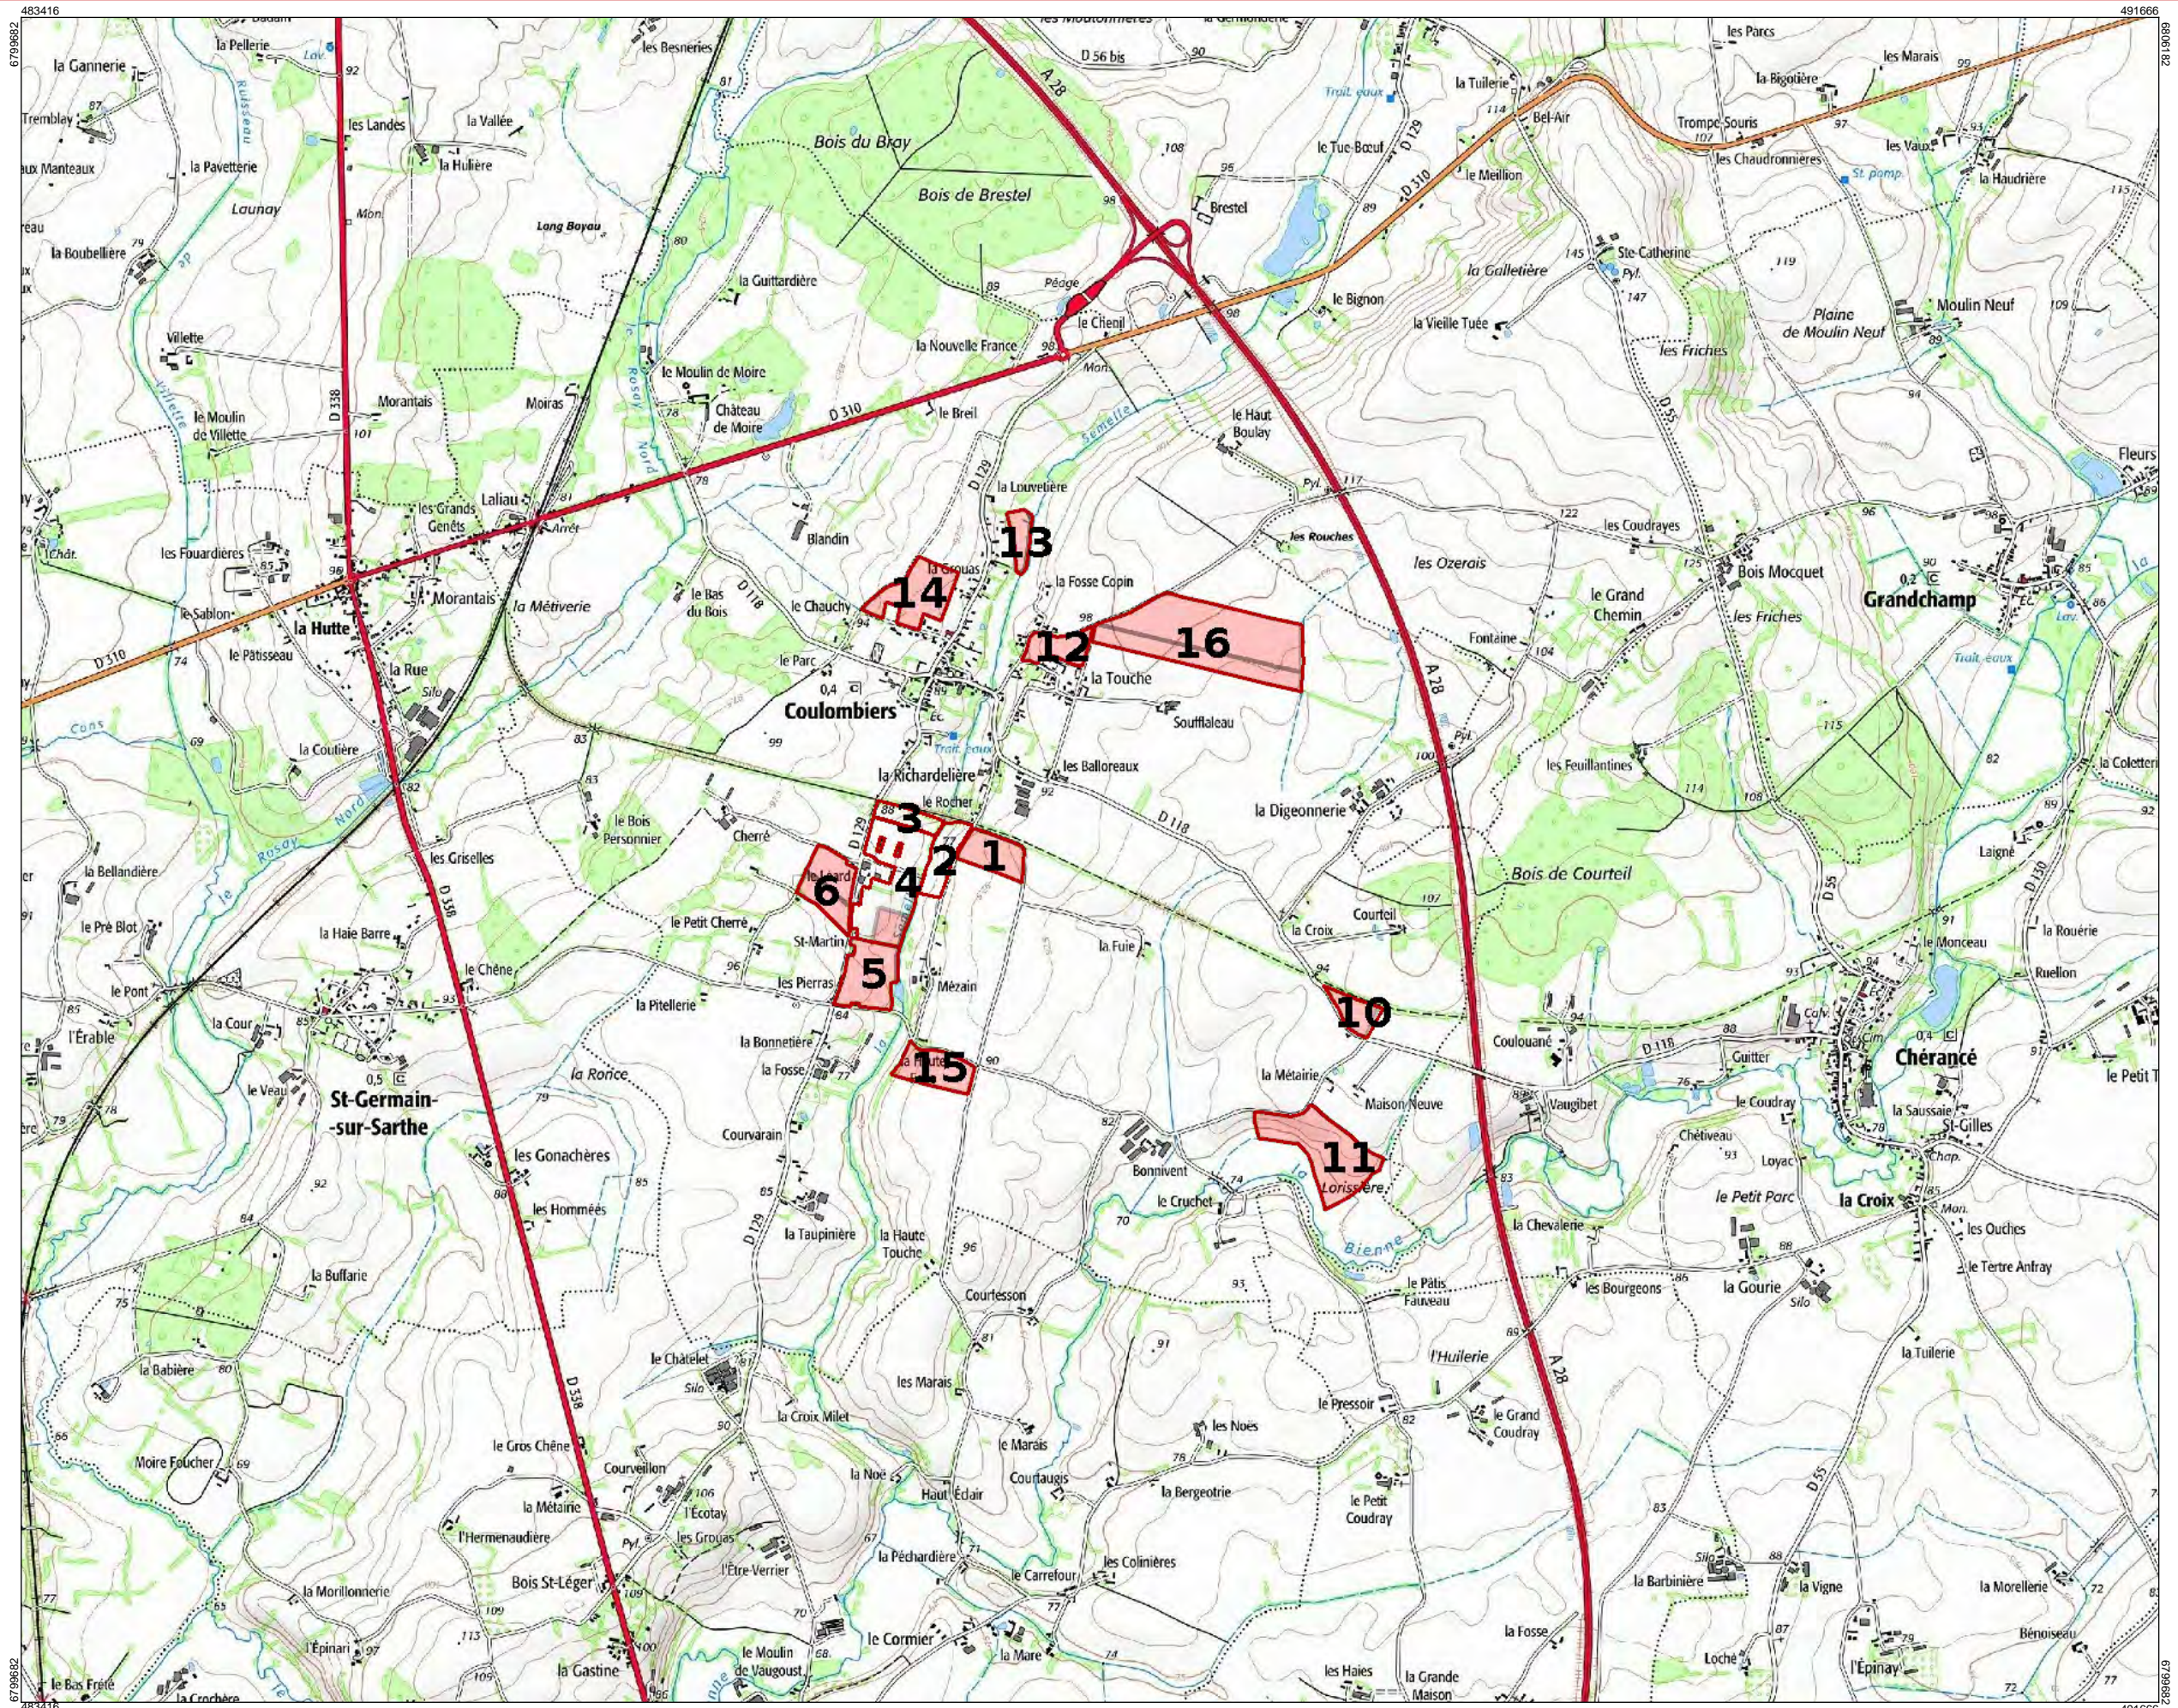

Plans d'épandage

Plan d'épandage du 29 novembre 2019

Cartographie des surfaces engagées par exploitation

EARL DU LEARD

LE LEARD

72170 COULOMBIERS

Siret : 39009741800011 **Pacage** : 072014704

Exploitations engagées

Parcellaire engagé

-  Limite d'îlot
-  Limite d'unité d'épandage du
-  Limite d'unité d'épandage de prêteur

Exploitations

-  EARL DU LEARD

Exploitations engagées

Parcellaire engagé

- Limite d'îlot
- Limite d'unité d'épandage du
- - - Limite d'unité d'épandage de prêteur

Exploitations

- EARL DU LEARD