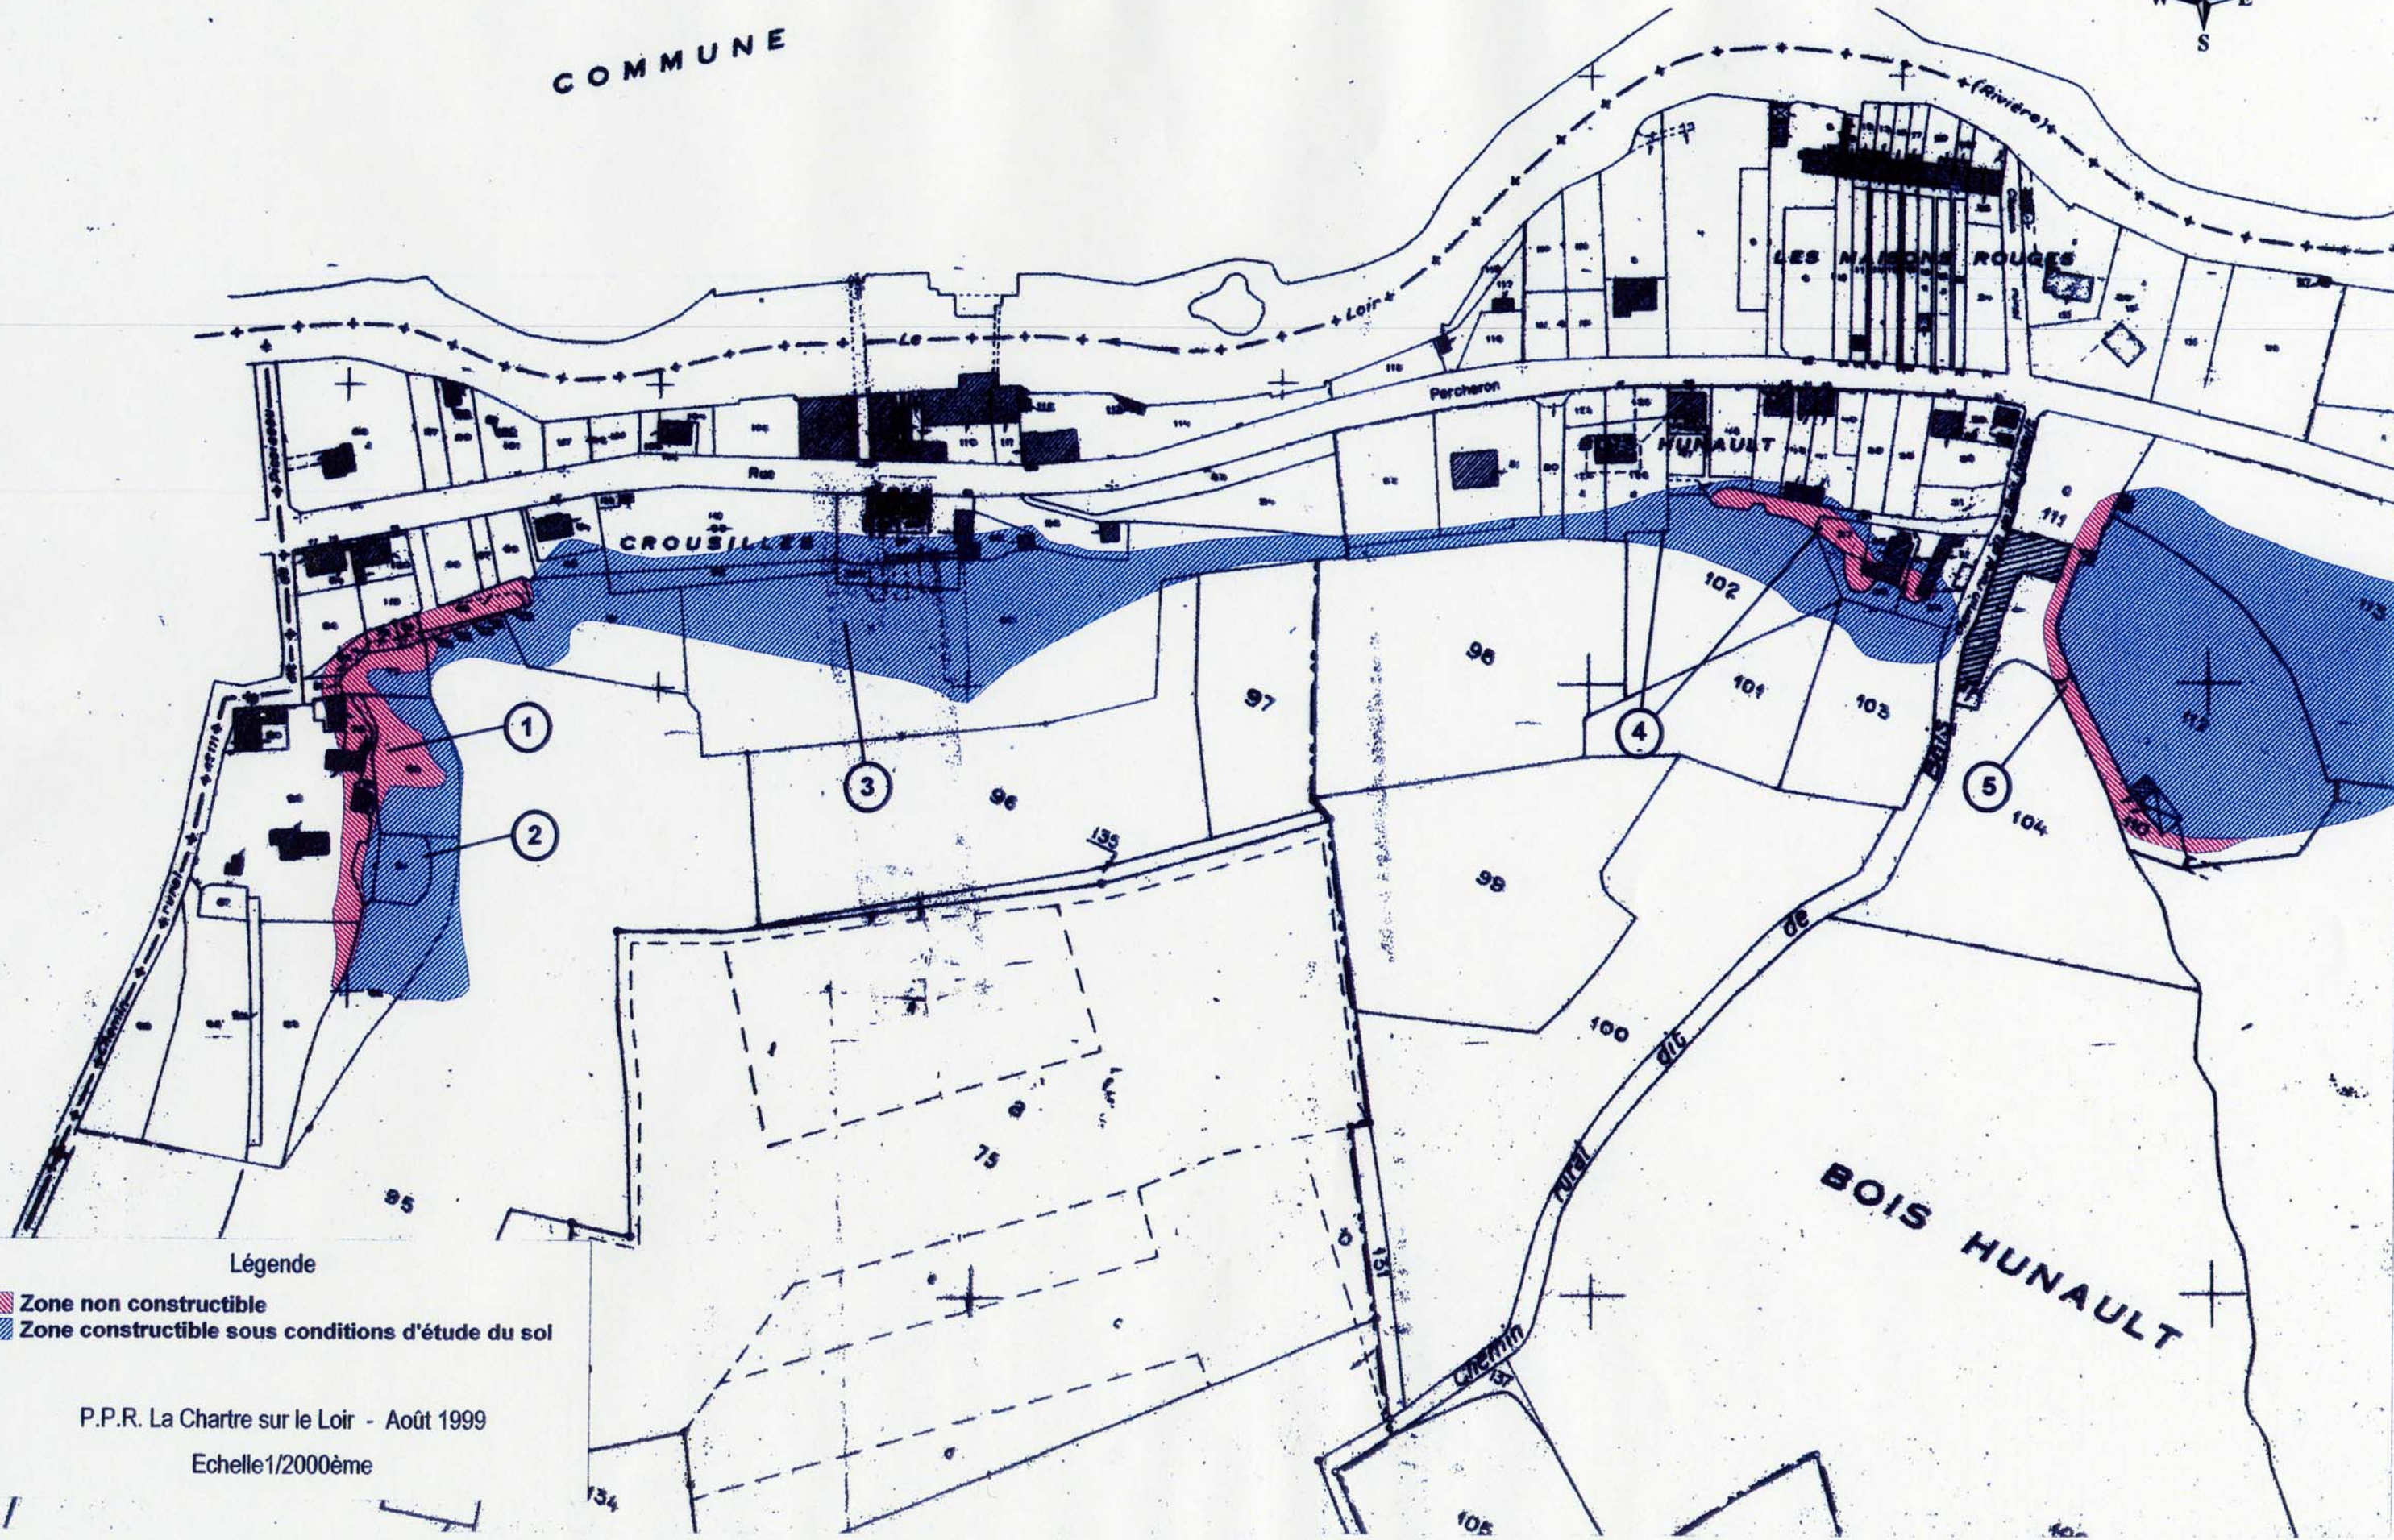

# Planche 1

COMMUNE

Légende

- Zone non constructible
- Zone constructible sous conditions d'étude du sol

P.P.R. La Chartre sur le Loir - Août 1999

Echelle 1/2000ème