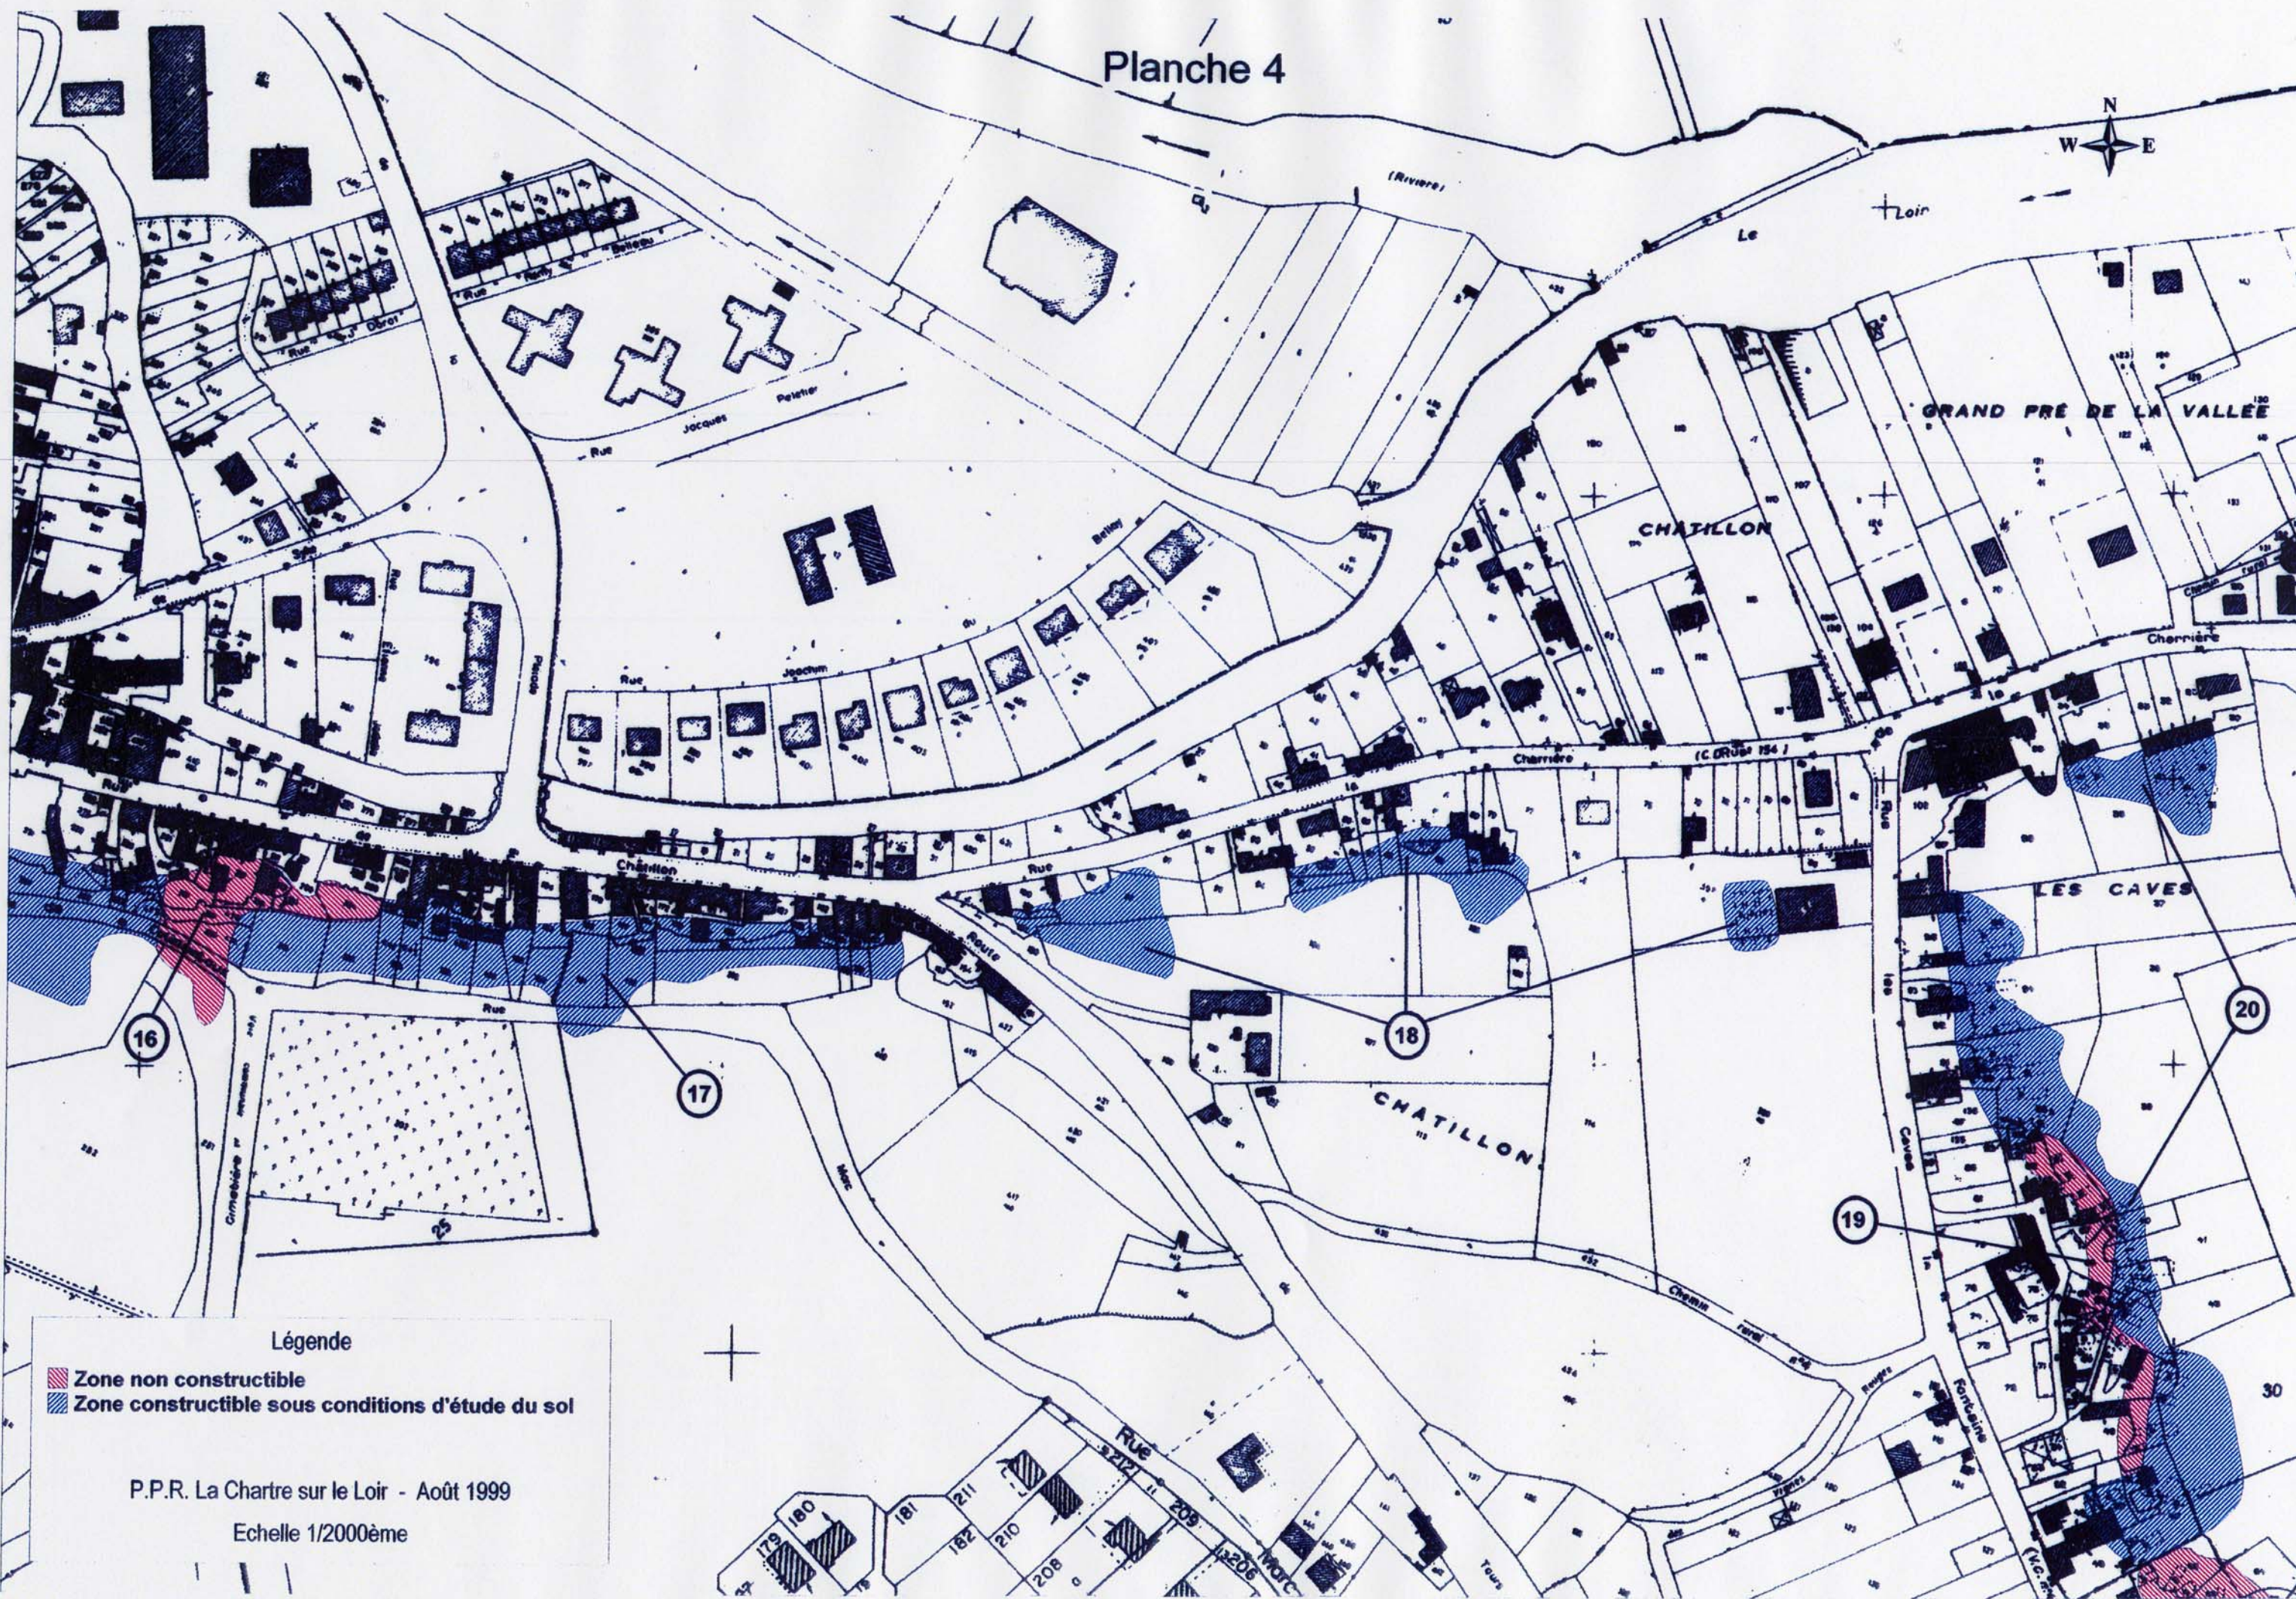

Planche 4

Légende

-  Zone non constructible
-  Zone constructible sous conditions d'étude du sol

P.P.R. La Chartre sur le Loir - Août 1999

Echelle 1/2000ème