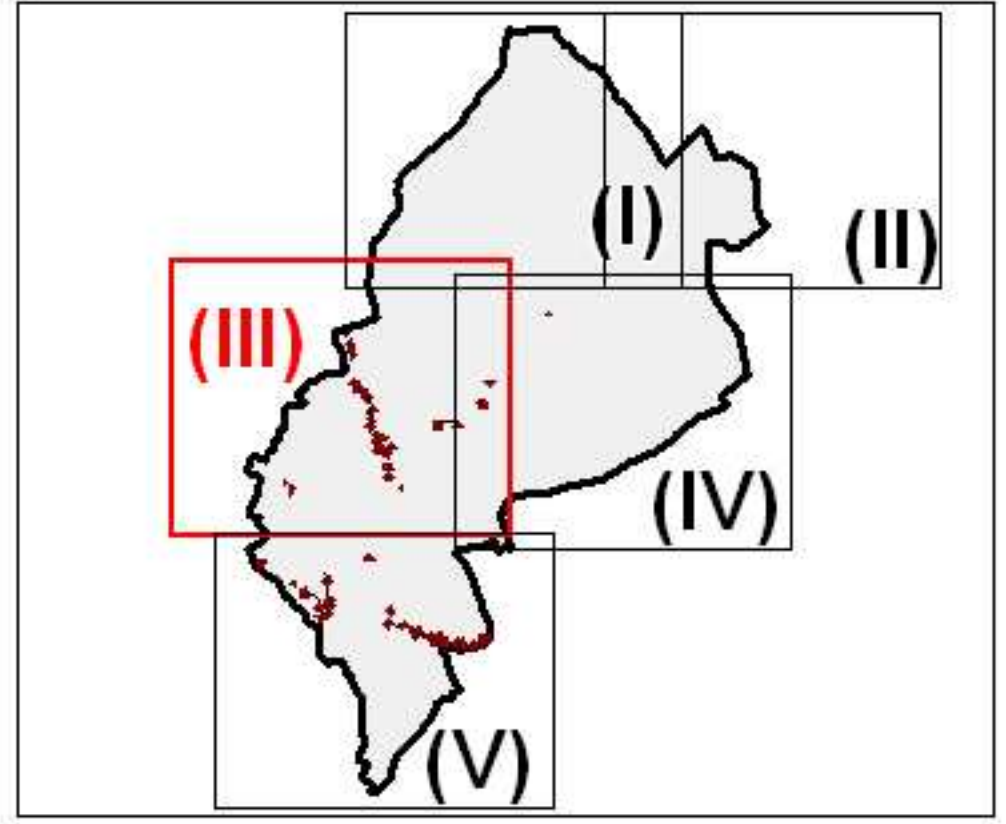

**PPR MVT
VOUVRAY-CHATEAU**

**Commune de
CHATEAU-DU-LOIR**

Zonage réglementaire
planche III/IV - échelle 1/7500

L é g e n d e

- ZONES ROUGES**
-  R4 : Zones d'aléa très fort
 -  R3 : Zones d'aléa fort à moyen et de présomption d'aléa fort
- ZONES BLEUES**
-  B2 : Zones d'aléa moyen à faible
 -  B1 : Zones de protection des intérêts du voisinage
- Autres :**
-  Bâti
 -  Trait de coteau