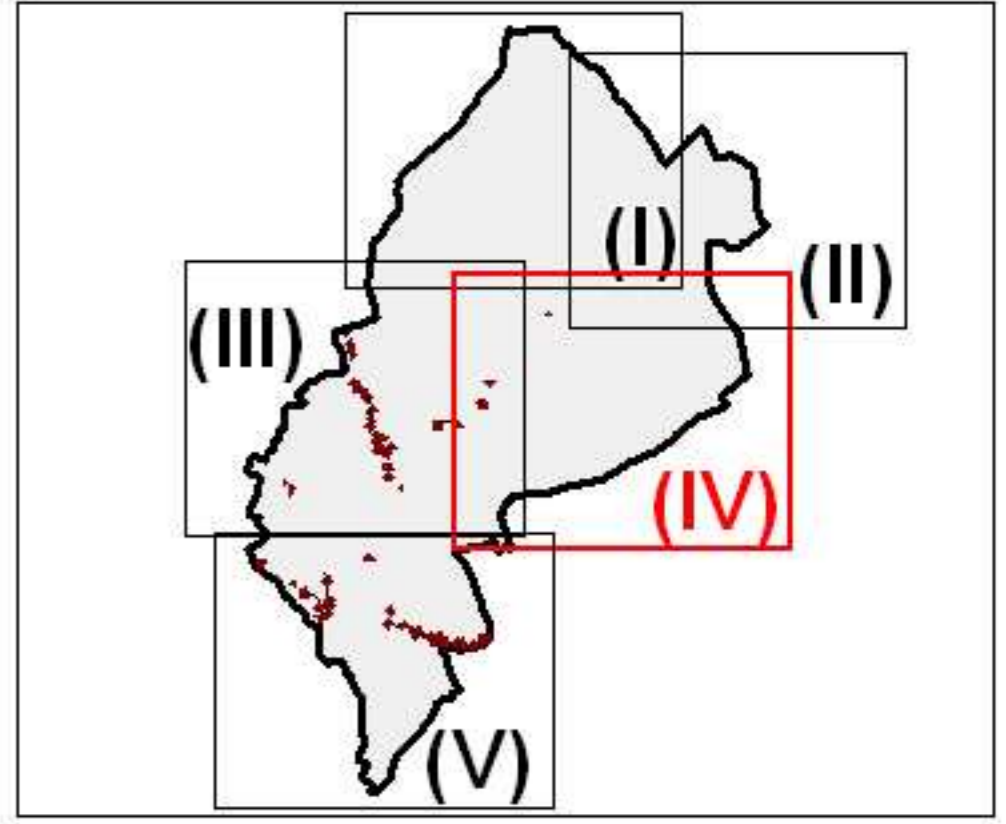

**PPR MVT  
VOUVRAY-CHATEAU**

---  
**Commune de  
CHATEAU-DU-LOIR**

**Zonage réglementaire**  
planche IV/V - échelle 1/7500

**L é g e n d e**

- ZONES ROUGES**
-  R4 : Zones d'aléa très fort
  -  R3 : Zones d'aléa fort à moyen et de présomption d'aléa fort
- ZONES BLEUES**
-  B2 : Zones d'aléa moyen à faible
  -  B1 : Zones de protection des intérêts du voisinage
- Autres :**
-  Bâti
  -  Trait de coteau

**Vouvray-sur-Loir**