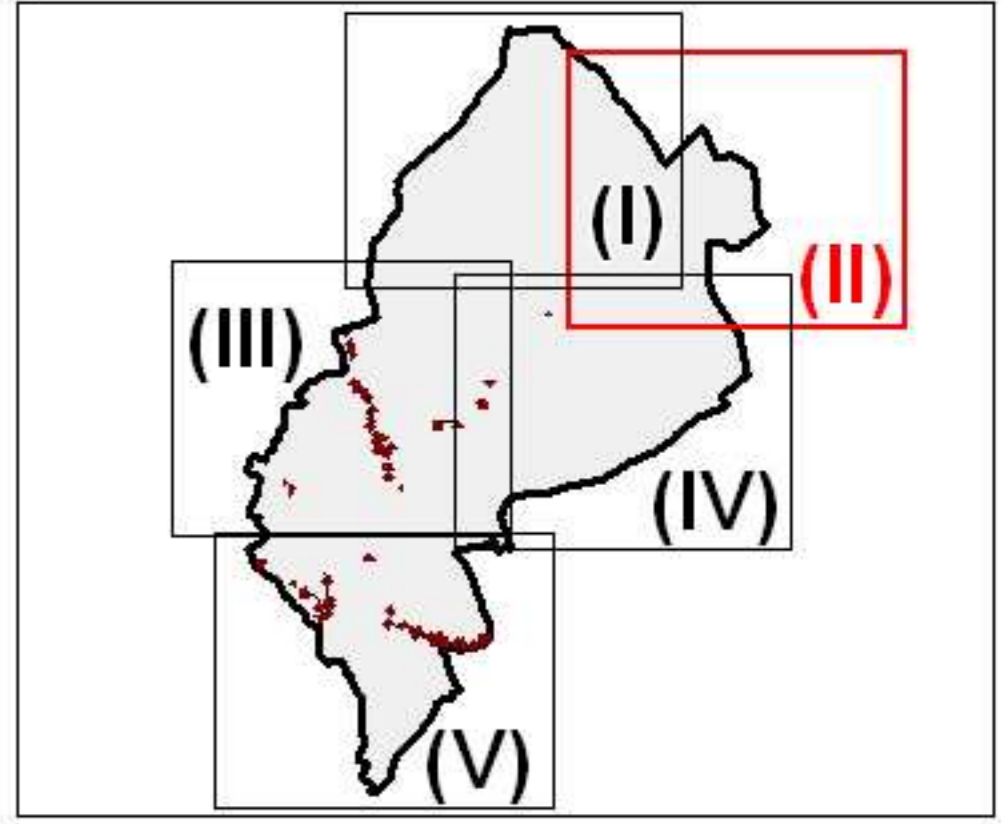

**PPR MVT
VOUVRAY-CHATEAU**

**Commune de
CHATEAU-DU-LOIR**

Zonage réglementaire
planche II/IV - échelle 1/7500

L é g e n d e

ZONES ROUGES

- R4 : Zones d'aléa très fort
- R3 : Zones d'aléa fort à moyen et de présomption d'aléa fort

ZONES BLEUES

- B2 : Zones d'aléa moyen à faible
- B1 : Zones de protection des intérêts du voisinage

Autres :

- Bâti
- Trait de coteau