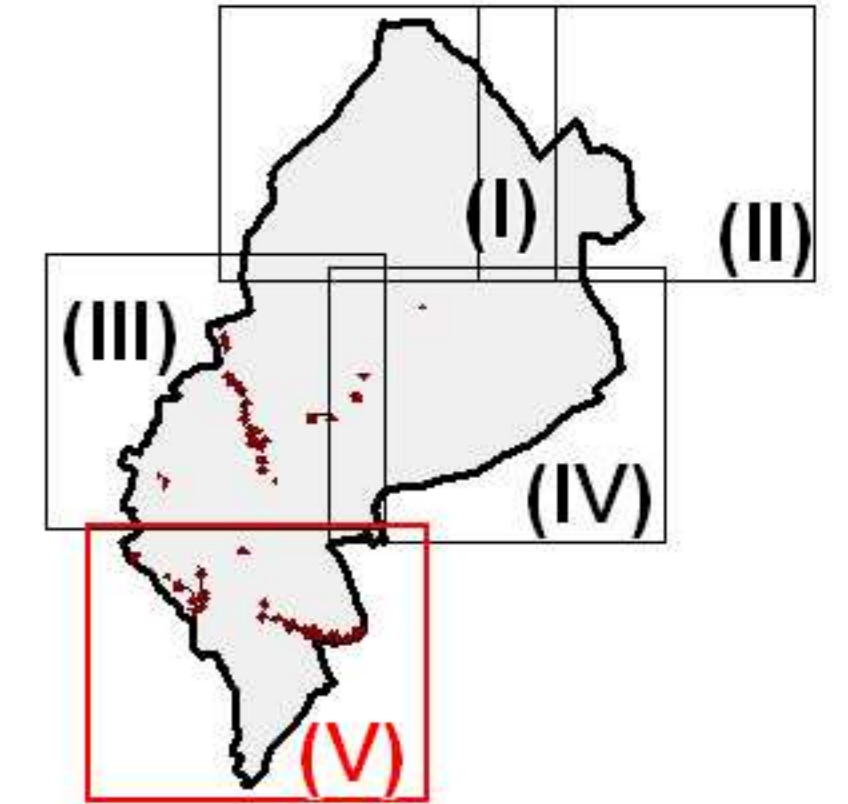

PPR MVT
VOUVRAY-CHATEAU

Commune de
CHATEAU-DU-LOIR

Zonage réglementaire
planche V/V - échelle 1/7500

L é g e n d e

ZONES ROUGES

-  R4 : Zones d'aléa très fort
-  R3 : Zones d'aléa fort à moyen et de présomption d'aléa fort

ZONES BLEUES

-  B2 : Zones d'aléa moyen à faible
-  B1 : Zones de protection des intérêts du voisinage

Autres :

-  Bâti
-  Trait de coteau