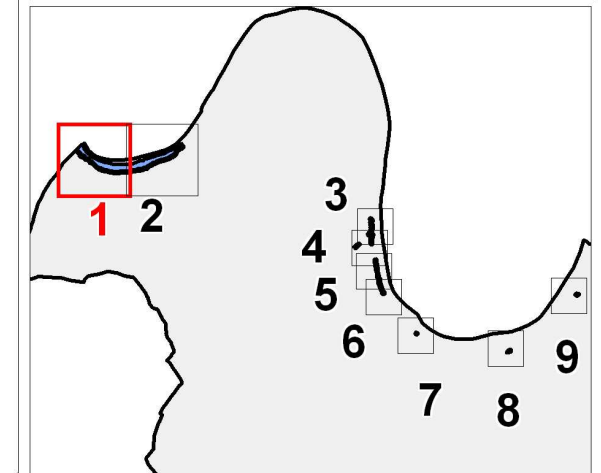

PPR Mouvement de terrain

Commune de
Parcé-sur-Sarthe

Projet de zonage réglementaire planche 1/9

L é g e n d e

ZONAGE REGLEMENTAIRE

ZONES ROUGES

-  R4 : Zones d'aléa très fort
-  R3 : Zones d'aléa fort à moyen ou de présomption d'aléa fort

ZONES BLEUES

-  B2 : Zones d'aléa moyen à faible
-  B1 : Zones de protection des intérêts du voisinage

Autres :

-  Bâti
-  Trait de coteau