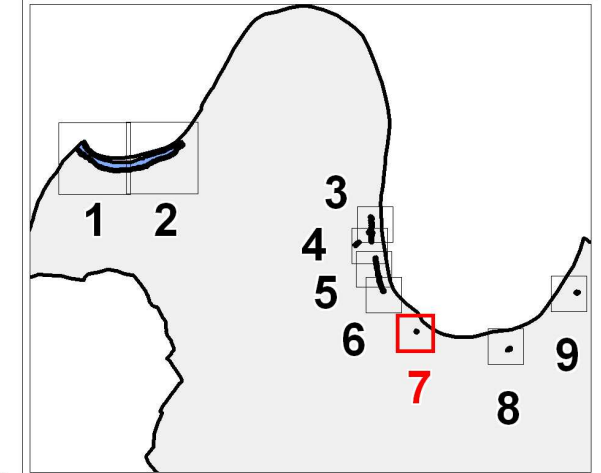

PPR Mouvement de terrain

**Commune de
 Parcé-sur-Sarthe**

**Projet de
 zonage réglementaire
 planche 7/9**

L é g e n d e

ZONAGE REGLEMENTAIRE

ZONES ROUGES

-  R4 : Zones d'aléa très fort
-  R3 : Zones d'aléa fort à moyen ou de présomption d'aléa fort

ZONES BLEUES

-  B2 : Zones d'aléa moyen à faible
-  B1 : Zones de protection des intérêts du voisinage

Autres :

-  Bâti
-  Trait de coteau