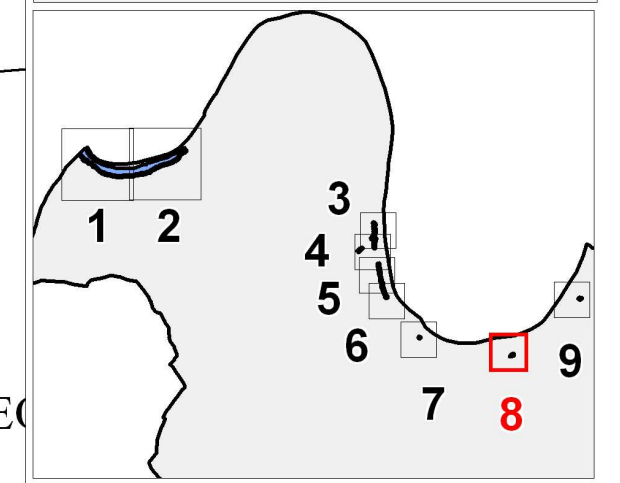

PPR Mouvement de terrain

Commune de
Parcé-sur-Sarthe

Projet de
zonage réglementaire
planche 8/9

L é g e n d e

ZONAGE REGLEMENTAIRE

ZONES ROUGES

-  R4 : Zones d'aléa très fort
-  R3 : Zones d'aléa fort à moyen ou de présomption d'aléa fort

ZONES BLEUES

-  B2 : Zones d'aléa moyen à faible
-  B1 : Zones de protection des intérêts du voisinage

Autres :

-  Bâti
-  Trait de coteau