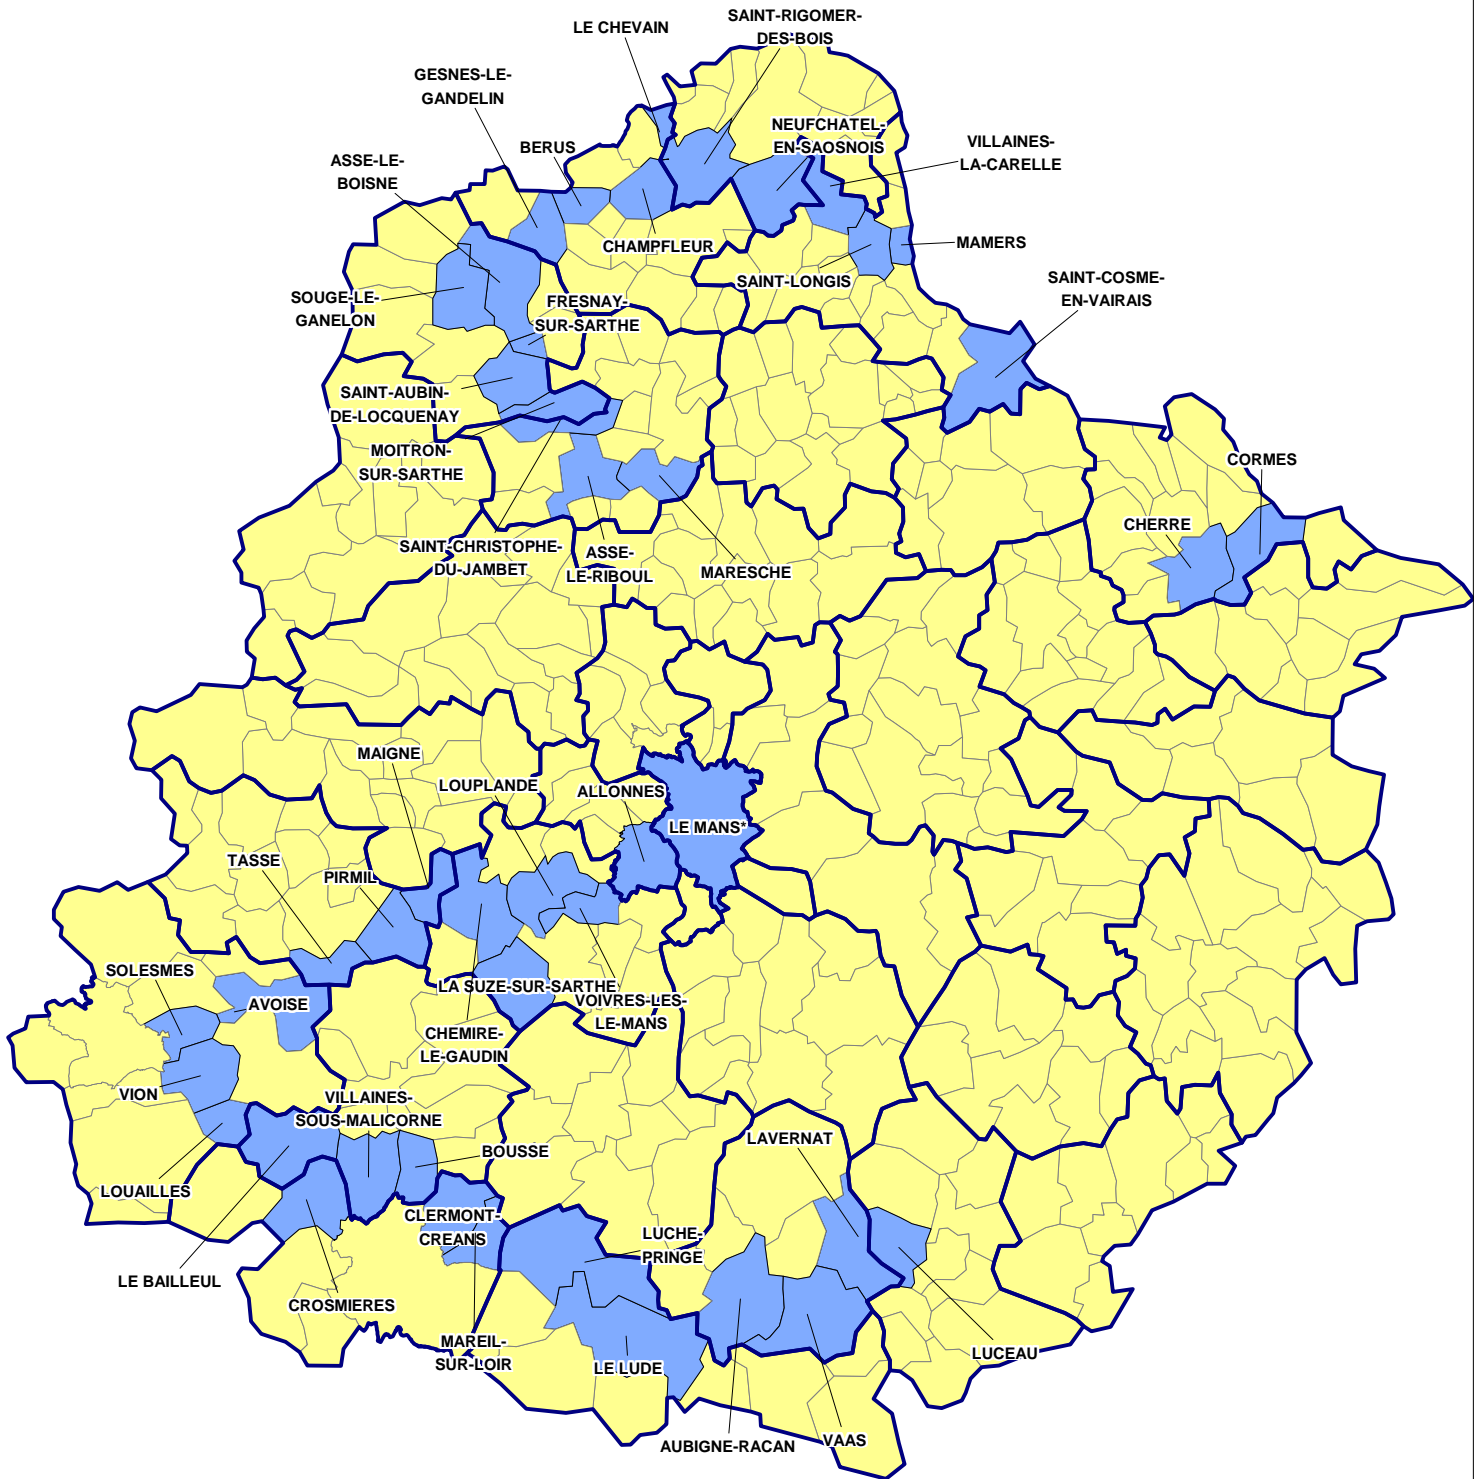

PREFET DE LA SARTHE

ZONAGE AFR 2014-2020

LEGENDE :

Limites cantonales

Limites communales

Zonage AFR

 45 communes

* Pour Le Mans, sont concernés les secteurs :
Le Mans Ville Est, Le Mans Sud-Ouest,
Le Mans Nord-Ouest