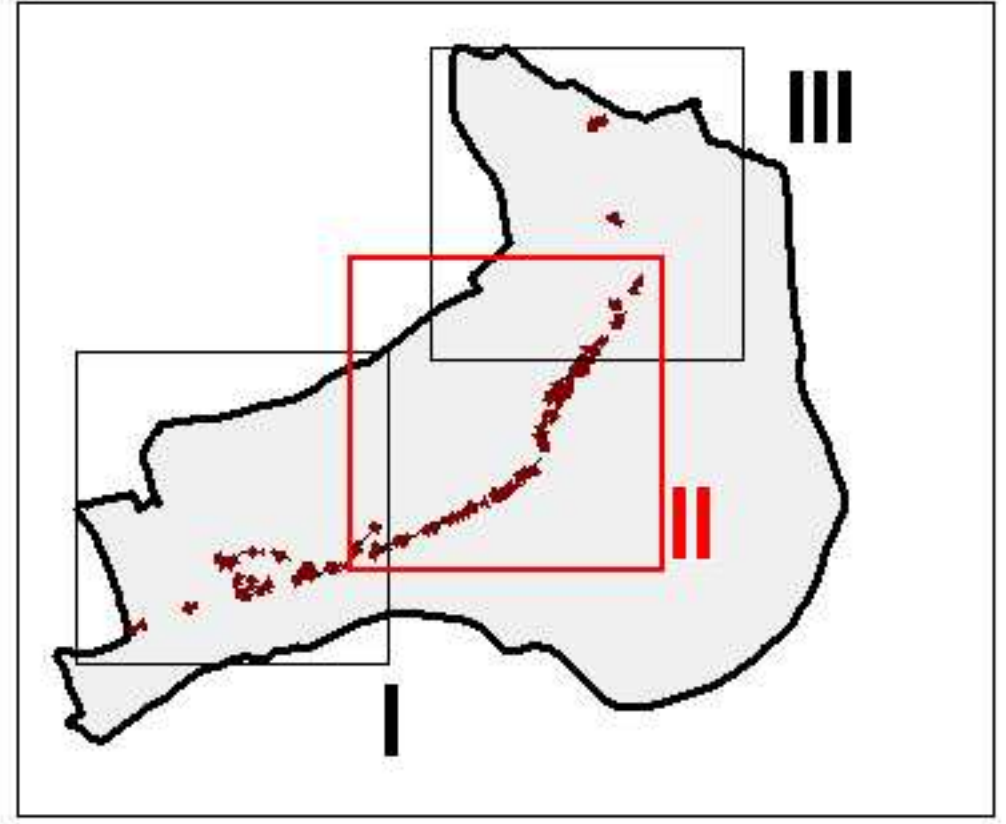

Chateau-du-Loir

B1

PPR MVT
VOUVRAY-CHATEAU

Commune de
VOUVRAY-SUR-LOIR

Zonage réglementaire

planche II/III

L é g e n d e

ZONAGE REGLEMENTAIRE

ZONES ROUGES

- R4 : Zones d'aléa très fort
- R3 : Zones d'aléa fort à moyen et de présomption d'aléa fort

ZONES BLEUES

- B2 : Zones d'aléa moyen à faible
- B1 : Zones de protection des intérêts du voisinage