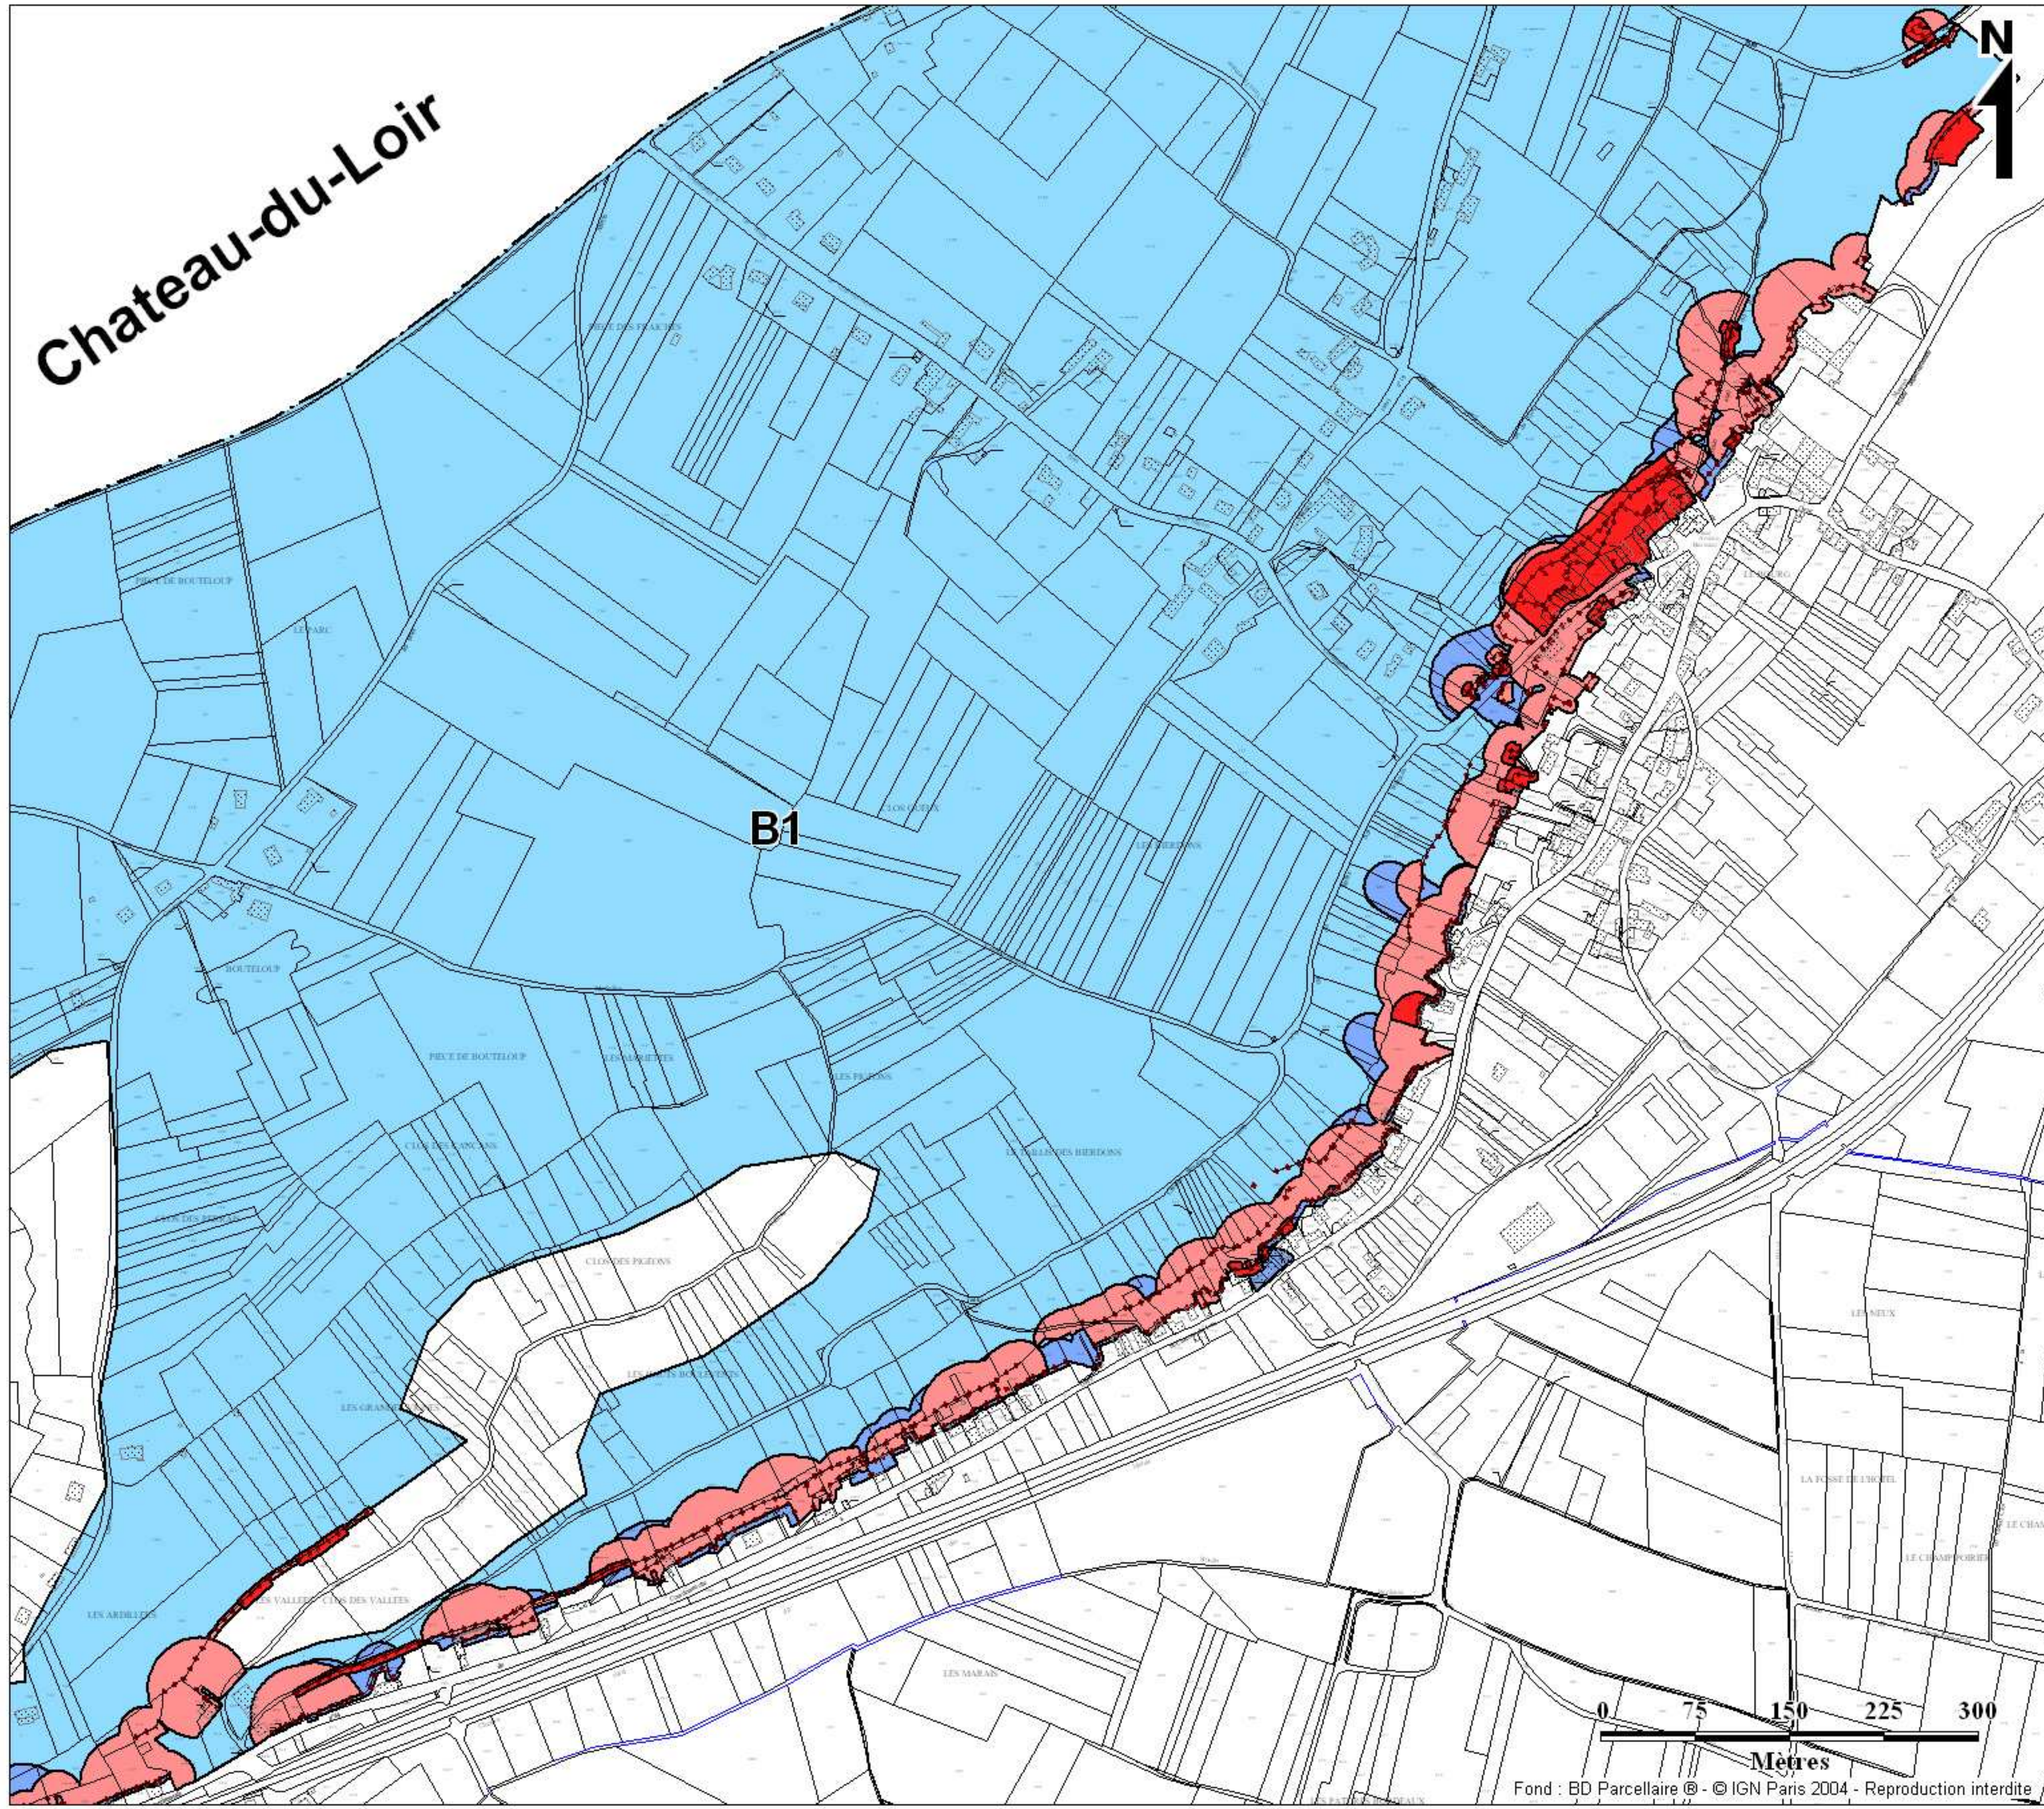

Chateau-du-Loir

B1

PPR MVT
VOUVRAY-CHATEAU

Commune de
VOUVRAY-SUR-LOIR

Zonage réglementaire

planche II/III

L é g e n d e

ZONAGE REGLEMENTAIRE

ZONES ROUGES

- R4 : Zones d'aléa très fort
- R3 : Zones d'aléa fort à moyen et de présomption d'aléa fort

ZONES BLEUES

- B2 : Zones d'aléa moyen à faible
- B1 : Zones de protection des intérêts du voisinage

Autres :

- Bâti
- Trait de coteau