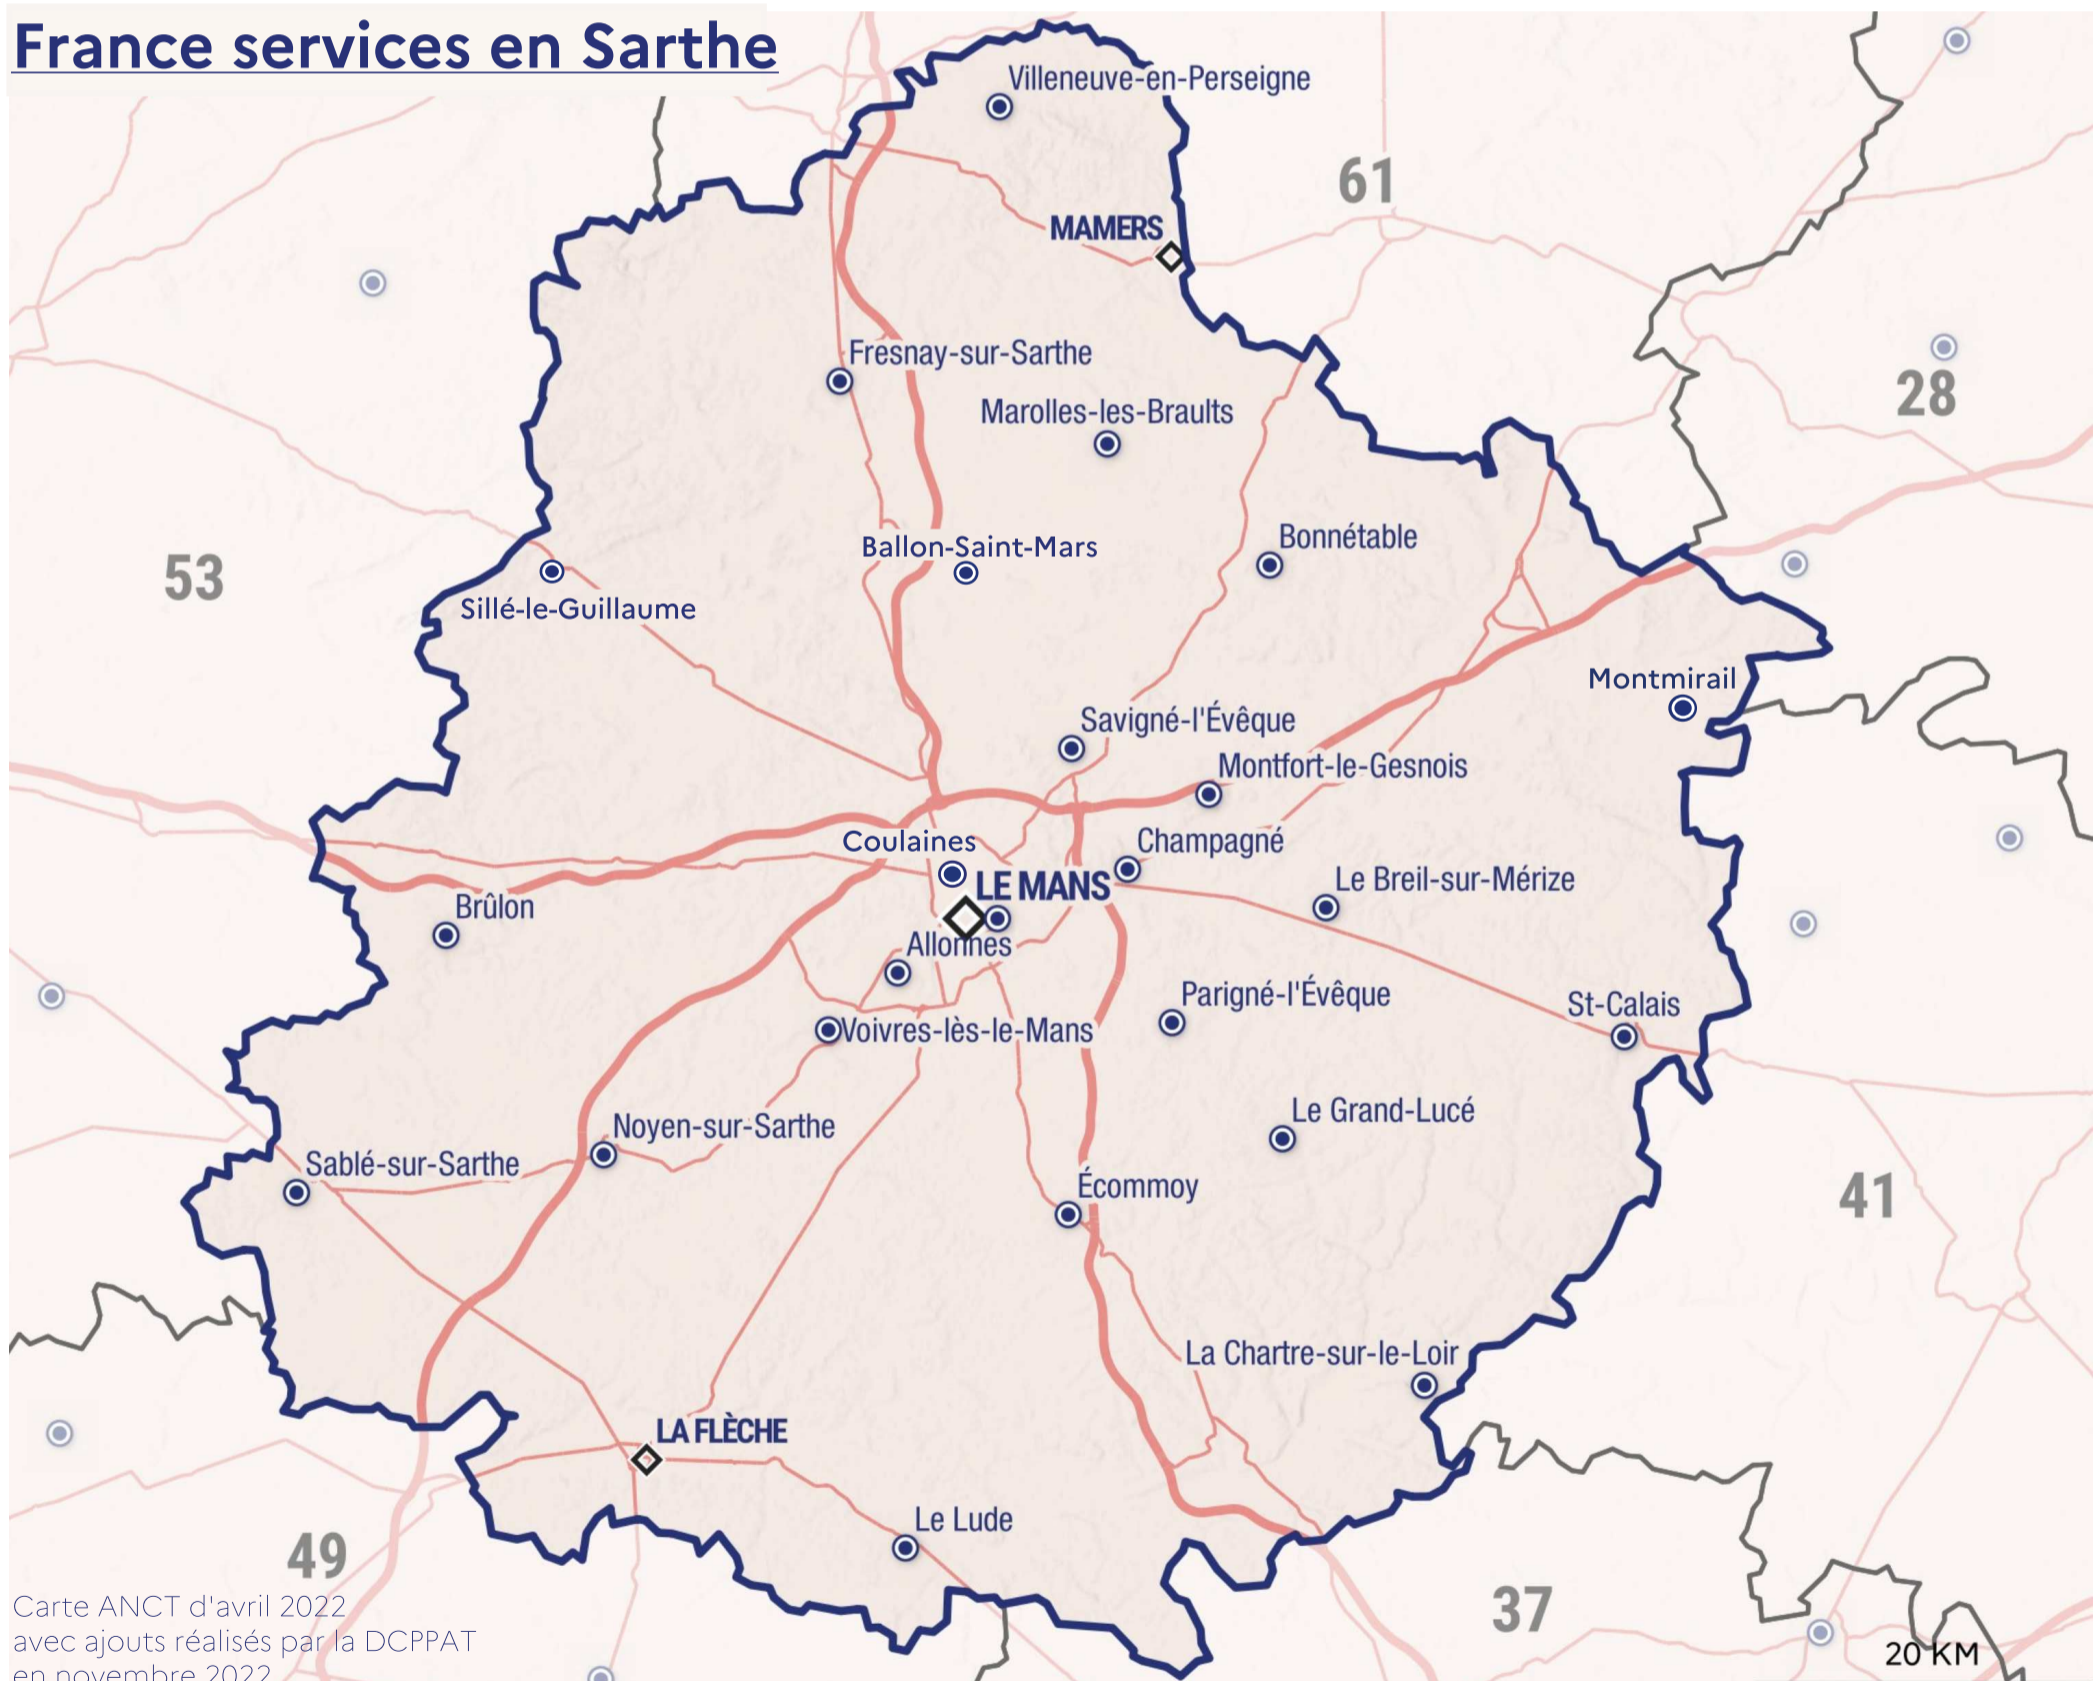

ORGANISME	ADRESSE	TÉLÉPHONE	COURRIEL
La Poste (Saint-Calais)	30 avenue Charles de Gaulle 72120 Saint-Calais	02 43 35 93 49	saint-calais@france-services.gouv.fr
Voivres-lès-le-Mans	La Gare 72210 Voivre-lès-le-Mans	07 80 14 78 65	depar.efs@gmail.com
Ballon-Saint-Mars	Espace François Mitterrand 72290 Ballon-Saint-Mars	02 43 27 30 21	franceservices@ballonsaintmars.fr
Sillé-le-Guillaume	28, Place de la République 72140 Sillé-le-Guillaume	02 44 21 96 40	sille-le-guillaume@france-services.gouv.fr
Coulaines	1, rue de Royan 72190 Coulaines	02 43 76 62 24	mpt-fantasia@wanadoo.fr
Communauté de communes de l'Huisne Sarthoise	11, Place du Château 72320 Montmirail	02 59 29 07 48	franceservices@huisne-sarchoise.com

Mise à jour du 16 novembre 2022

Les horaires d'ouverture des espaces France services sont consultables sur le site de l'Agence Nationale de la Cohésion des Territoires (ANCT) :

<https://www.cohesion-territoires.gouv.fr/france-services>

France services en Sarthe

Carte ANCT d'avril 2022
avec ajouts réalisés par la DCPAT
en novembre 2022.