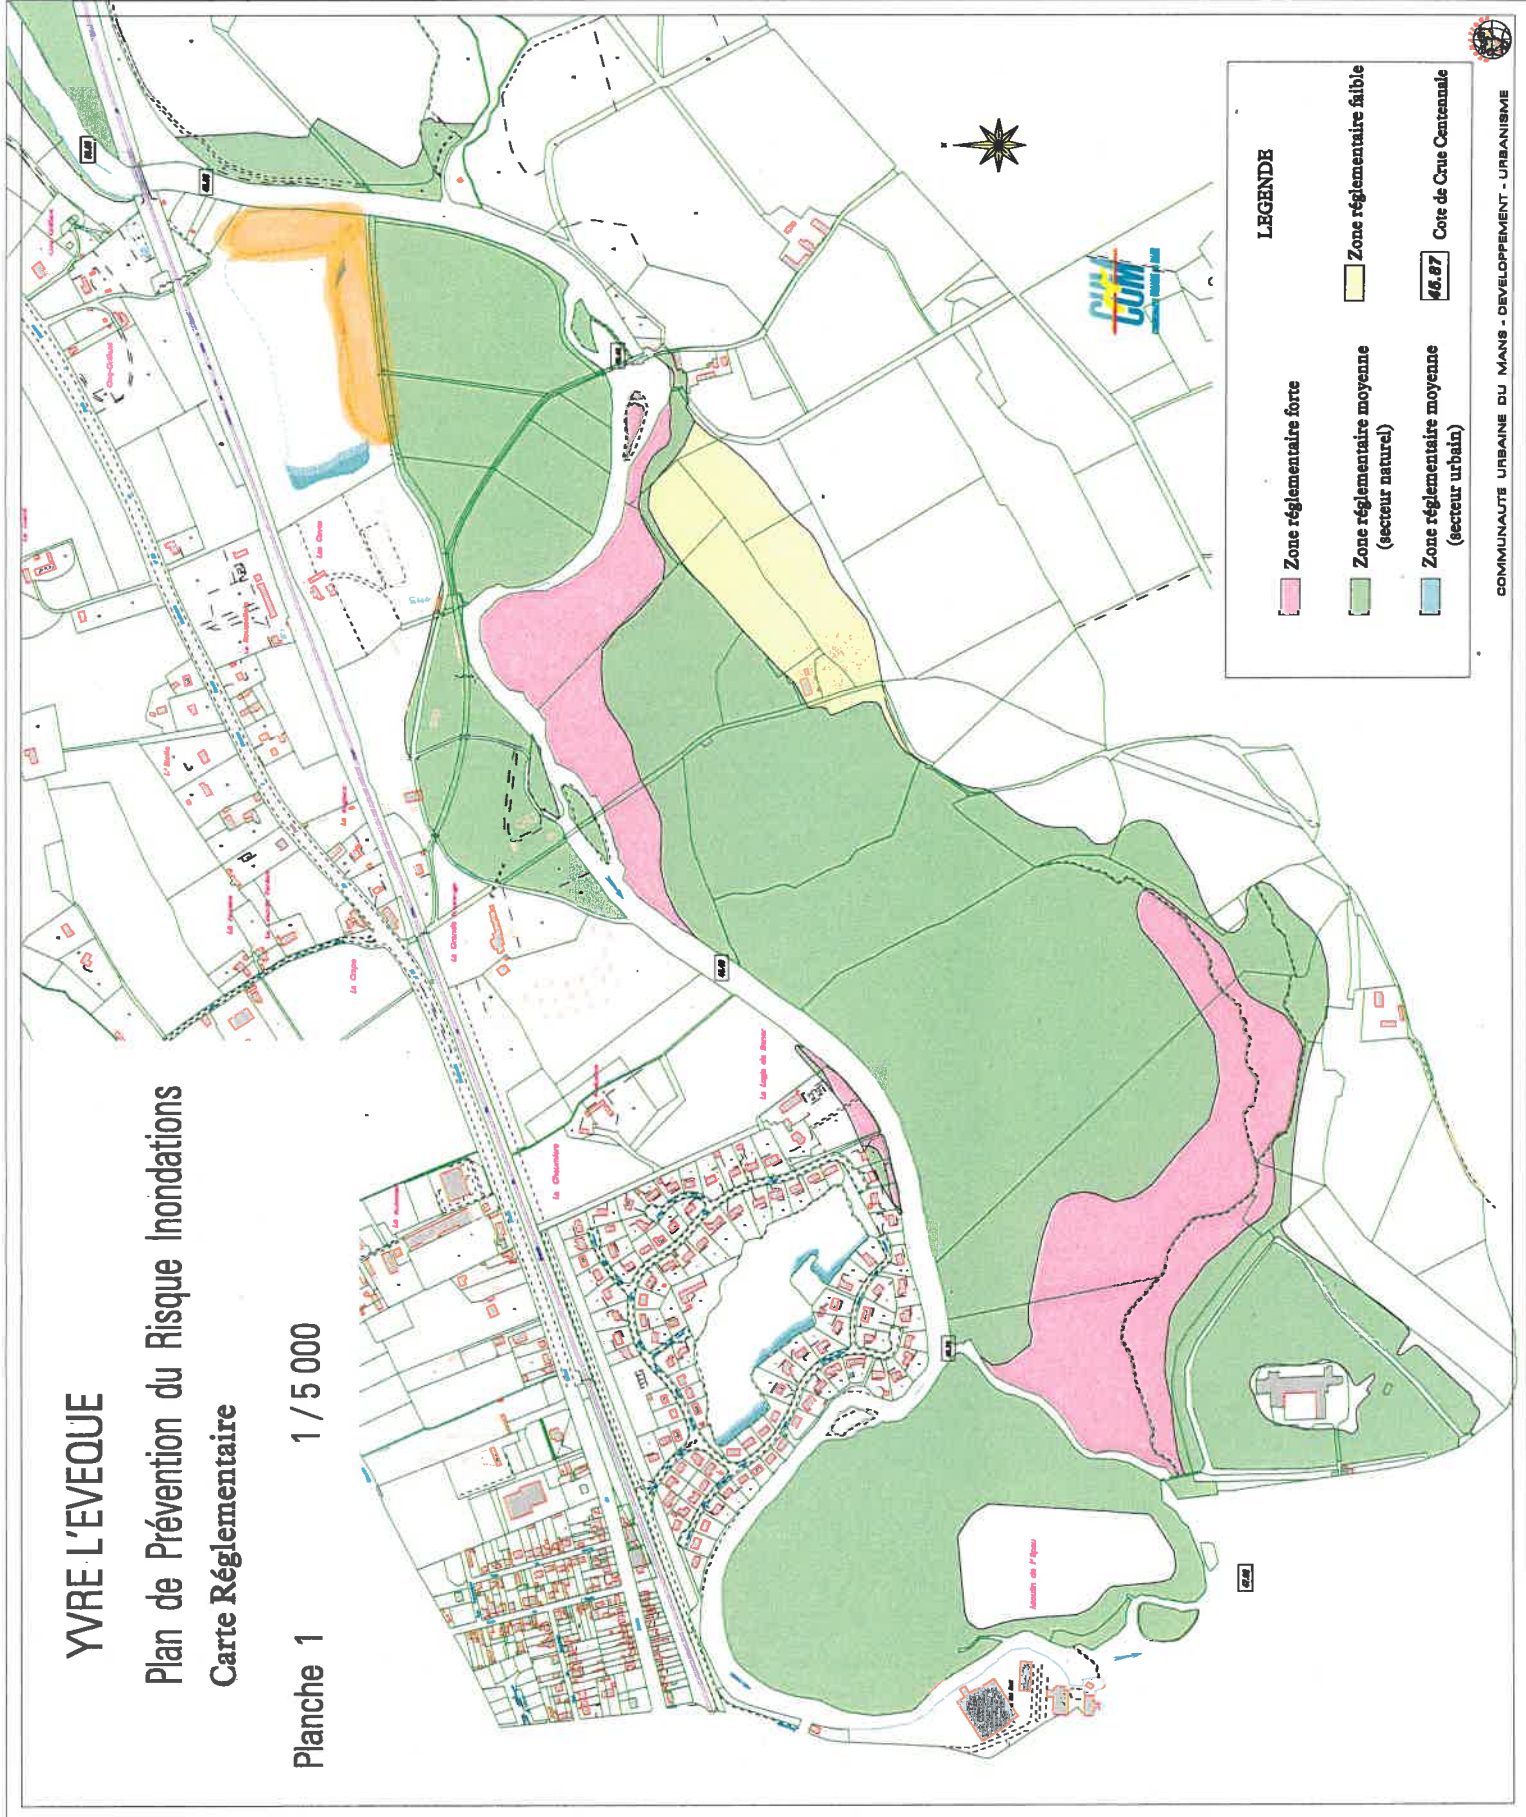

YVRE L'ÉVÊQUE

Plan de Prévention du Risque Inondations

Carte Réglementaire

Planche 1 1 / 5 000

LEGENDE

-  Zone réglementaire forte
 -  Zone réglementaire moyenne (secteur naturel)
 -  Zone réglementaire faible
 -  Zone réglementaire moyenne (secteur urbain)
- 46.87 Code de Crue Centennale