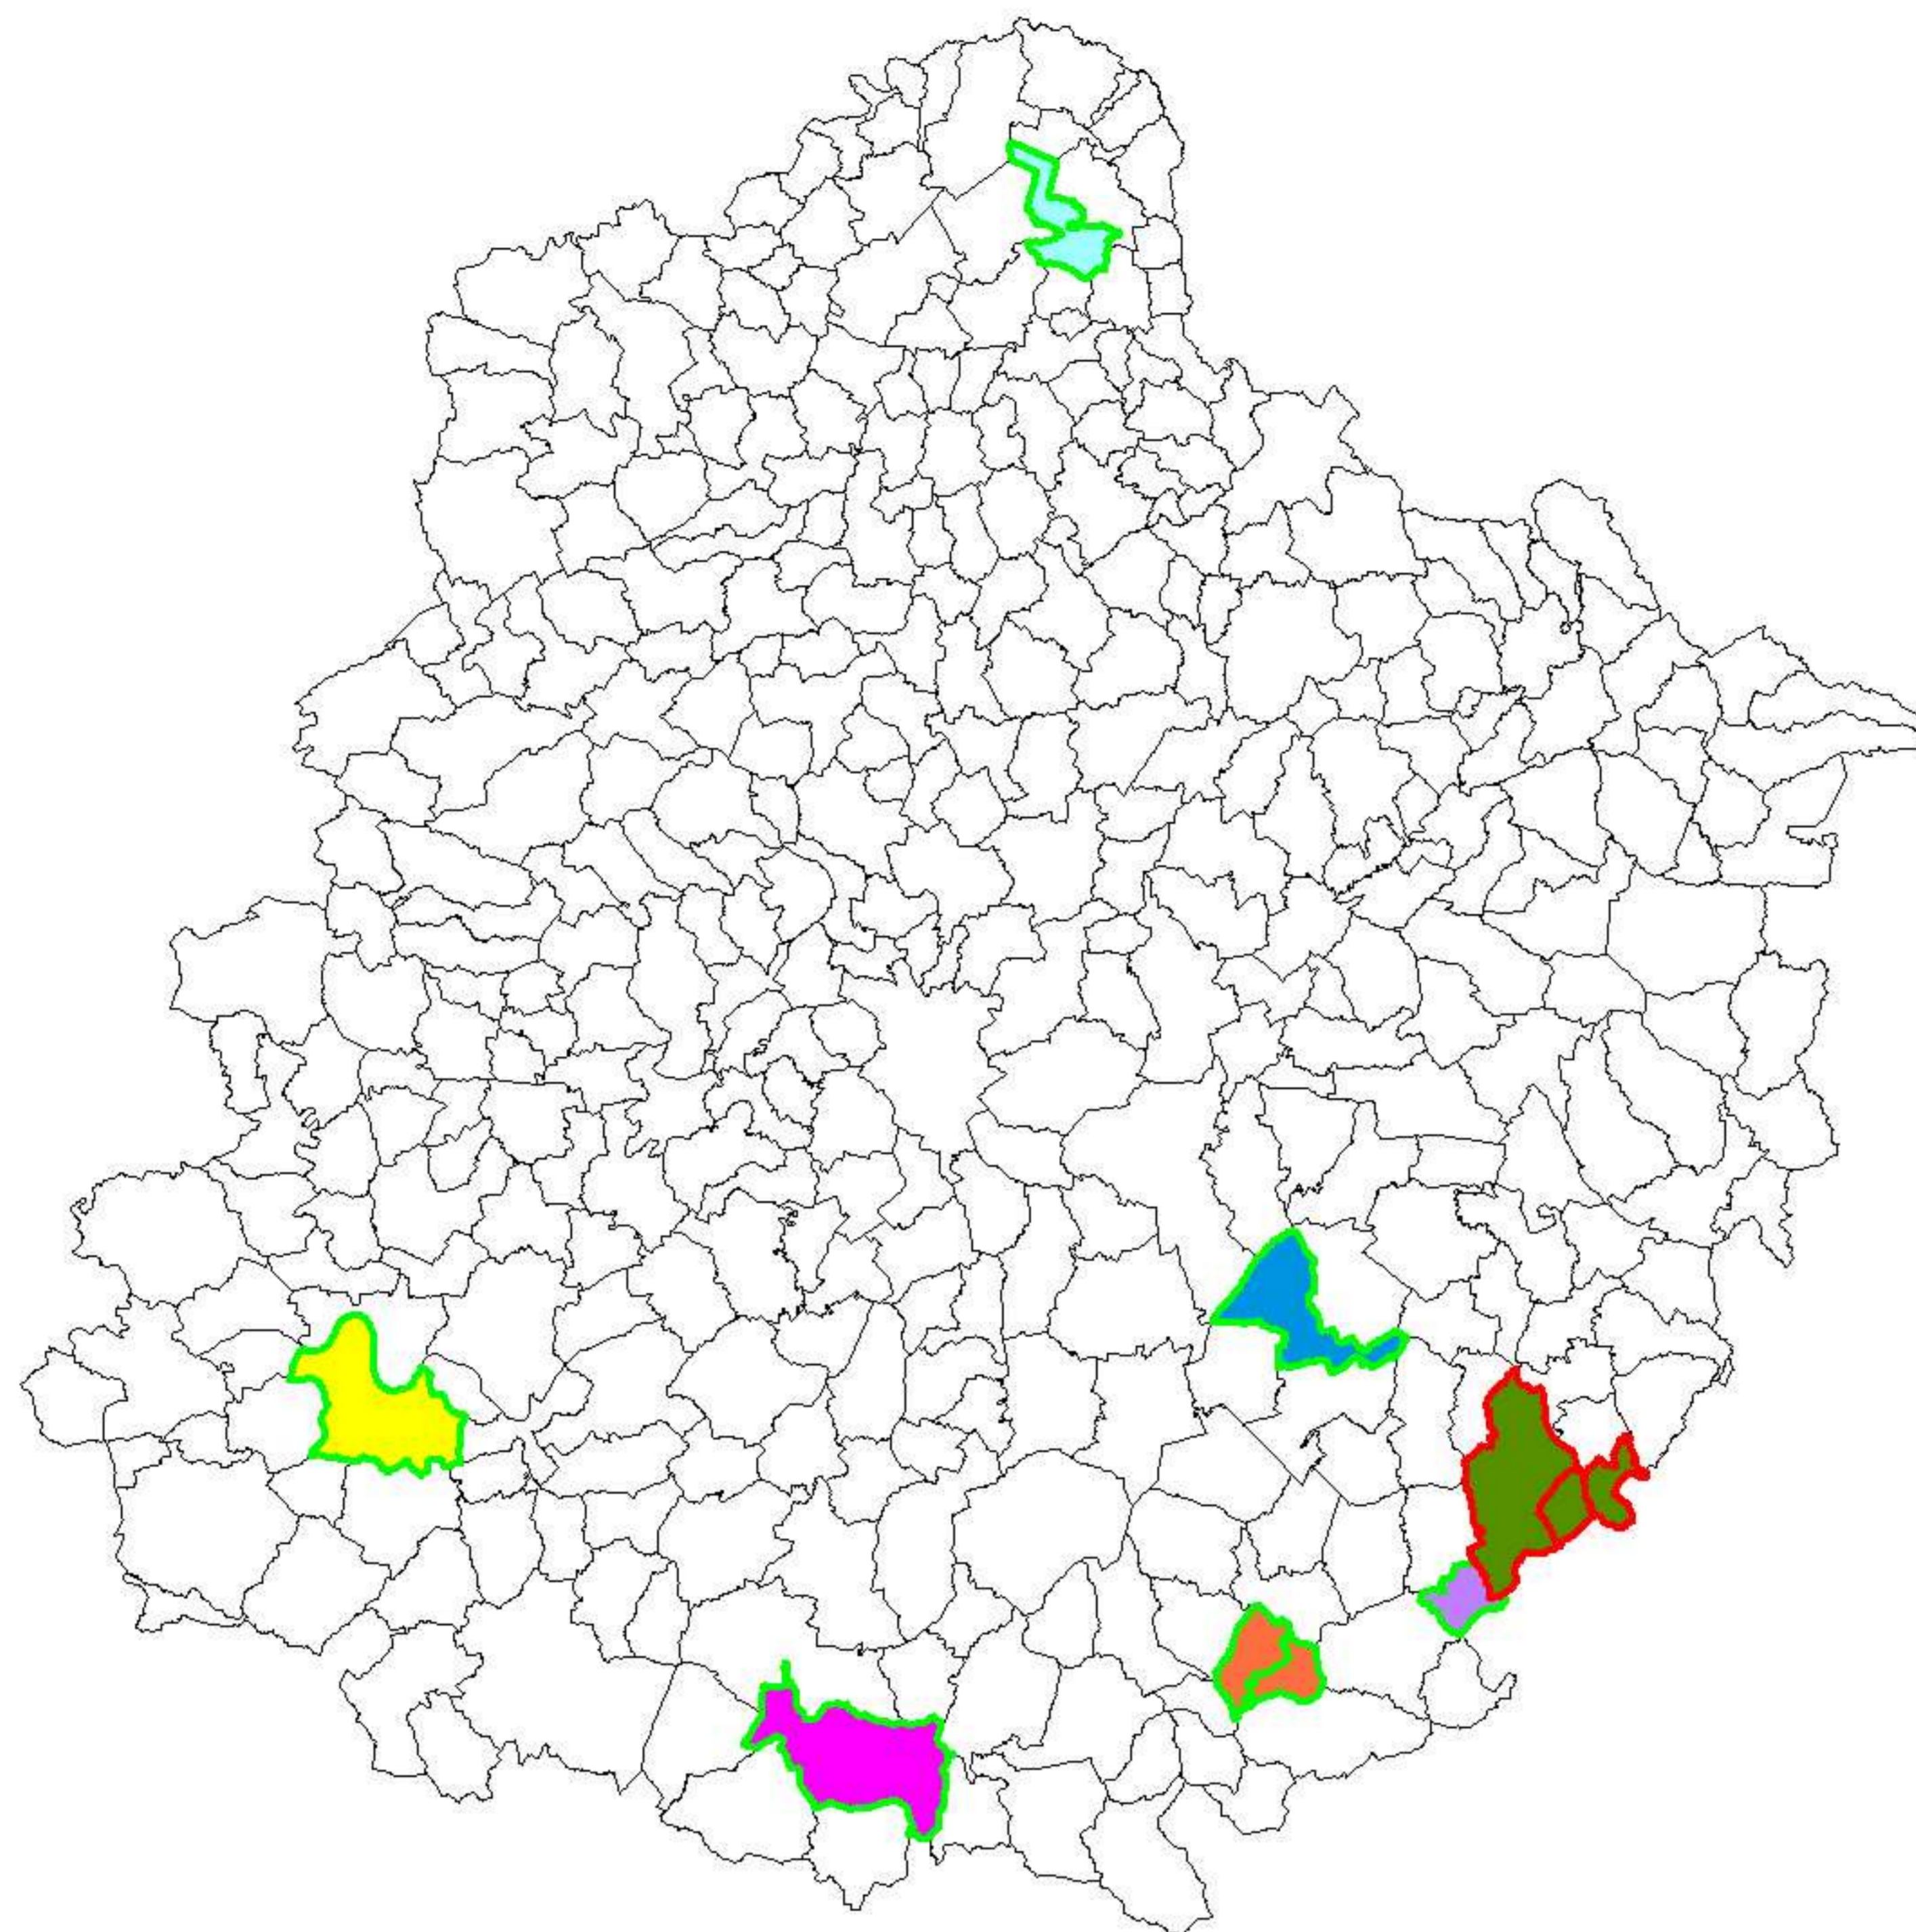

Novembre 2012

Légende

- PPRMT approuvés (7)
- PPRMT études en cours (3)

■ Plan d'exposition aux risques naturels
mouvement de terrain de Villaines la Caille
Prescrit : le 01/10/85
Approuvé : le 25/06/87 par arrêté 870-2016

■ PPR mouvements de terrain de la Chartre sur le Loir
Prescrit : le 02/10/96 par arrêté 960-3498
Approuvé : le 05/04/01 par arrêté 01-419

■ PPR mouvements de terrain du Grand Lucé
Prescrit : le 15/11/01 par arrêté 014-888
Approuvé : le 05/08/05 par arrêté 05-3623

■ PPR mouvements de terrain du Lude
Prescrit : le 11/10/02 par arrêté 02-7308
Approuvé : le 22/12/08 par arrêté 08-5868

■ PPR mouvements de terrain de Parcé sur Sarthe
Prescrit : le 22/01/08 par arrêté 08-0399
Approuvé : le 27/08/12 par arrêté 2012191-0010

■ PPR mouvements de terrain de Vouvray sur Loir
et Château du loir
Prescrit : le 10/03/04 par arrêté 04-0990
Approuvé : le 08/06/12 par arrêté 2012152-0009

■ PPR mouvements de terrain de Ruillé sur Loir,
Poncé sur Loir et Lavenay
Prescrit : le 08/10/12 par arrêté 2012269-0034
Approuvé : En cours d'élaboration