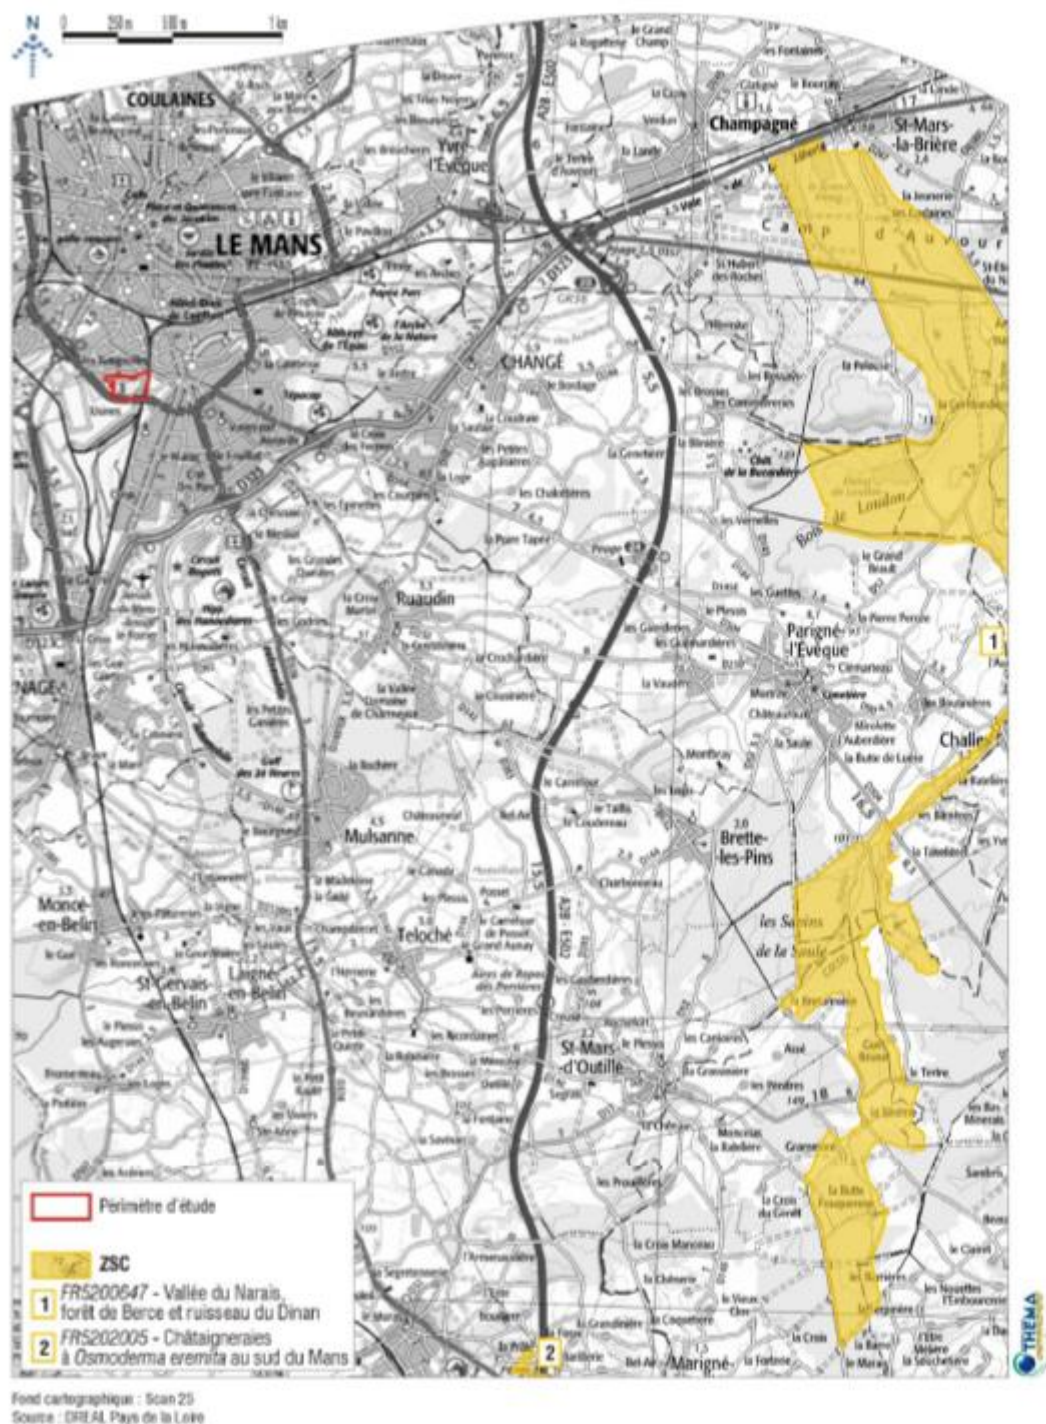

ZAC de la cartoucherie – Localisation de la ZAC par rapport aux sites Natura 2000

(extrait du dossier de dérogation d'avril 2020)

SITES NATURA 2000

Figure 19 : Sites Natura 2000 les plus proches du projet